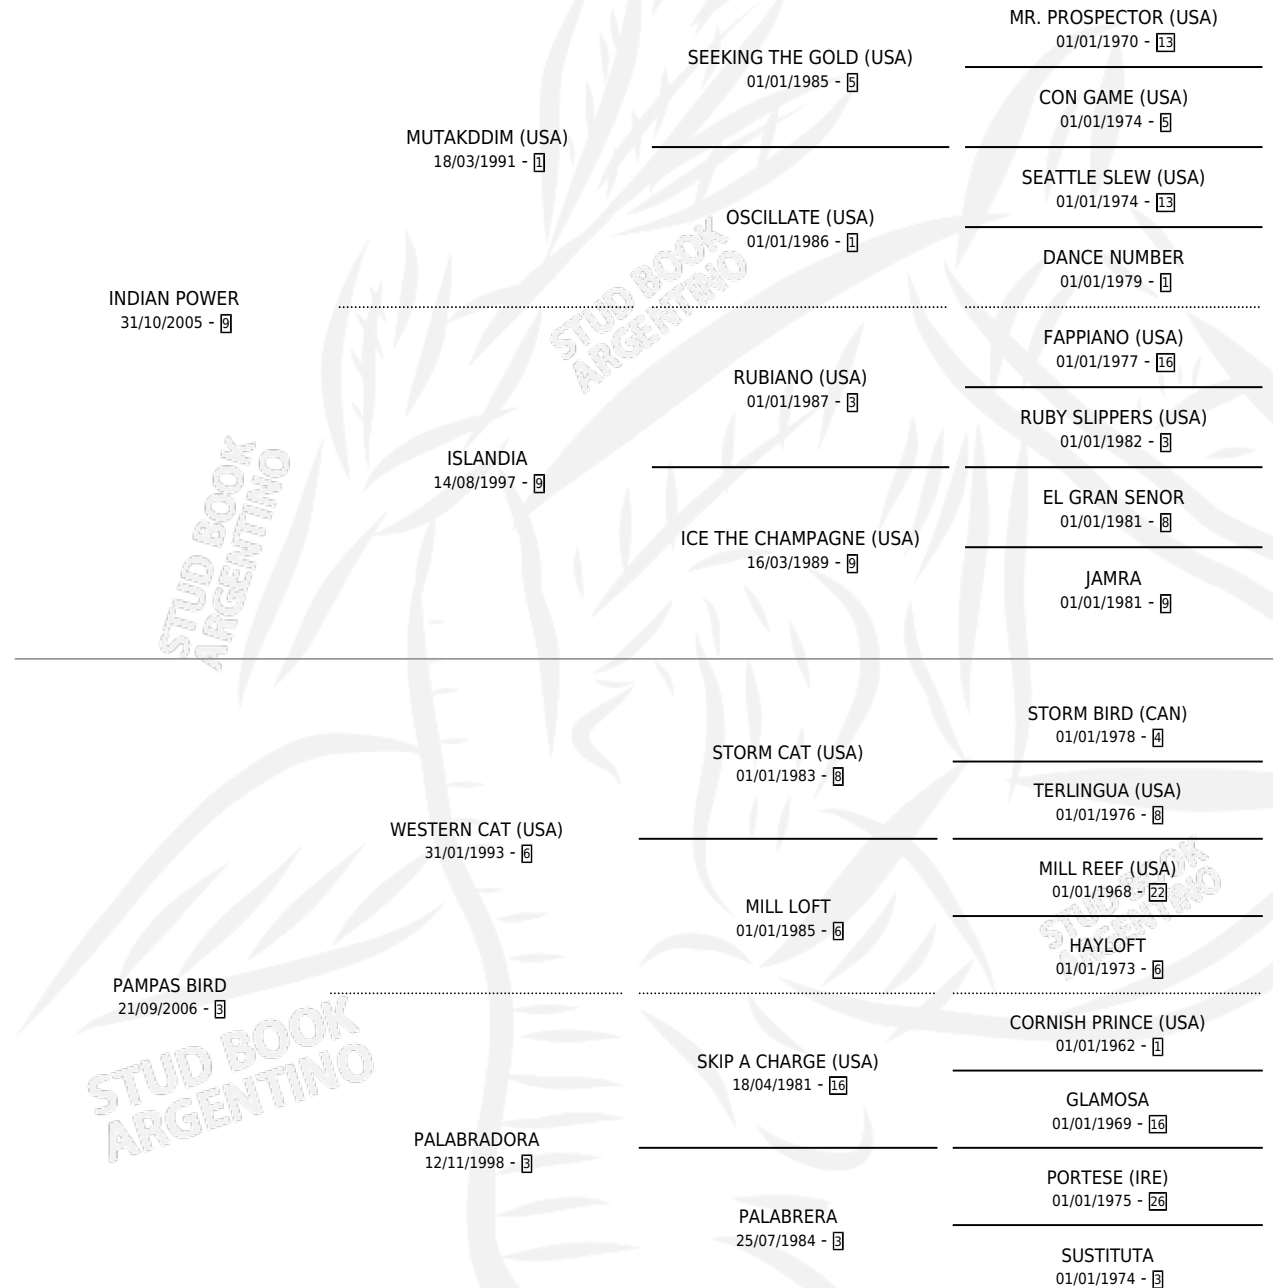

SEÑORA CLAUDINA

por INDIAN POWER y PAMPAS BIRD por WESTERN CAT (USA)

Argentina · Hembra · Alazan · SP · 04/11/2013
Familia 3-j · Volumen 41

ESTADO

TIPIFICACIÓN SANGUÍNEA	X
TIPIFICACIÓN POR ADN	X
PASAPORTE	X
IDENTIFICACIÓN POR MICROCHIP	X
REPRODUCTOR	X

Lugar de nacimiento: Las Cuatro
Criador: Migani Henry Dario

PEDIGREE

SEÑORA CLAUDINA

Datos oficiales del Stud Book Argentino

Documento generado el 12/06/2026

studbook.org.ar