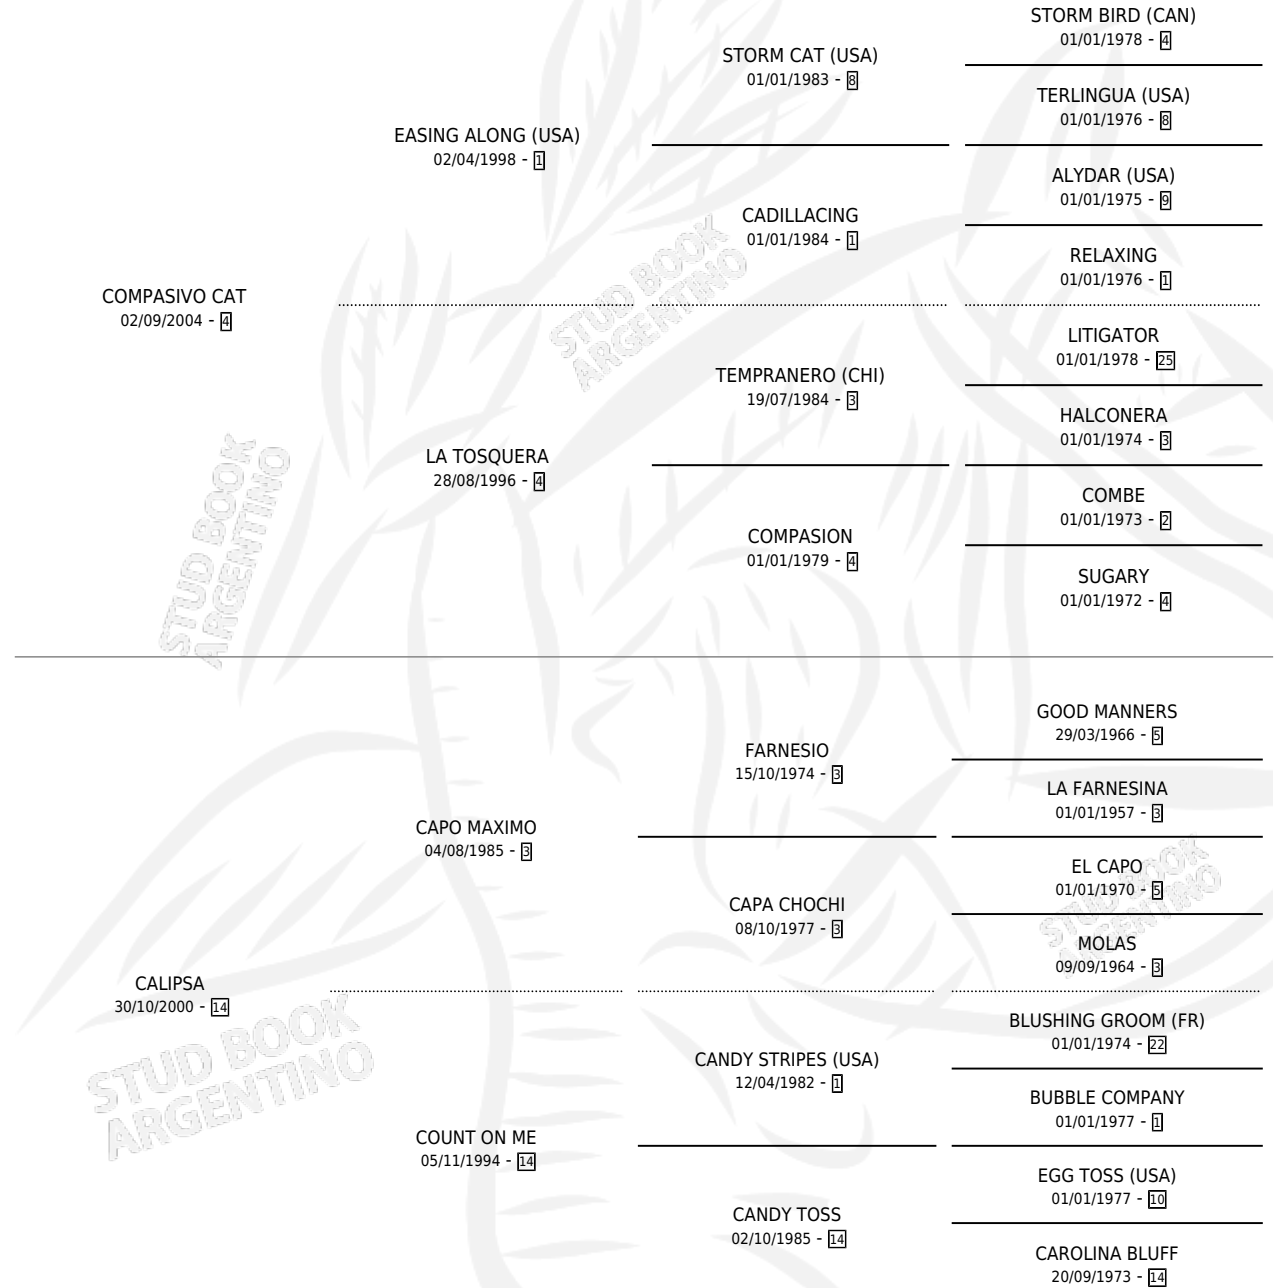

SOBRAN DETALLES

por COMPASIVO CAT y CALIPSA por CAPO MAXIMO

Argentina · Hembra · Alazan · SP · 20/11/2013
Familia 14 · Volumen 41

ESTADO

TIPIFICACIÓN SANGUÍNEA	X
TIPIFICACIÓN POR ADN	✓
PASAPORTE	✓
IDENTIFICACIÓN POR MICROCHIP	✓
REPRODUCTOR	✓

Lugar de nacimiento: Los Cuatro Candados

Criador: Los Cuatro Candados

~

HIJOS

	MACHOS	HEMBRAS
1 NACIERON	1	0

SIN ACTUACIONES

PEDIGREE

CAMPAÑA