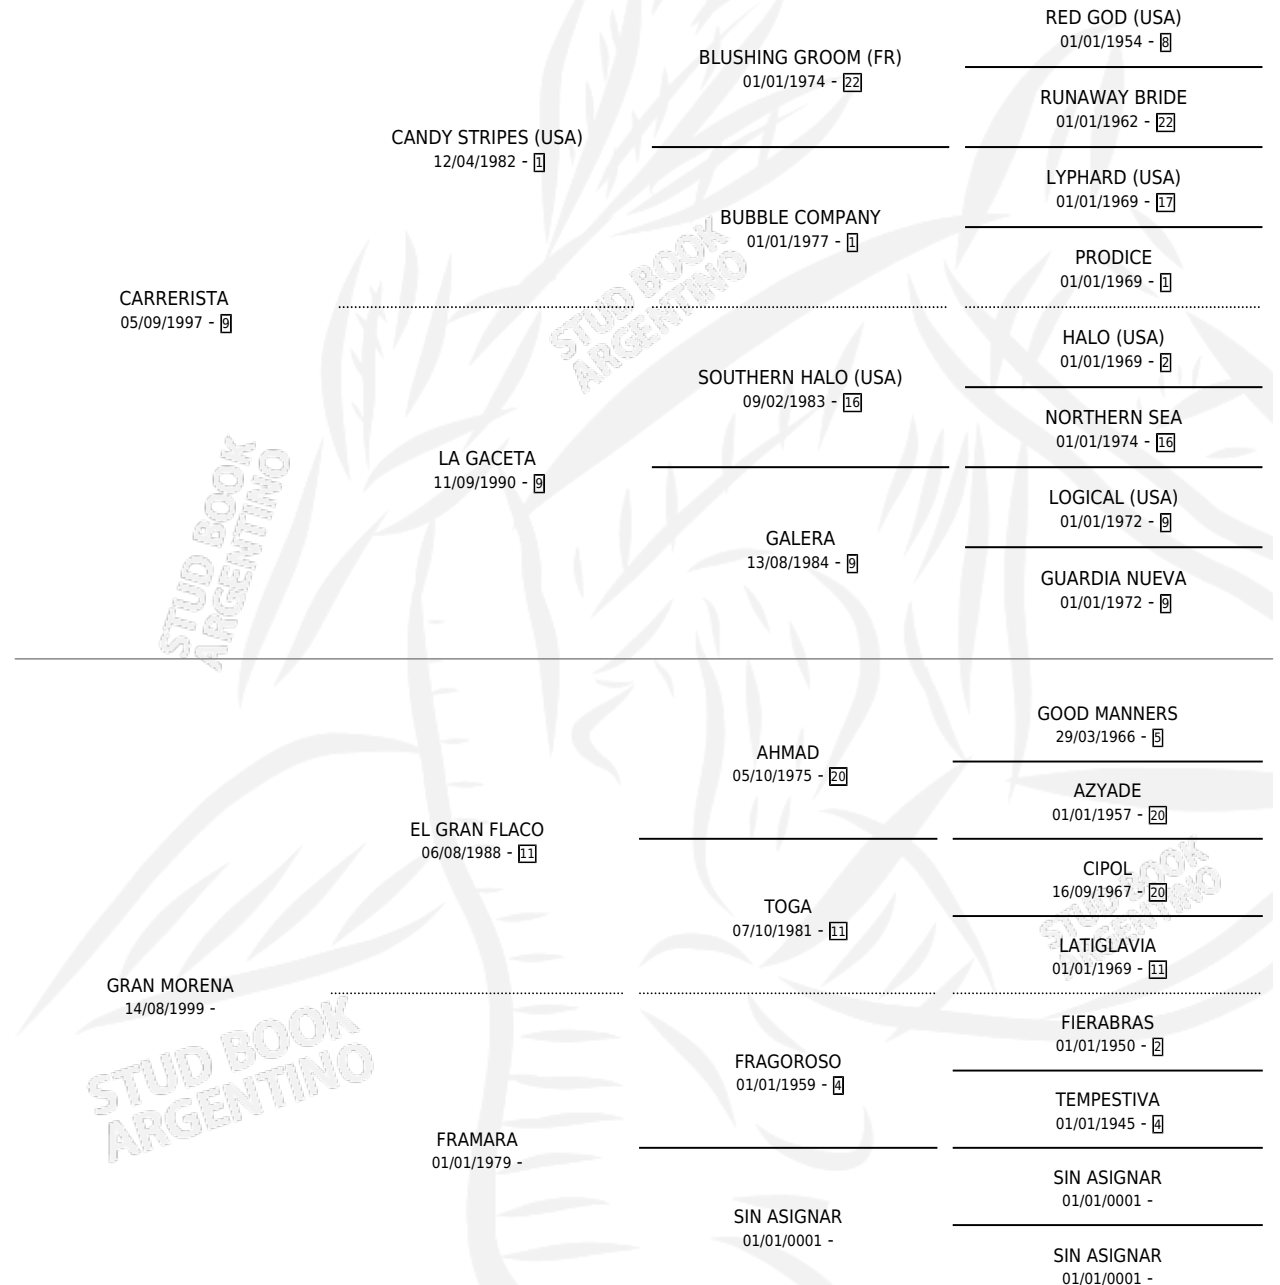

CANDY FLACO

por CARRERISTA y GRAN MORENA por EL GRAN FLACO

Argentina · Macho · Zaino · SP · 29/10/2013
Familia · Volumen 41

ESTADO

TIPIFICACIÓN SANGUÍNEA	X
TIPIFICACIÓN POR ADN	X
PASAPORTE	X
IDENTIFICACIÓN POR MICROCHIP	X
REPRODUCTOR	X

Lugar de nacimiento: La Pilara

Criador: La Pilara

PEDIGREE

CANDY FLACO

Datos oficiales del Stud Book Argentino

Documento generado el 05/05/2026

studbook.org.ar