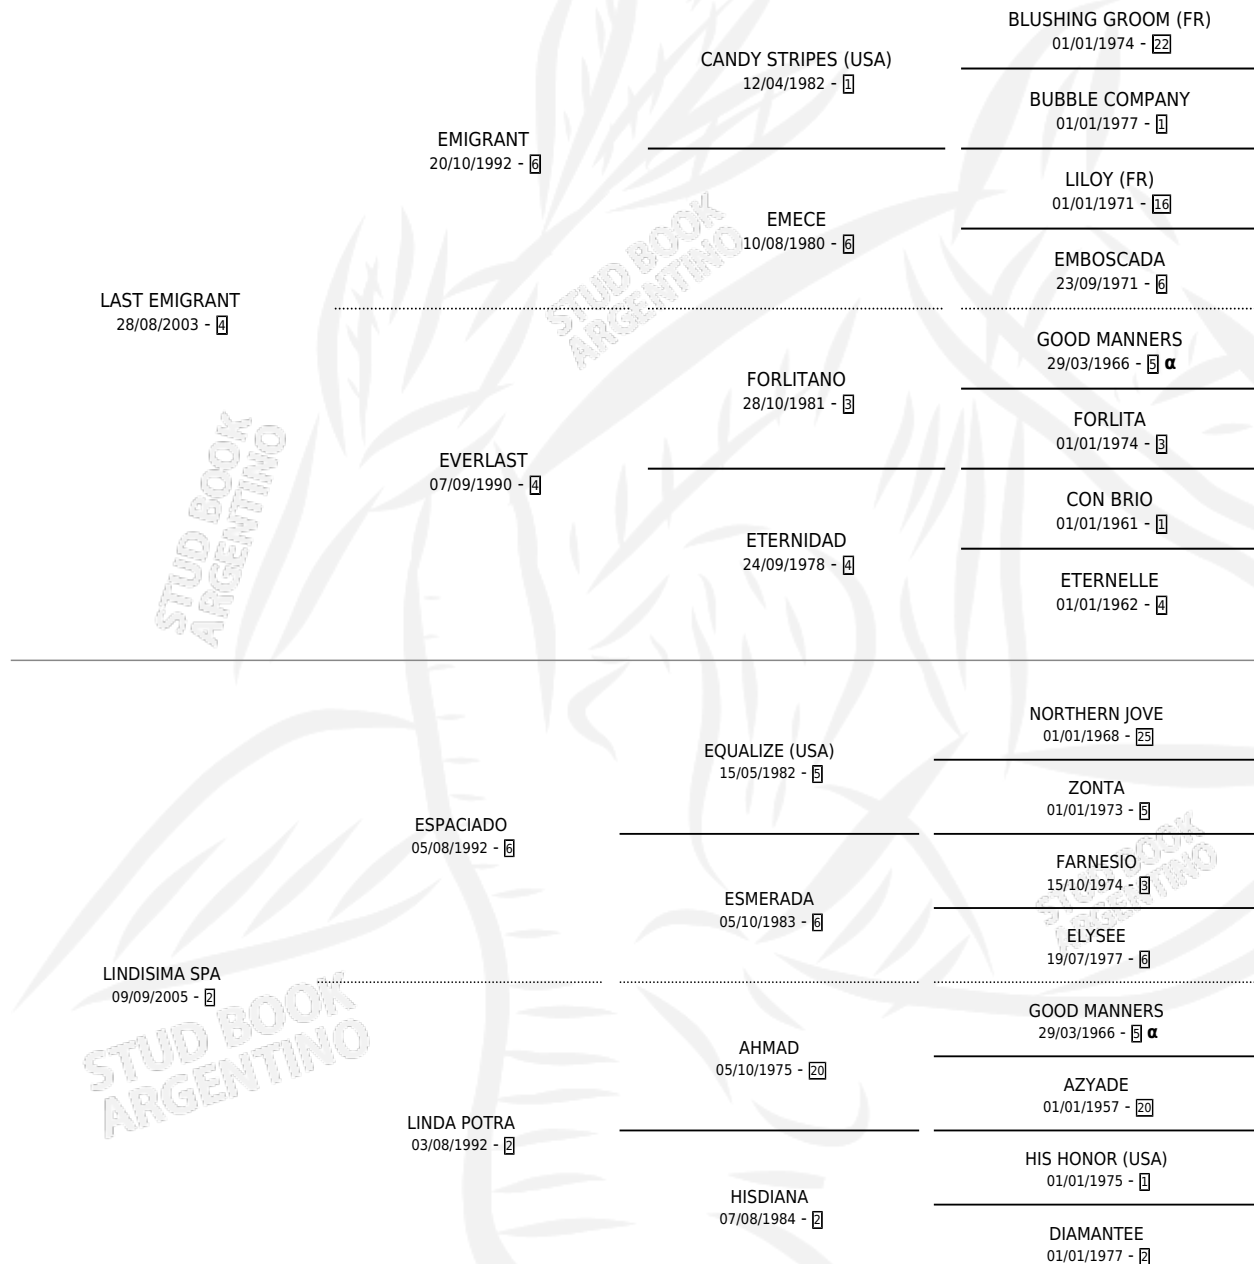

LAST BOSSON

por LAST EMIGRANT y LINDISIMA SPA por ESPACIADO

Argentina · Macho · Tordillo · SP · 30/10/2013
Familia 2-h · Volumen 41

ESTADO

TIPIFICACIÓN SANGUÍNEA	X
TIPIFICACIÓN POR ADN	✓
PASAPORTE	✓
IDENTIFICACIÓN POR MICROCHIP	✓
REPRODUCTOR	X

Lugar de nacimiento: La Pilara
Criador: La Pilara

PEDIGREE

INBREEDING : α

CAMPAÑA

Solo carreras oficiales de Argentina

POR EDAD

EDAD	CC	1°	2°	3°	4°	5°	NP	CLC	CLG	CLCG1	CLGG1	IMPORTE	GANANCIA / CC
3 AÑOS	5	0	0	0	0	1	4	0	0	0	0	\$2,500	\$500
TOTALES	5	0	0	0	0	1	4	0	0	0	0	\$2,500	\$500
%		0.0%	0.0%	0.0%	0.0%	20.0%	80.0%	0.0%	0.0%	0.0%	0.0%		