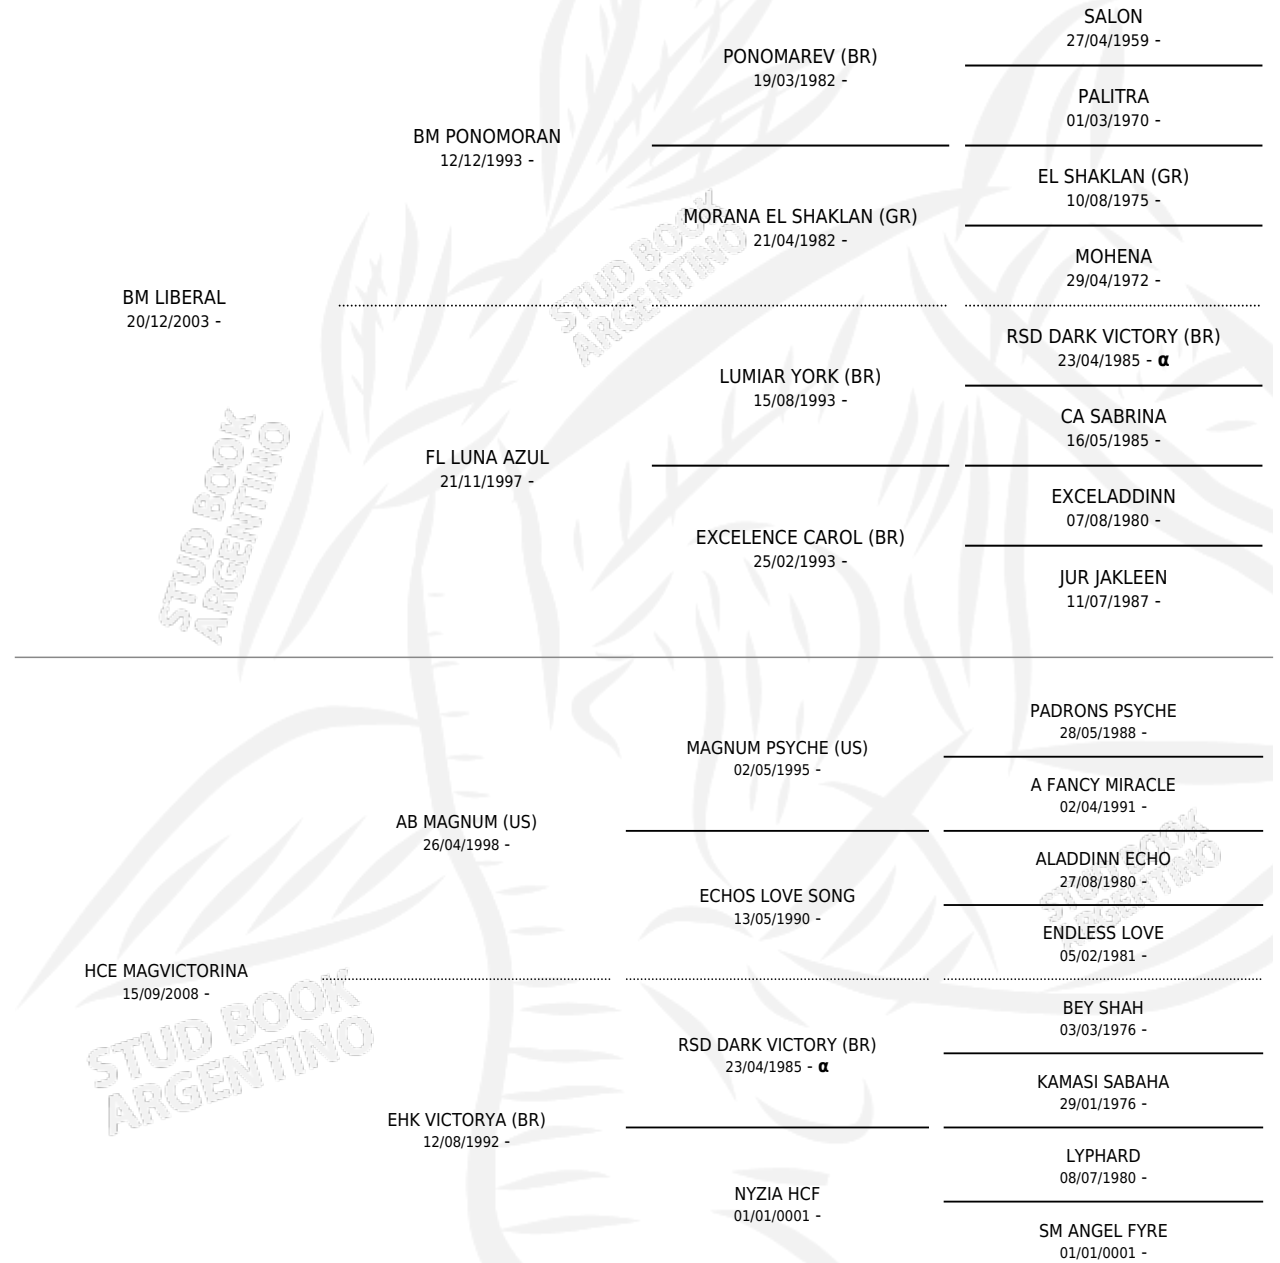

HCE LITORINA

por **BM LIBERAL** y **HCE MAGVICTORINA** por **AB MAGNUM**
(US)

Argentina · Hembra · Tordillo · AP · 04/11/2013
Familia · Volumen 41

ESTADO

TIPIFICACIÓN SANGUÍNEA	X
TIPIFICACIÓN POR ADN	X
PASAPORTE	X
IDENTIFICACIÓN POR MICROCHIP	X
REPRODUCTOR	X

Lugar de nacimiento: Cuatro Estrellas

Criador: Cuatro Estrellas

PEDIGREE

INBREEDING : α

HCE LITORINA

Datos oficiales del Stud Book Argentino

Documento generado el 06/05/2026

studbook.org.ar