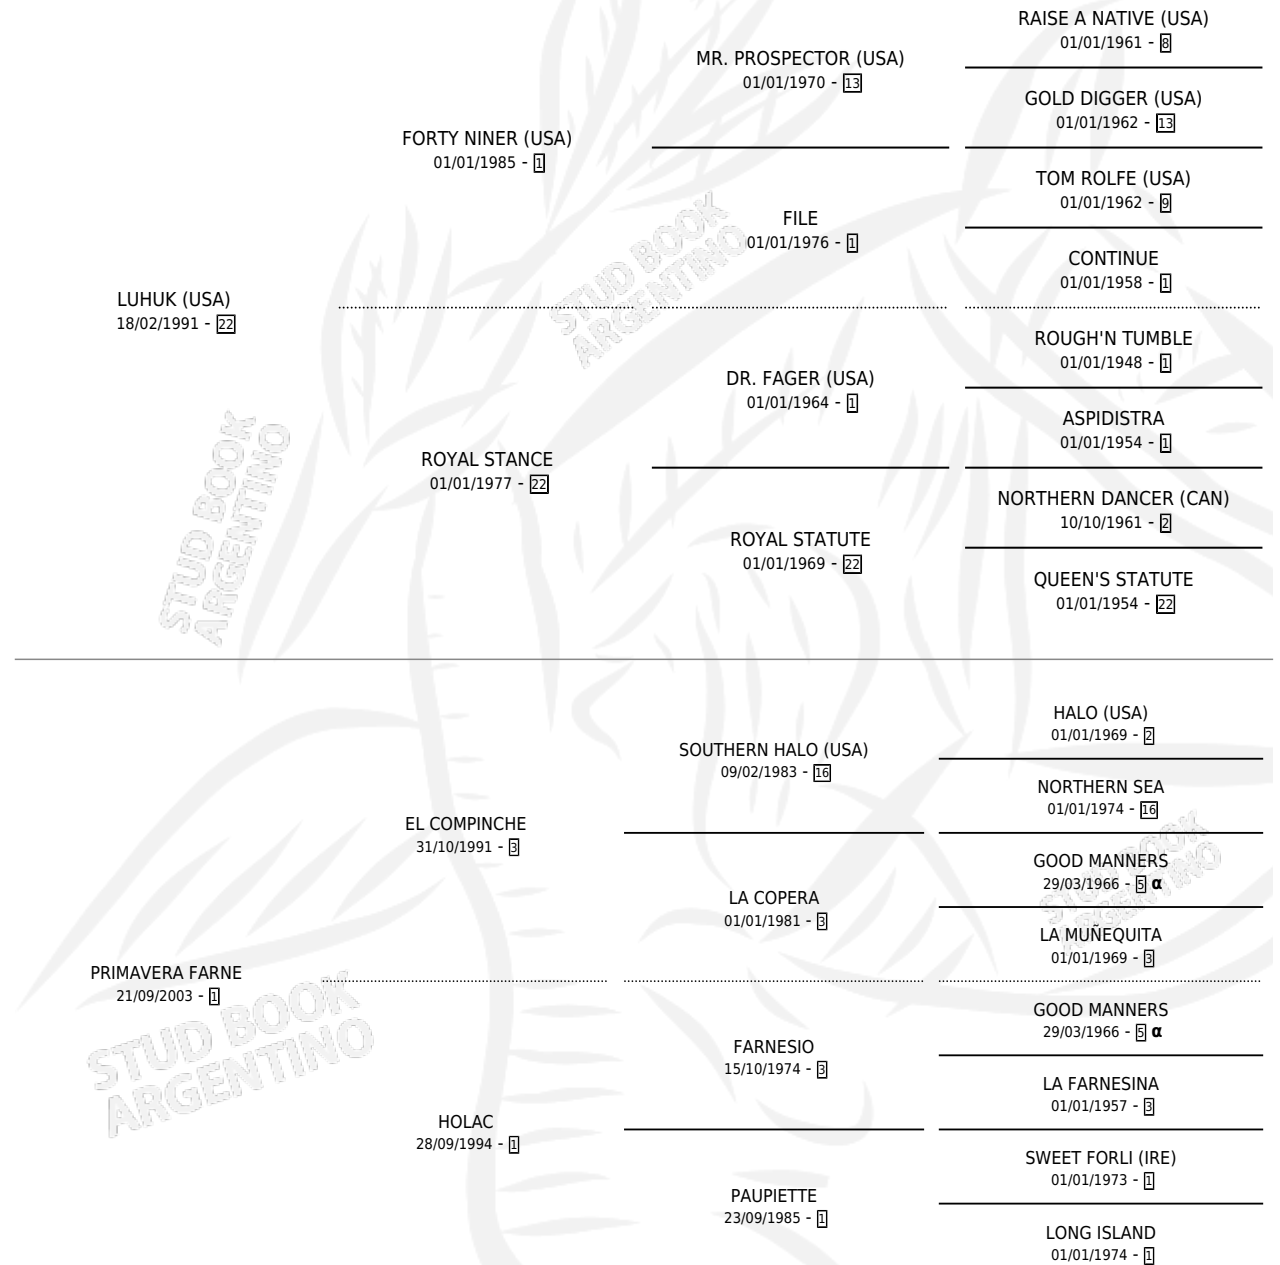

AMIGUITA MAESTRA

por LUHUK (USA) y PRIMAVERA FARNE por EL COMPINCHE

Argentina · Hembra · Alazan · SP · 03/11/2013
Familia 1-e · Volumen 41

ESTADO

TIPIFICACIÓN SANGUÍNEA	X
TIPIFICACIÓN POR ADN	✓
PASAPORTE	✓
IDENTIFICACIÓN POR MICROCHIP	✓
REPRODUCTOR	X

Lugar de nacimiento: Don Nico
Criador: Don Nico

PEDIGREE

INBREEDING : α