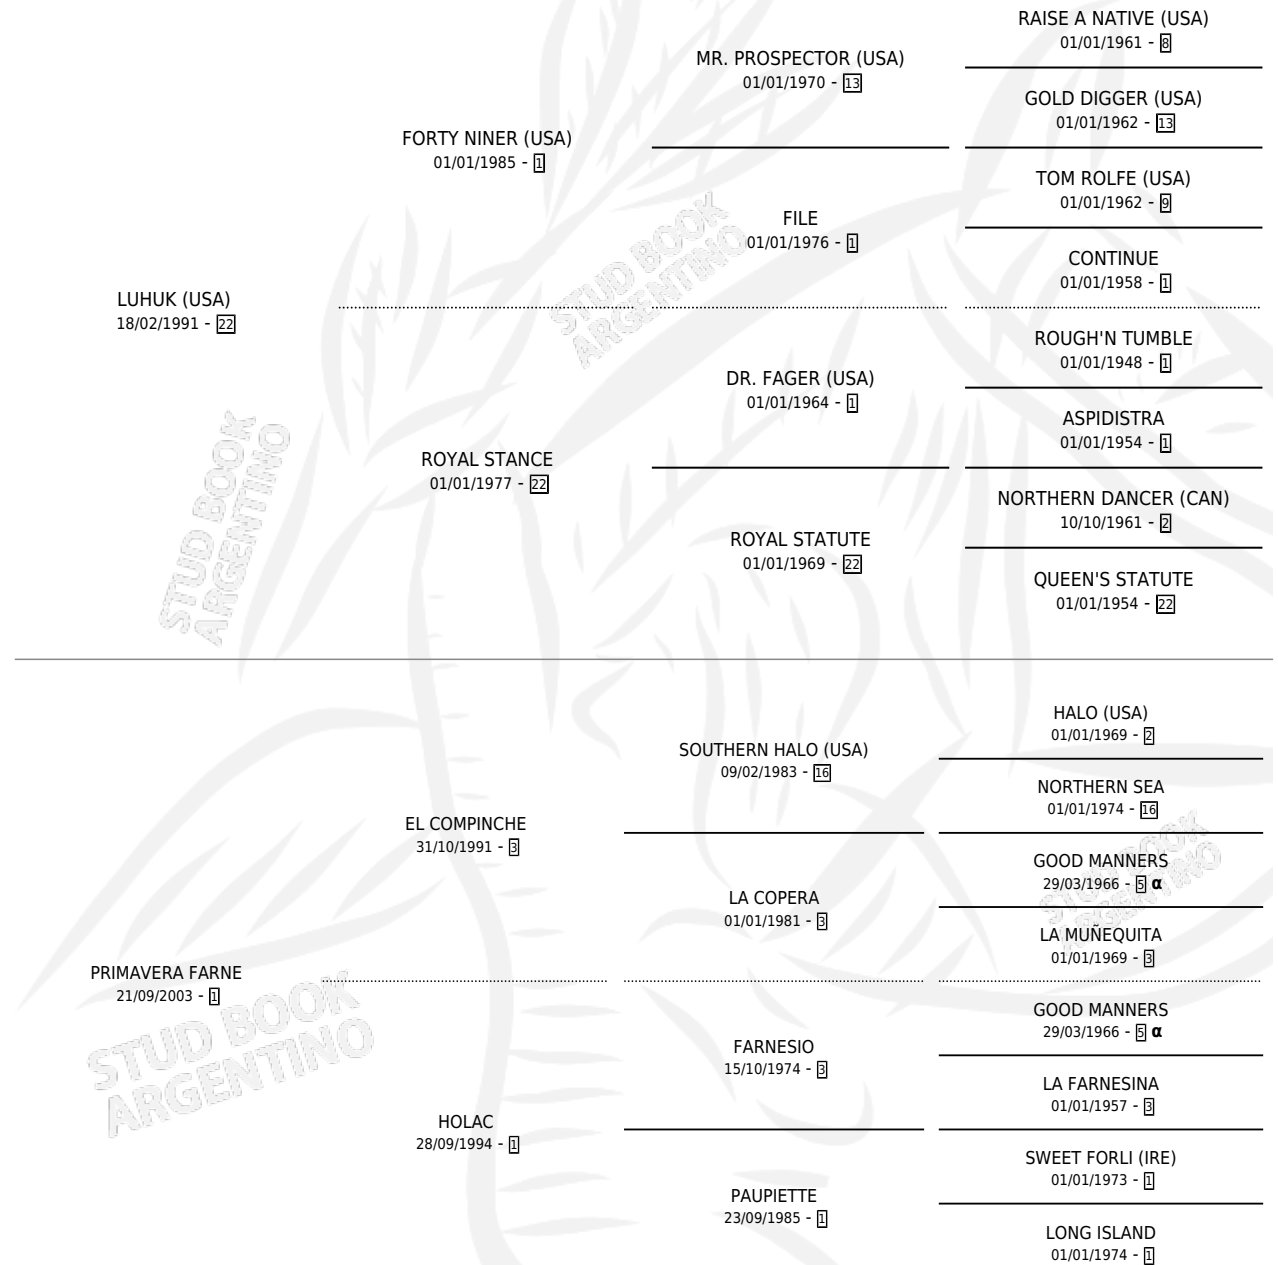

AMIGUITA MAESTRA

por LUHUK (USA) y PRIMAVERA FARNE por EL COMPINCHE

Argentina · Hembra · Alazan · SP · 03/11/2013
Familia 1-e · Volumen 41

ESTADO

TIPIFICACIÓN SANGUÍNEA	X
TIPIFICACIÓN POR ADN	✓
PASAPORTE	✓
IDENTIFICACIÓN POR MICROCHIP	✓
REPRODUCTOR	X

Lugar de nacimiento: Don Nico
Criador: Don Nico

PEDIGREE

INBREEDING : α

CAMPAÑA

Solo carreras oficiales de Argentina

POR EDAD

EDAD	CC	1°	2°	3°	4°	5°	NP	CLC	CLG	CLCG1	CLGG1	IMPORTE	GANANCIA / CC
3 AÑOS	1	0	0	0	0	0	1	0	0	0	0	\$0	\$0
TOTALES	1	0	0	0	0	0	1	0	0	0	0	\$0	\$0
%		0.0%	0.0%	0.0%	0.0%	0.0%	100%	0.0%	0.0%	0.0%	0.0%		