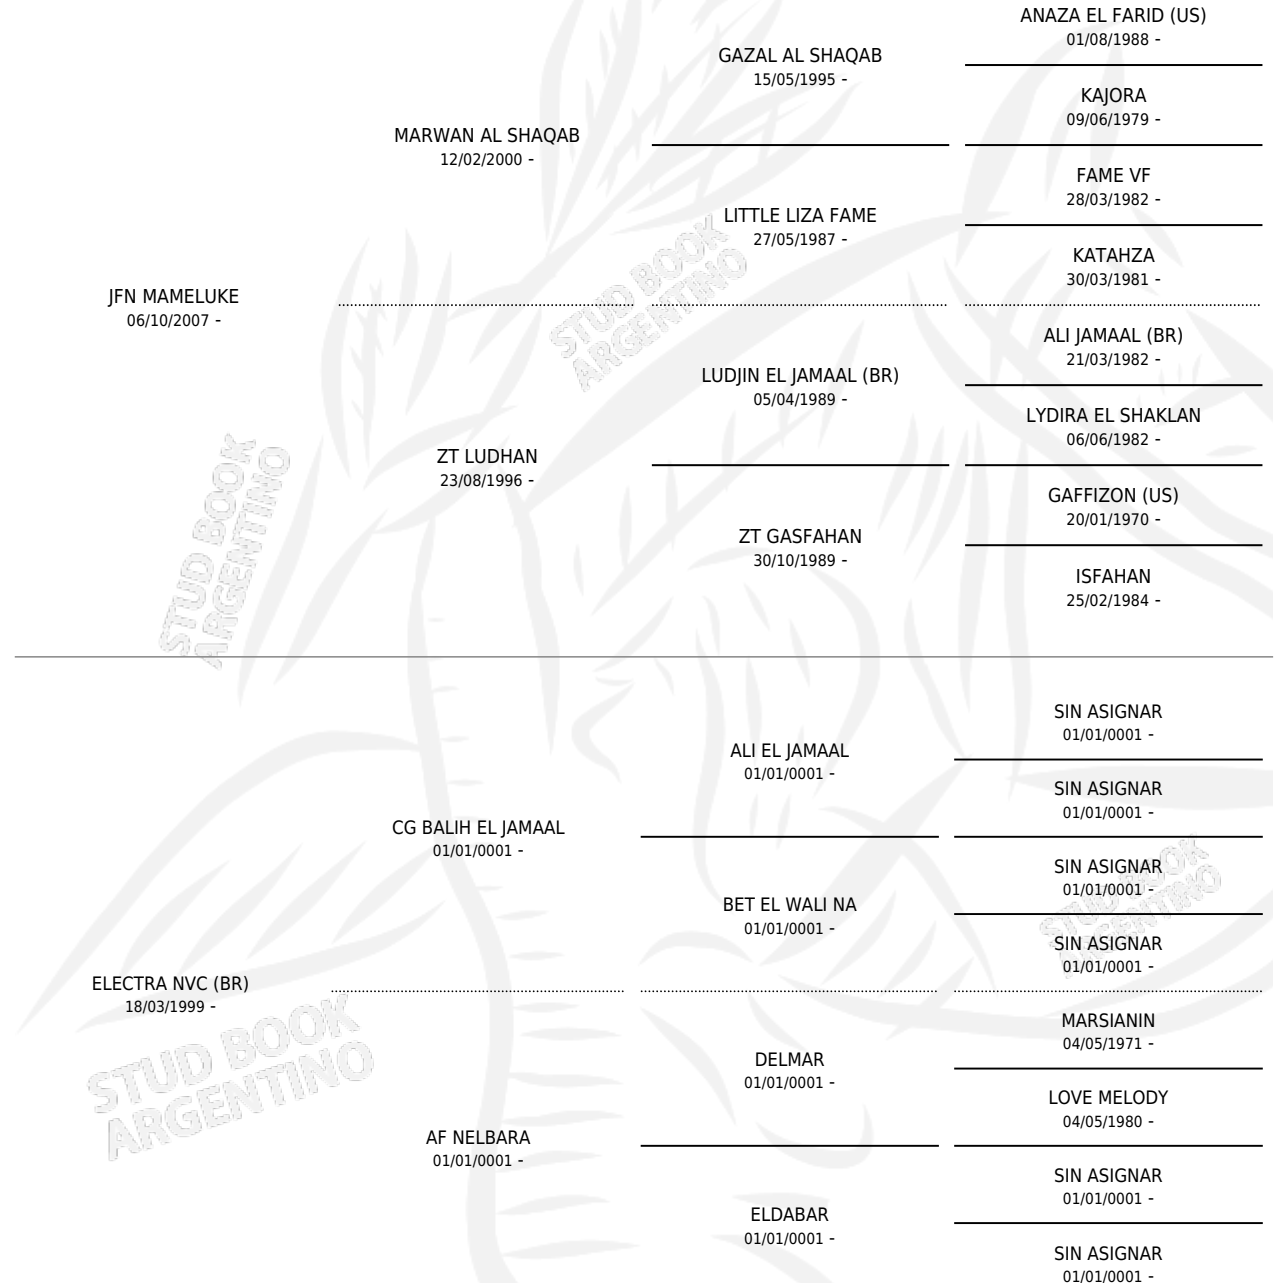

HCE LULECTRO

por JFN MAMELUKE y ELECTRA NVC (BR) por CG BALIH EL JAMAAL

Argentina · Macho · Zaino · AP · 22/11/2013
Familia · Volumen 41

ESTADO

TIPIFICACIÓN SANGUÍNEA	X
TIPIFICACIÓN POR ADN	X
PASAPORTE	X
IDENTIFICACIÓN POR MICROCHIP	X
REPRODUCTOR	X

Lugar de nacimiento: Cuatro Estrellas

Criador: Cuatro Estrellas

PEDIGREE

HCE LULECTRO

Datos oficiales del Stud Book Argentino

Documento generado el 04/05/2026

studbook.org.ar