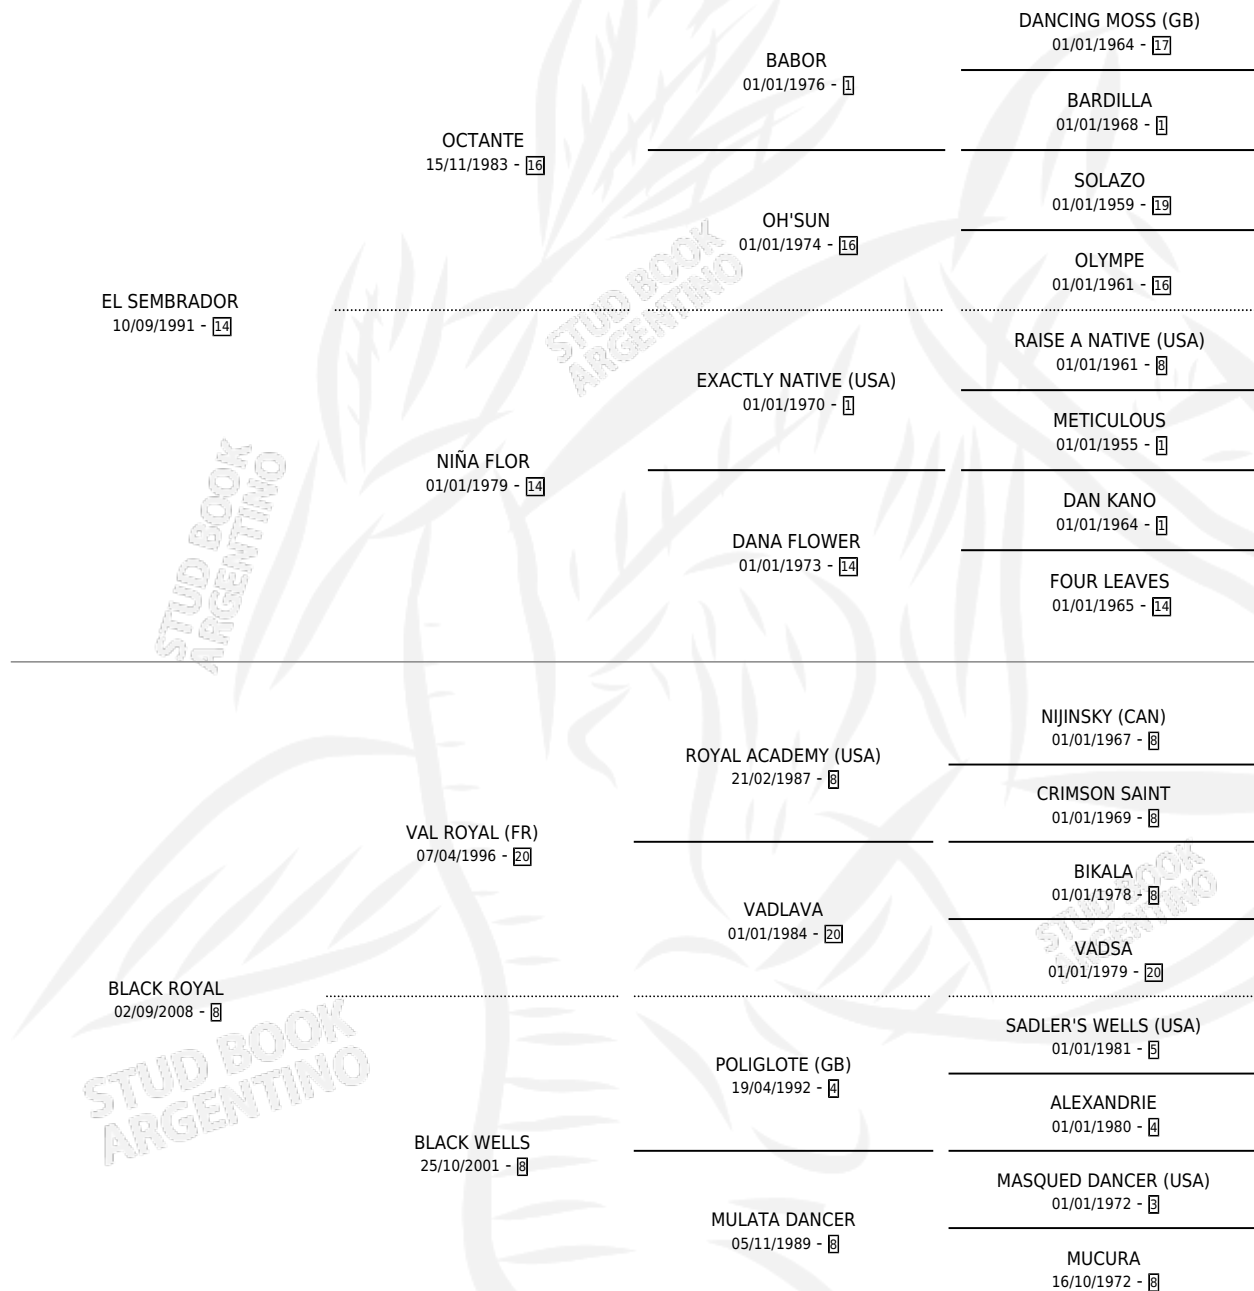

SEMBRADORA REAL

por EL SEMBRADOR y BLACK ROYAL por VAL ROYAL (FR)

Argentina · Hembra · Zaino · SP · 11/11/2013
Familia 8-f · Volumen 41

ESTADO

TIPIFICACIÓN SANGUÍNEA	X
TIPIFICACIÓN POR ADN	X
PASAPORTE	X
IDENTIFICACIÓN POR MICROCHIP	X
REPRODUCTOR	X

Lugar de nacimiento: El Tala
Criador: Avilez Salas Oswaldo Antonio

PEDIGREE

SEMBRADORA REAL

Datos oficiales del Stud Book Argentino

Documento generado el 03/05/2026

studbook.org.ar