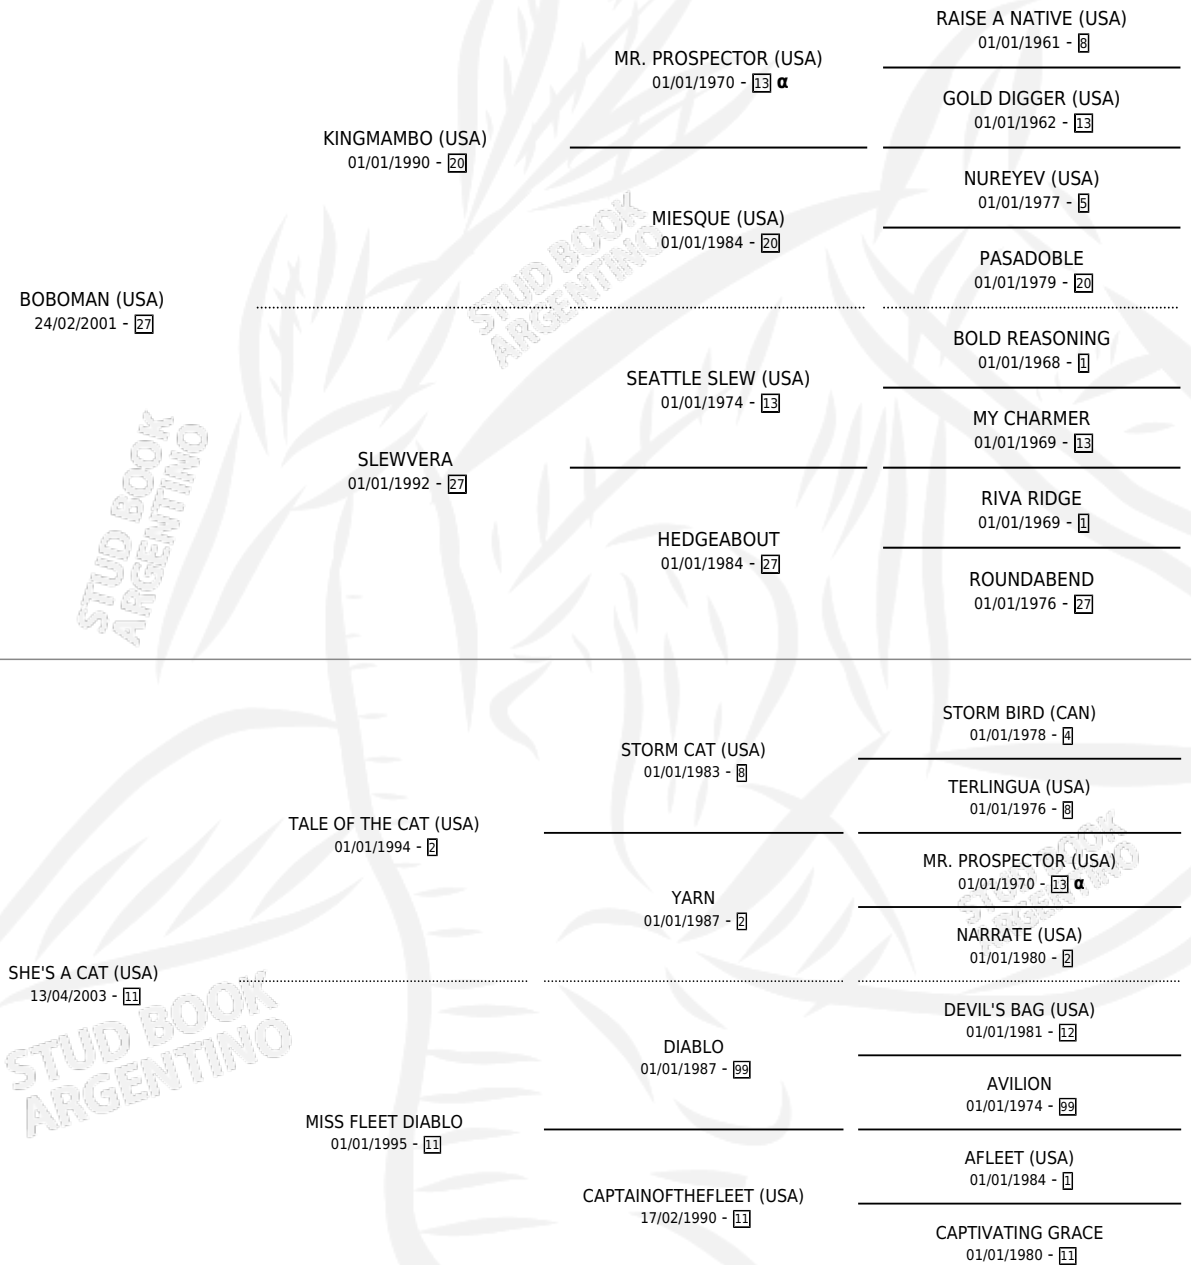

TOROCAT

por **BOBOMAN (USA)** y **SHE'S A CAT (USA)** por **TALE OF THE CAT (USA)**

Argentina · Macho · Zaino · SP · 12/11/2013
Familia 11-d · Volumen 41

ESTADO

TIPIFICACIÓN SANGUÍNEA	X
TIPIFICACIÓN POR ADN	✓
PASAPORTE	✓
IDENTIFICACIÓN POR MICROCHIP	✓
REPRODUCTOR	X

Lugar de nacimiento: Estirpe De Criadores
Criador: Estirpe De Criadores

PEDIGREE

INBREEDING : α