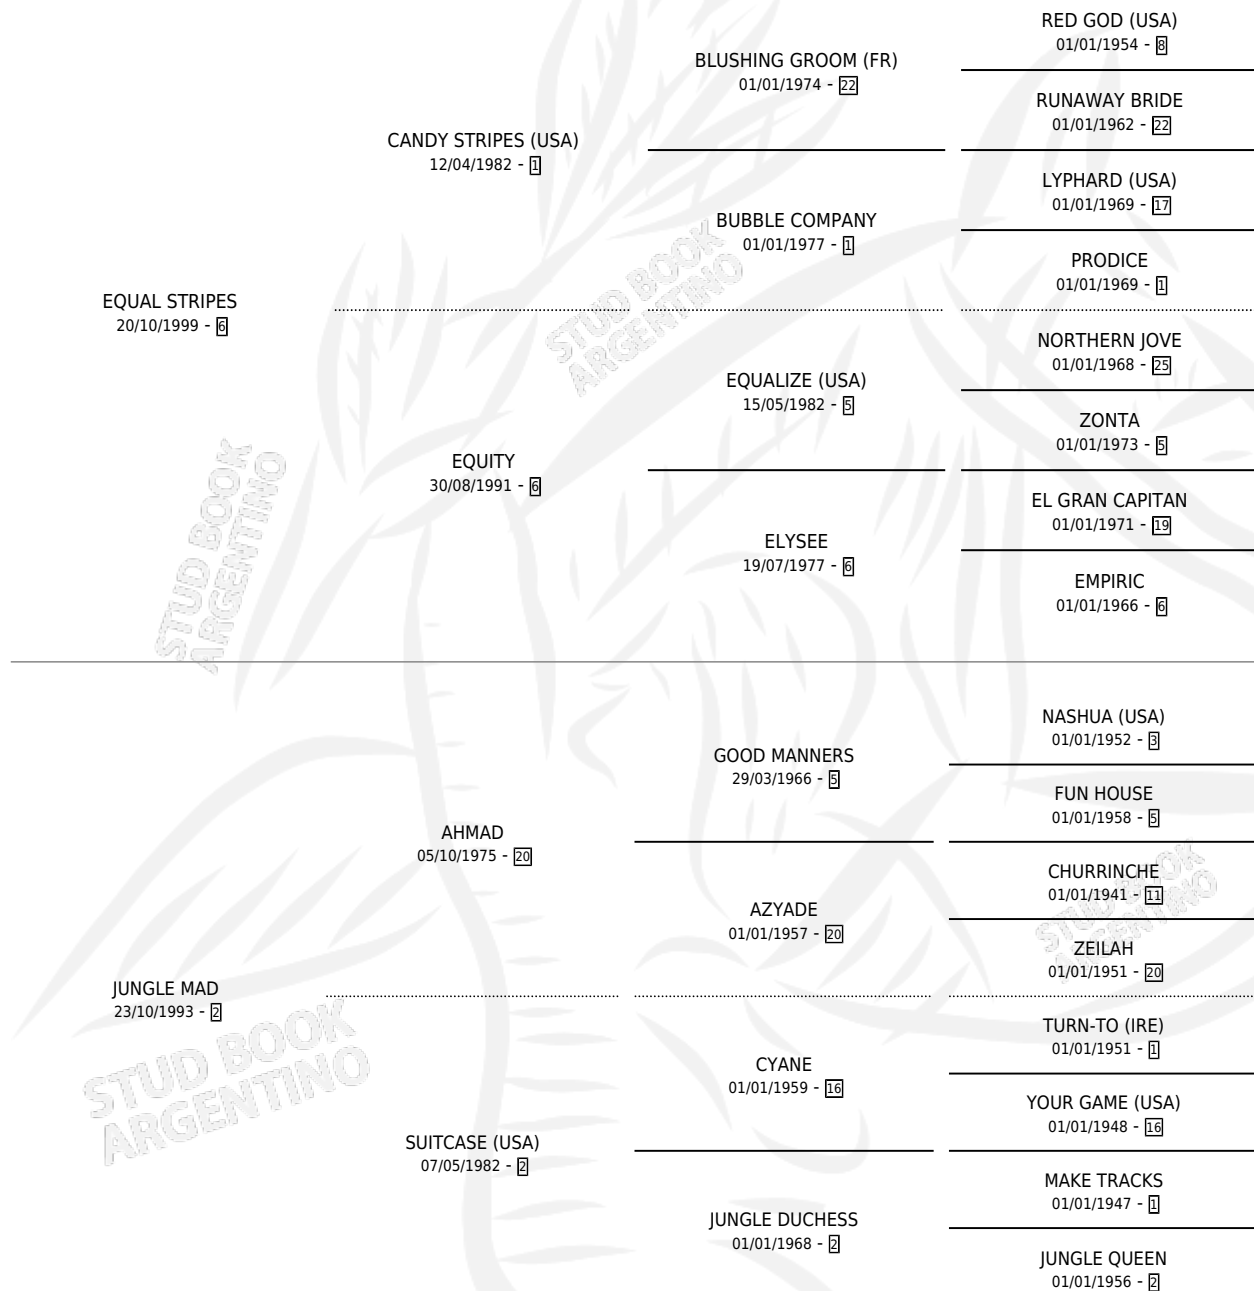

DUCHESS STRIPES

por EQUAL STRIPES y JUNGLE MAD por AHMAD

Argentina · Hembra · Zaino · SP · 11/11/2013
Familia 2-g · Volumen 41

ESTADO

TIPIFICACIÓN SANGUÍNEA	X
TIPIFICACIÓN POR ADN	✓
PASAPORTE	✓
IDENTIFICACIÓN POR MICROCHIP	✓
REPRODUCTOR	✓

Lugar de nacimiento: Estancia la Josefina

Criador: Estancia La Josefina S A

~

HIJOS

	MACHOS	HEMBRAS
1 NACIERON	1	0

SIN ACTUACIONES

PEDIGREE

CAMPAÑA

Solo carreras oficiales de Argentina

POR EDAD

EDAD	CC	1°	2°	3°	4°	5°	NP	CLC	CLG	CLCG1	CLGG1	IMPORTE	GANANCIA / CC
4 AÑOS	1	0	0	0	0	0	1	0	0	0	0	\$0	\$0
TOTALES	1	0	0	0	0	0	1	0	0	0	0	\$0	\$0
%		0.0%	0.0%	0.0%	0.0%	0.0%	100%	0.0%	0.0%	0.0%	0.0%		