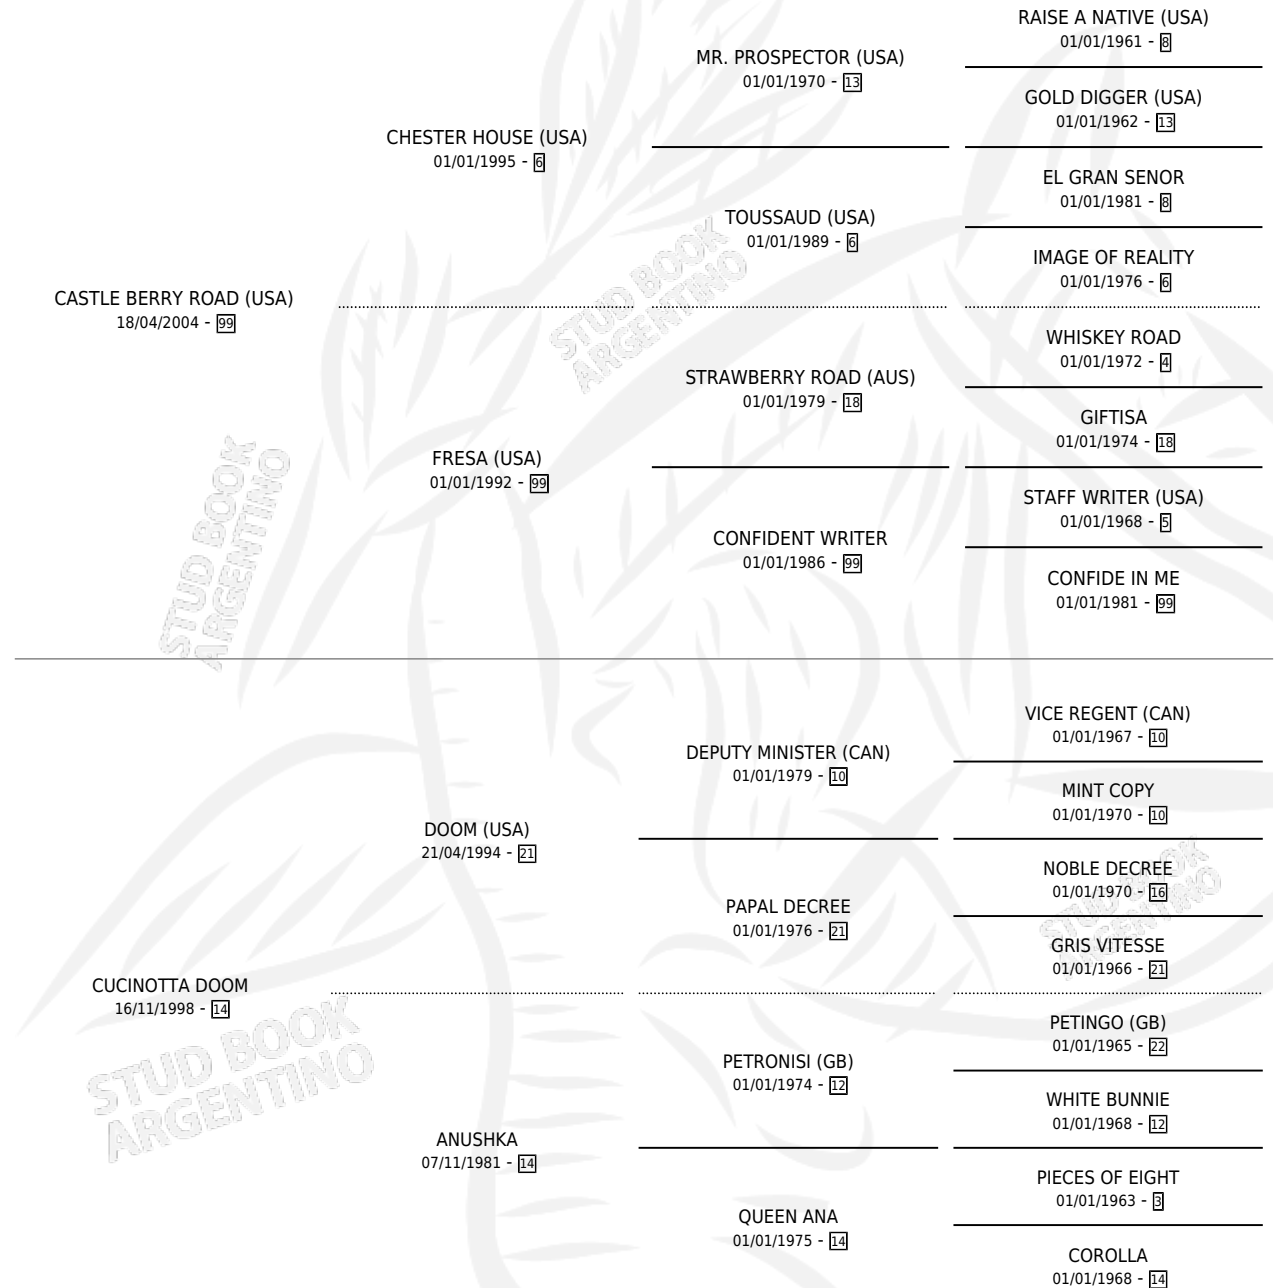

NOTTA BERRY

por **CASTLE BERRY ROAD (USA)** y **CUCINOTTA DOOM** por **DOOM (USA)**

Argentina · Hembra · Alazan · SP · 06/11/2013
Familia 14-c · Volumen 41

ESTADO

TIPIFICACIÓN SANGUÍNEA	X
TIPIFICACIÓN POR ADN	X
PASAPORTE	X
IDENTIFICACIÓN POR MICROCHIP	X
REPRODUCTOR	X

Lugar de nacimiento: Los Nogales

Criador: Los Nogales

PEDIGREE

NOTTA BERRY

Datos oficiales del Stud Book Argentino

Documento generado el 09/05/2026

studbook.org.ar