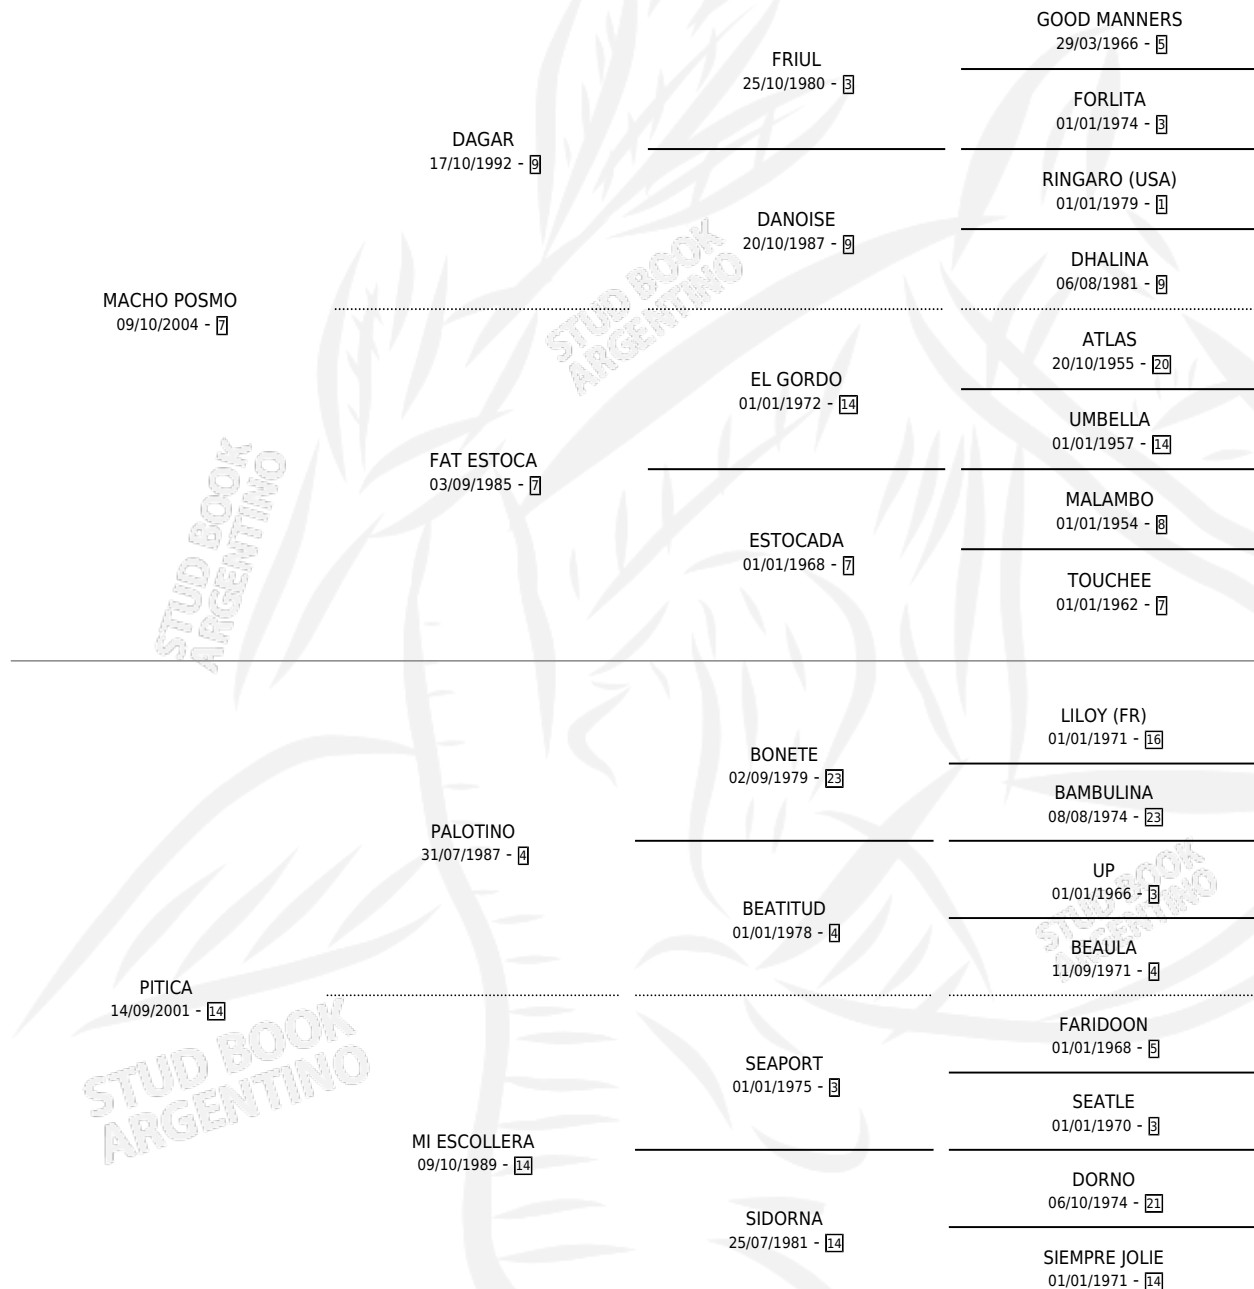

ESCRIBANA SOR

por MACHO POSMO y PITICA por PALOTINO

Argentina · Hembra · Zaino · SP · 19/11/2013
Familia 14 · Volumen 41

ESTADO

TIPIFICACIÓN SANGUÍNEA	X
TIPIFICACIÓN POR ADN	X
PASAPORTE	X
IDENTIFICACIÓN POR MICROCHIP	X
REPRODUCTOR	X

Lugar de nacimiento: Camino De Sorcier

Criador: Camino De Sorcier

PEDIGREE

ESCRIBANA SOR

Datos oficiales del Stud Book Argentino

Documento generado el 09/05/2026

studbook.org.ar