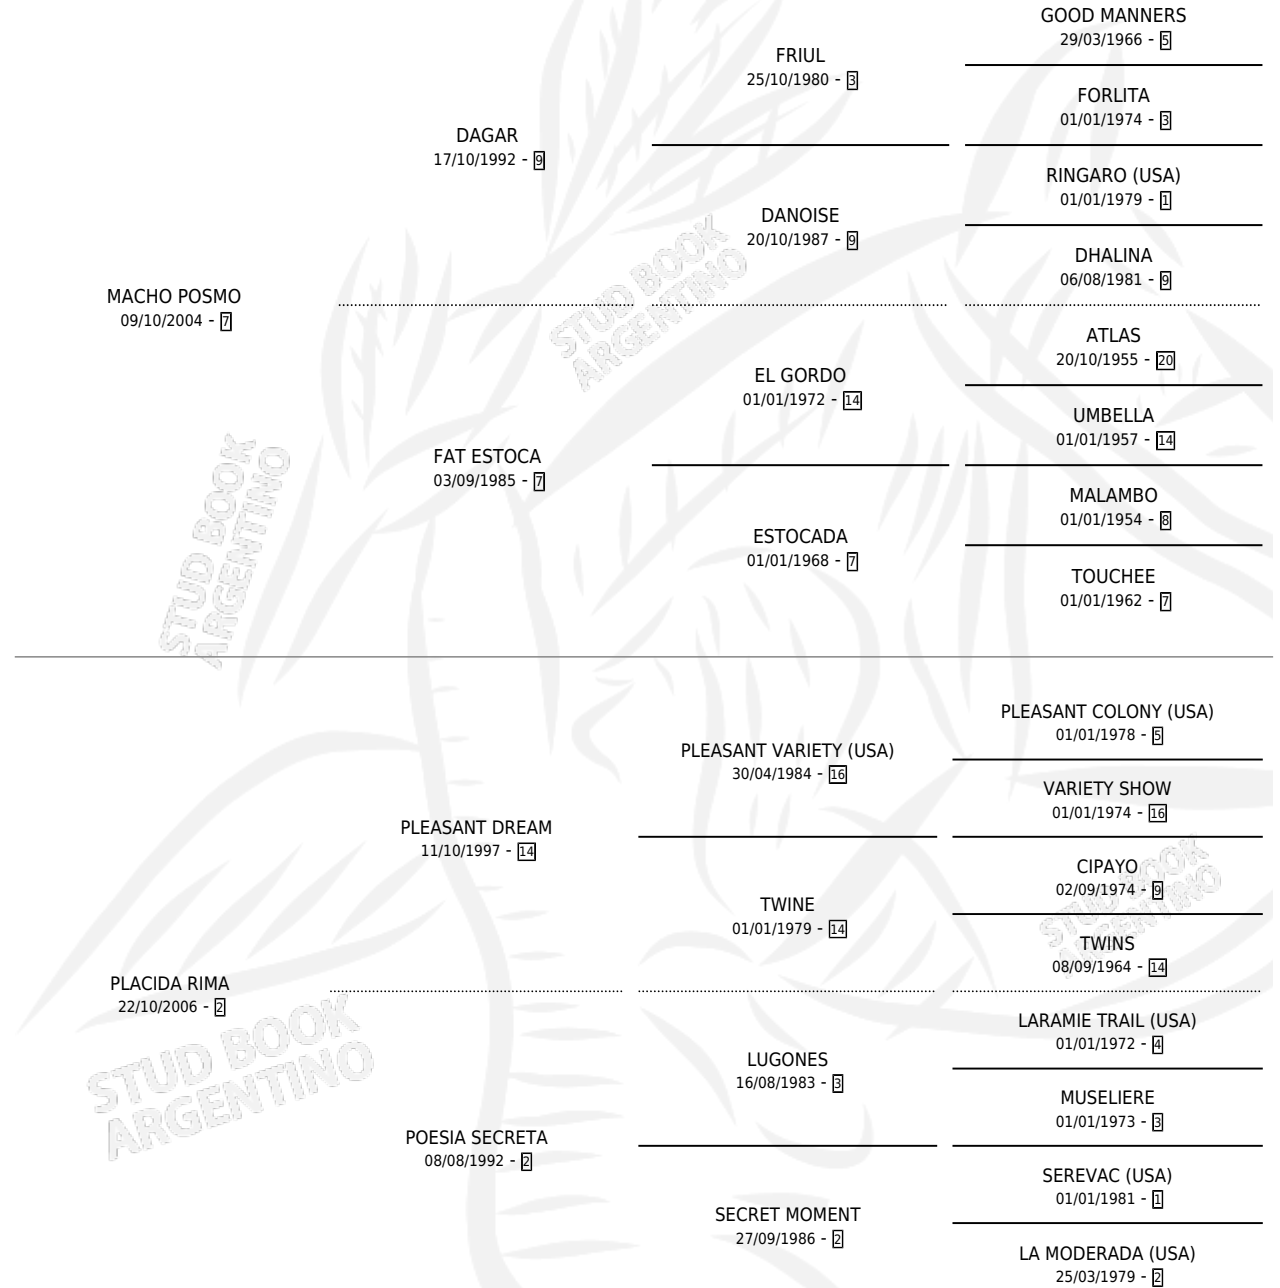

SOR CRECIENTE

por MACHO POSMO y PLACIDA RIMA por PLEASANT DREAM

Argentina · Macho · Zaino · SP · 30/11/2013
Familia 2-h · Volumen 41

ESTADO

TIPIFICACIÓN SANGUÍNEA	X
TIPIFICACIÓN POR ADN	X
PASAPORTE	X
IDENTIFICACIÓN POR MICROCHIP	X
REPRODUCTOR	X

Lugar de nacimiento: Camino De Sorcier
Criador: Camino De Sorcier

PEDIGREE

SOR CRECIENTE

Datos oficiales del Stud Book Argentino

Documento generado el 09/05/2026

studbook.org.ar