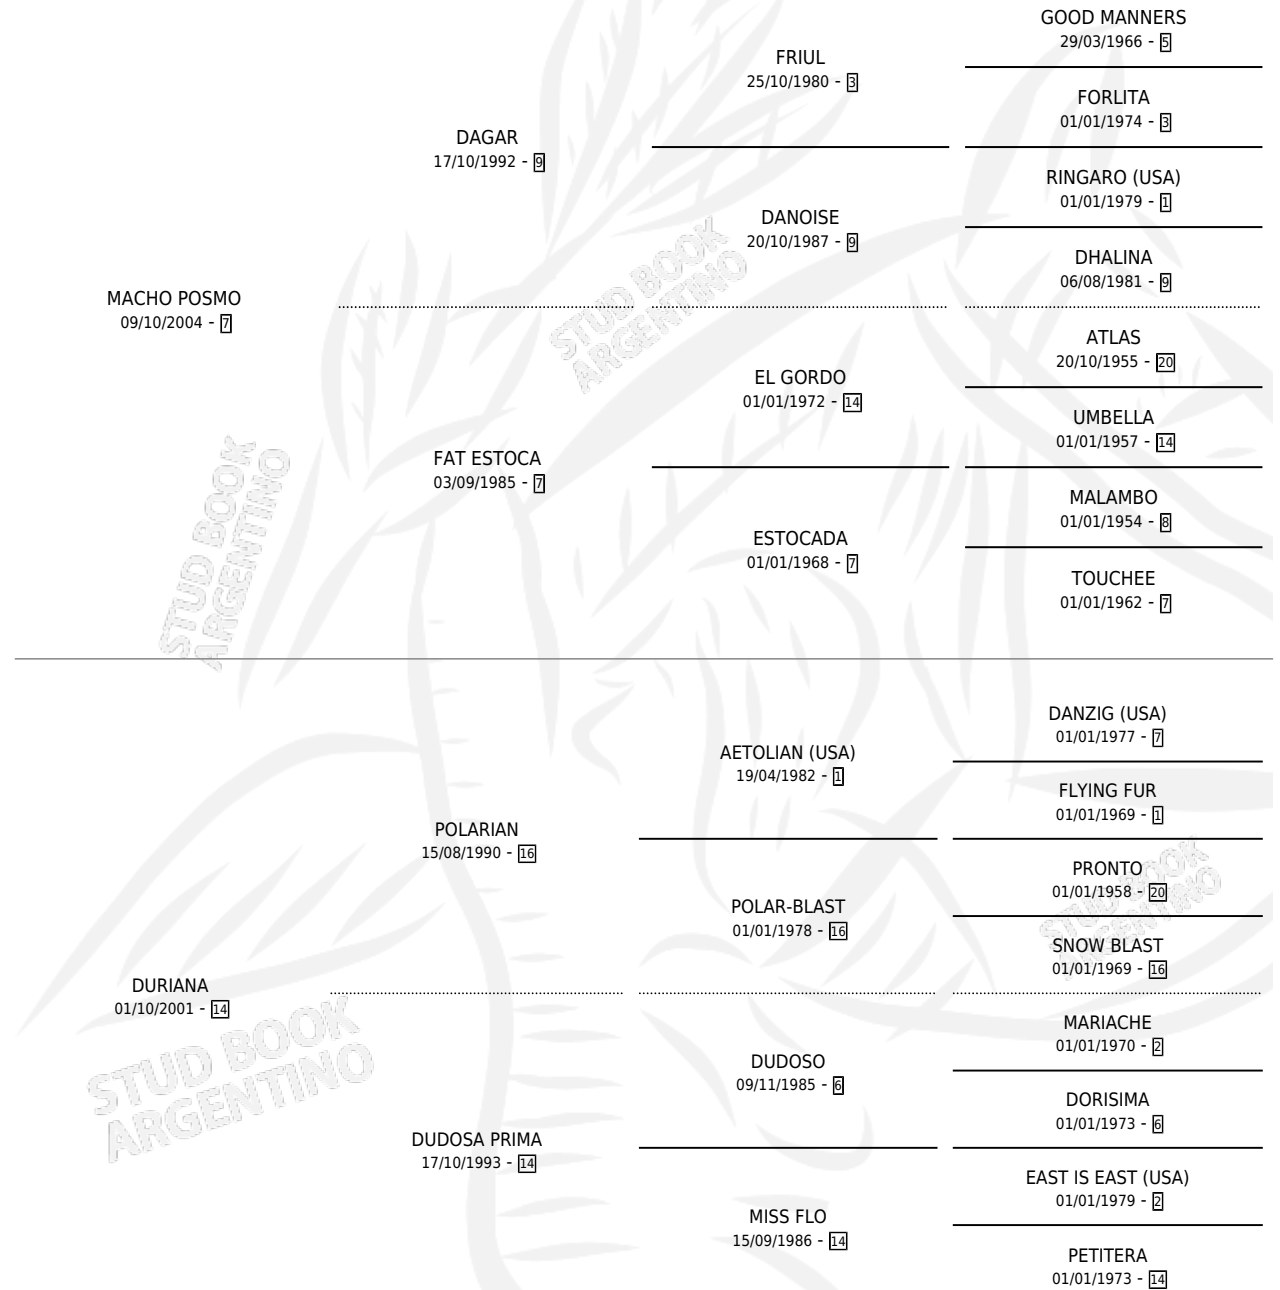

EXELSIOR SOR

por MACHO POSMO y DURIANA por POLARIAN

Argentina · Macho · Tordillo · SP · 26/11/2013
Familia 14-f · Volumen 41

ESTADO

TIPIFICACIÓN SANGUÍNEA	X
TIPIFICACIÓN POR ADN	X
PASAPORTE	X
IDENTIFICACIÓN POR MICROCHIP	X
REPRODUCTOR	X

Lugar de nacimiento: Camino De Sorcier

Criador: Camino De Sorcier

PEDIGREE

EXELSIOR SOR

Datos oficiales del Stud Book Argentino

Documento generado el 05/05/2026

studbook.org.ar