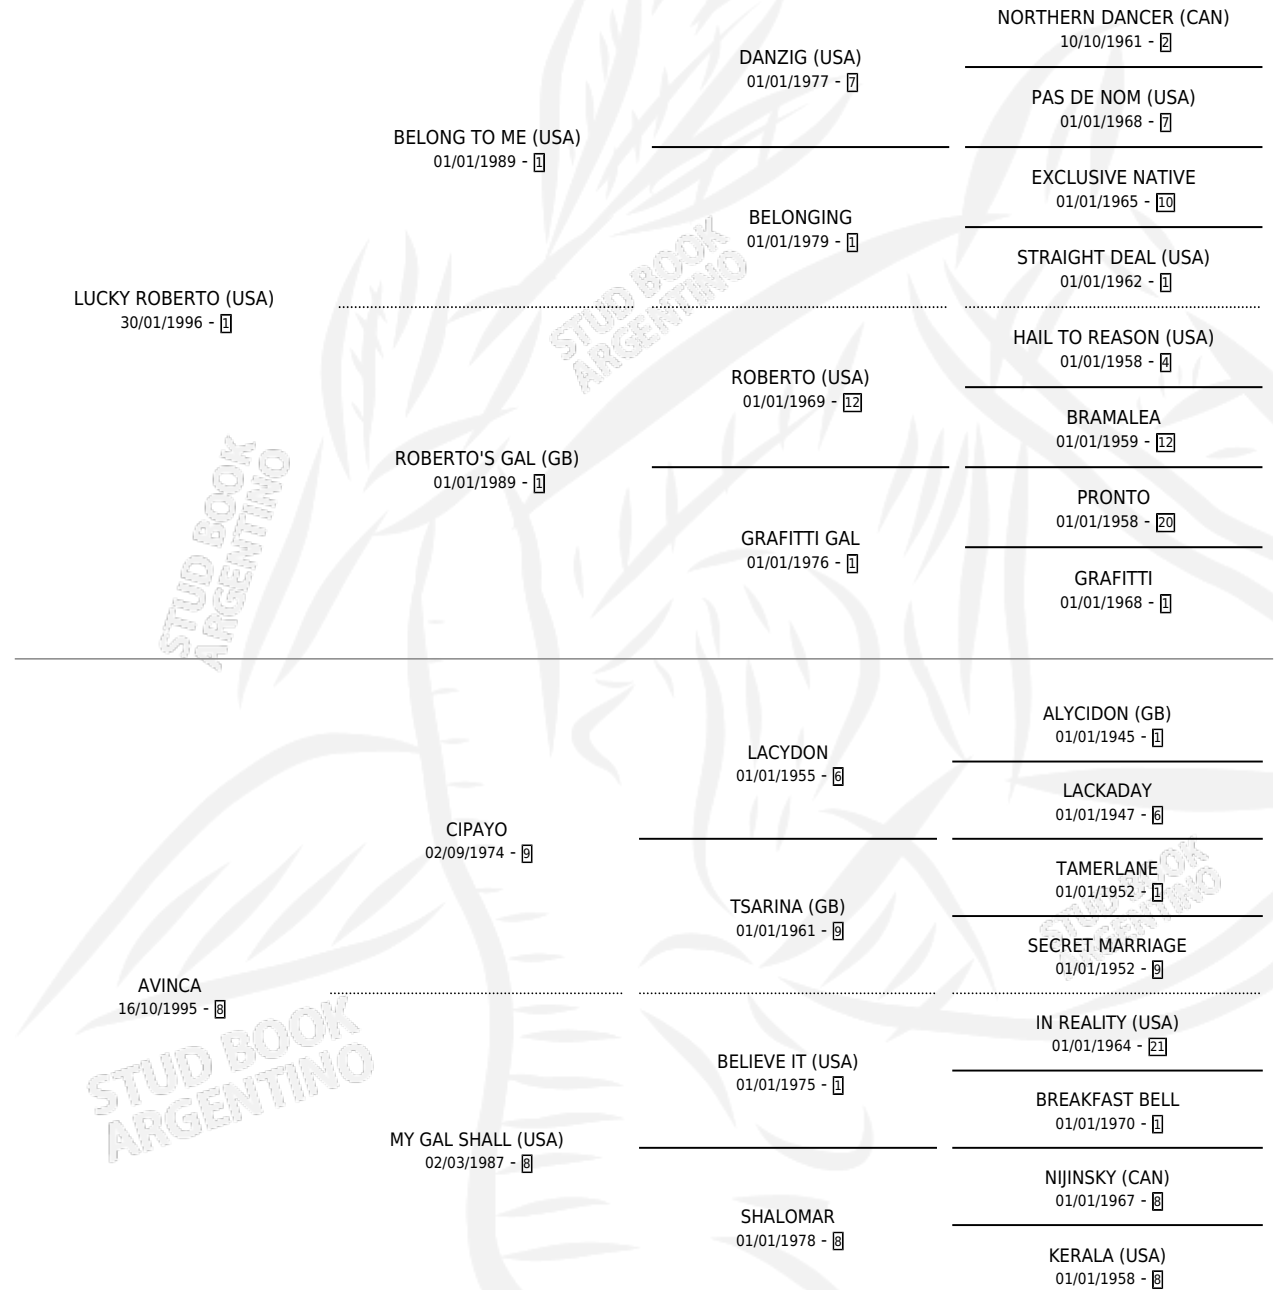

REJANO

por **LUCKY ROBERTO (USA)** y **AVINCA** por **CIPAYO**

Argentina · Macho · Alazan · SP · 06/11/2013
Familia 8-h · Volumen 41

ESTADO

TIPIFICACIÓN SANGUÍNEA	X
TIPIFICACIÓN POR ADN	✓
PASAPORTE	✓
IDENTIFICACIÓN POR MICROCHIP	✓
REPRODUCTOR	X

Lugar de nacimiento: Rodeo Chico

Criador: Sin dato

PEDIGREE

CAMPAÑA

Solo carreras oficiales de Argentina

POR EDAD

EDAD	CC	1°	2°	3°	4°	5°	NP	CLC	CLG	CLCG1	CLGG1	IMPORTE	GANANCIA / CC
2 AÑOS	1	1	0	0	0	0	0	0	0	0	0	\$121,680	\$121,680
3 AÑOS	2	0	0	0	0	0	2	0	0	0	0	\$0	\$0
4 AÑOS	2	0	0	0	0	0	2	0	0	0	0	\$0	\$0
5 AÑOS	4	0	1	1	0	0	2	0	0	0	0	\$28,850	\$7,213
TOTALES	9	1	1	1	0	0	6	0	0	0	0	\$150,530	\$16,726
%		11.1%	11.1%	11.1%	0.0%	0.0%	66.7%	0.0%	0.0%	0.0%	0.0%		