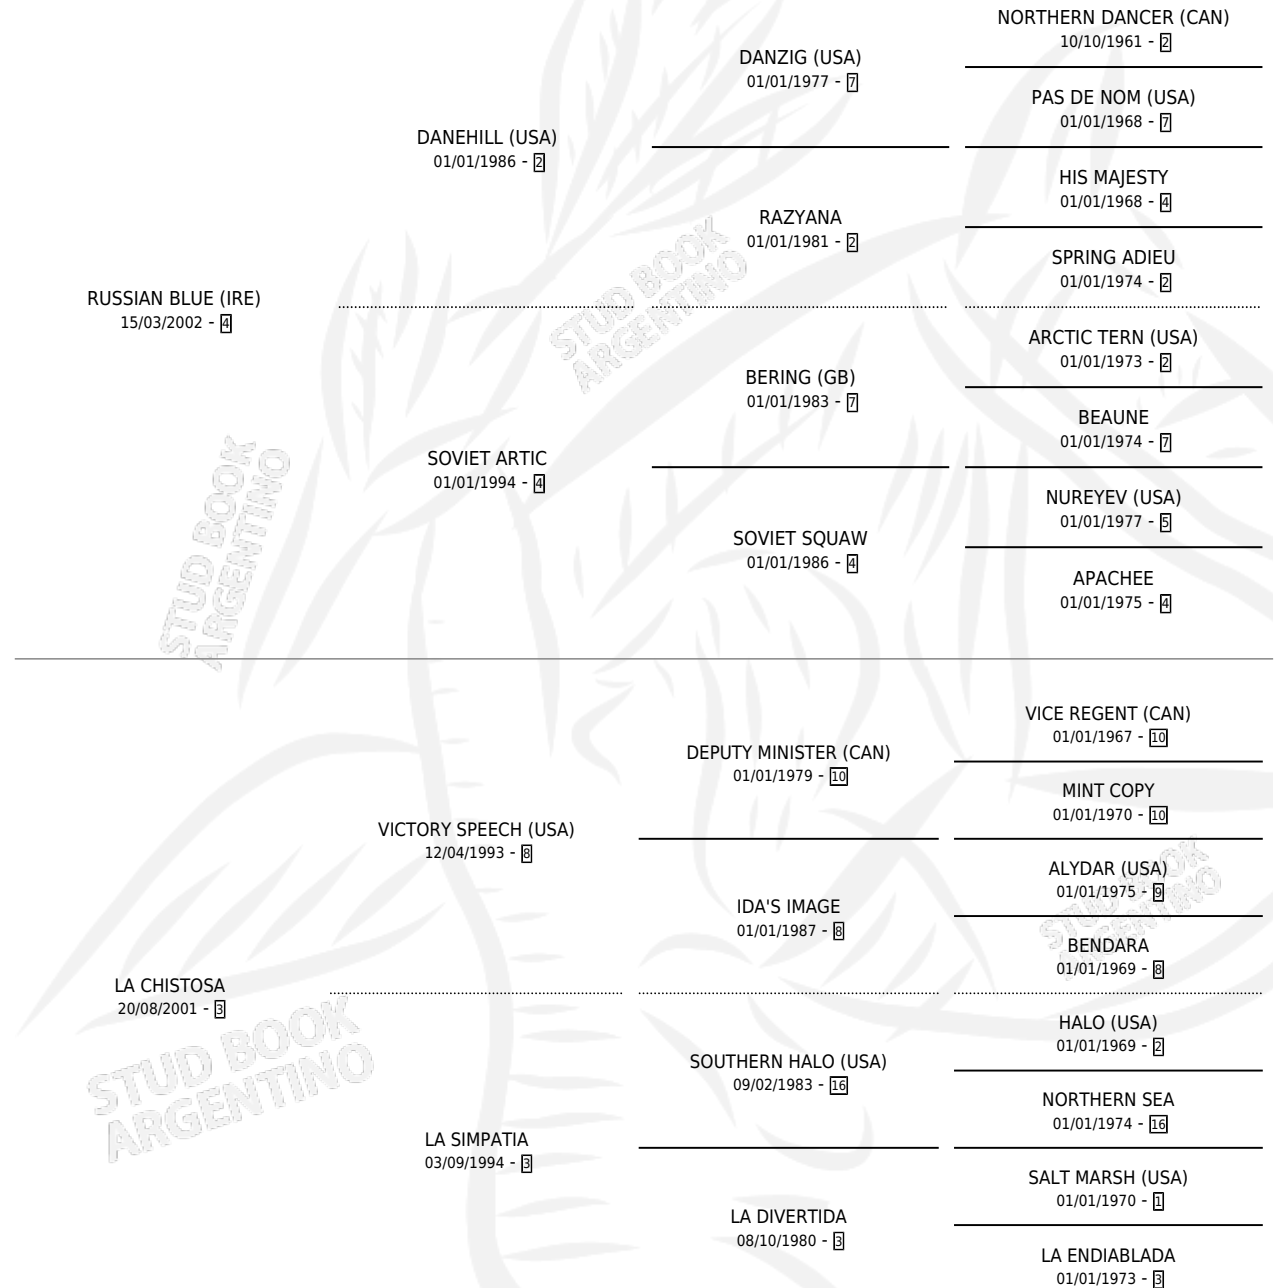

MELO BLUE

por **RUSSIAN BLUE (IRE)** y **LA CHISTOSA** por **VICTORY SPEECH (USA)**

Argentina · Macho · Zaino · SP · 10/11/2013
Familia 3-h · Volumen 41

ESTADO

TIPIFICACIÓN SANGUÍNEA	X
TIPIFICACIÓN POR ADN	✓
PASAPORTE	✓
IDENTIFICACIÓN POR MICROCHIP	✓
REPRODUCTOR	X

Lugar de nacimiento: Campo particular

Criador: Carrizo Raul Horacio y Garavento Rafael Jose

PEDIGREE

CAMPAÑA

Solo carreras oficiales de Argentina

POR EDAD

EDAD	CC	1°	2°	3°	4°	5°	NP	CLC	CLG	CLCG1	CLGG1	IMPORTE	GANANCIA / CC
4 AÑOS	3	0	0	0	0	0	3	0	0	0	0	\$0	\$0
5 AÑOS	3	0	0	0	0	0	3	0	0	0	0	\$0	\$0
TOTALES	6	0	0	0	0	0	6	0	0	0	0	\$0	\$0
%		0.0%	0.0%	0.0%	0.0%	0.0%	100%	0.0%	0.0%	0.0%	0.0%		