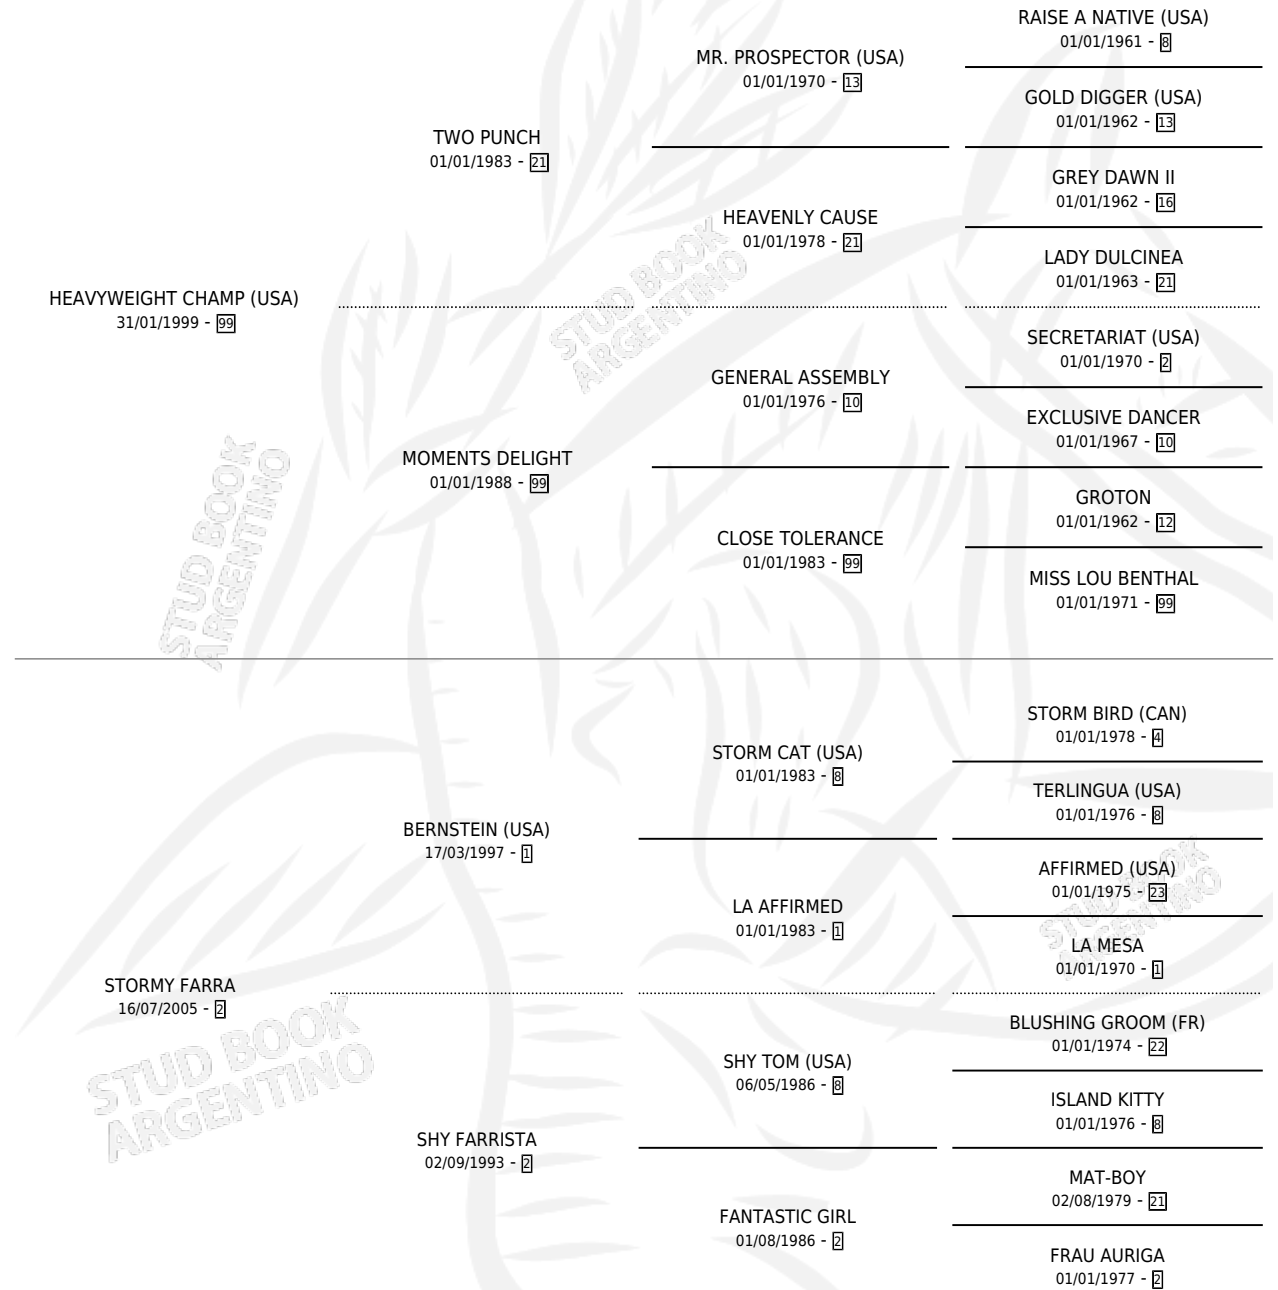

GRAN FARRISTA

por **HEAVYWEIGHT CHAMP (USA)** y **STORMY FARRA** por **BERNSTEIN (USA)**

Argentina · Hembra · Zaino · SP · 03/11/2013
Familia 2-f · Volumen 41

ESTADO

TIPIFICACIÓN SANGUÍNEA	X
TIPIFICACIÓN POR ADN	X
PASAPORTE	X
IDENTIFICACIÓN POR MICROCHIP	X
REPRODUCTOR	X

Lugar de nacimiento: El Tatu
Criador: El Tatu

PEDIGREE

GRAN FARRISTA

Datos oficiales del Stud Book Argentino

Documento generado el 08/05/2026

studbook.org.ar