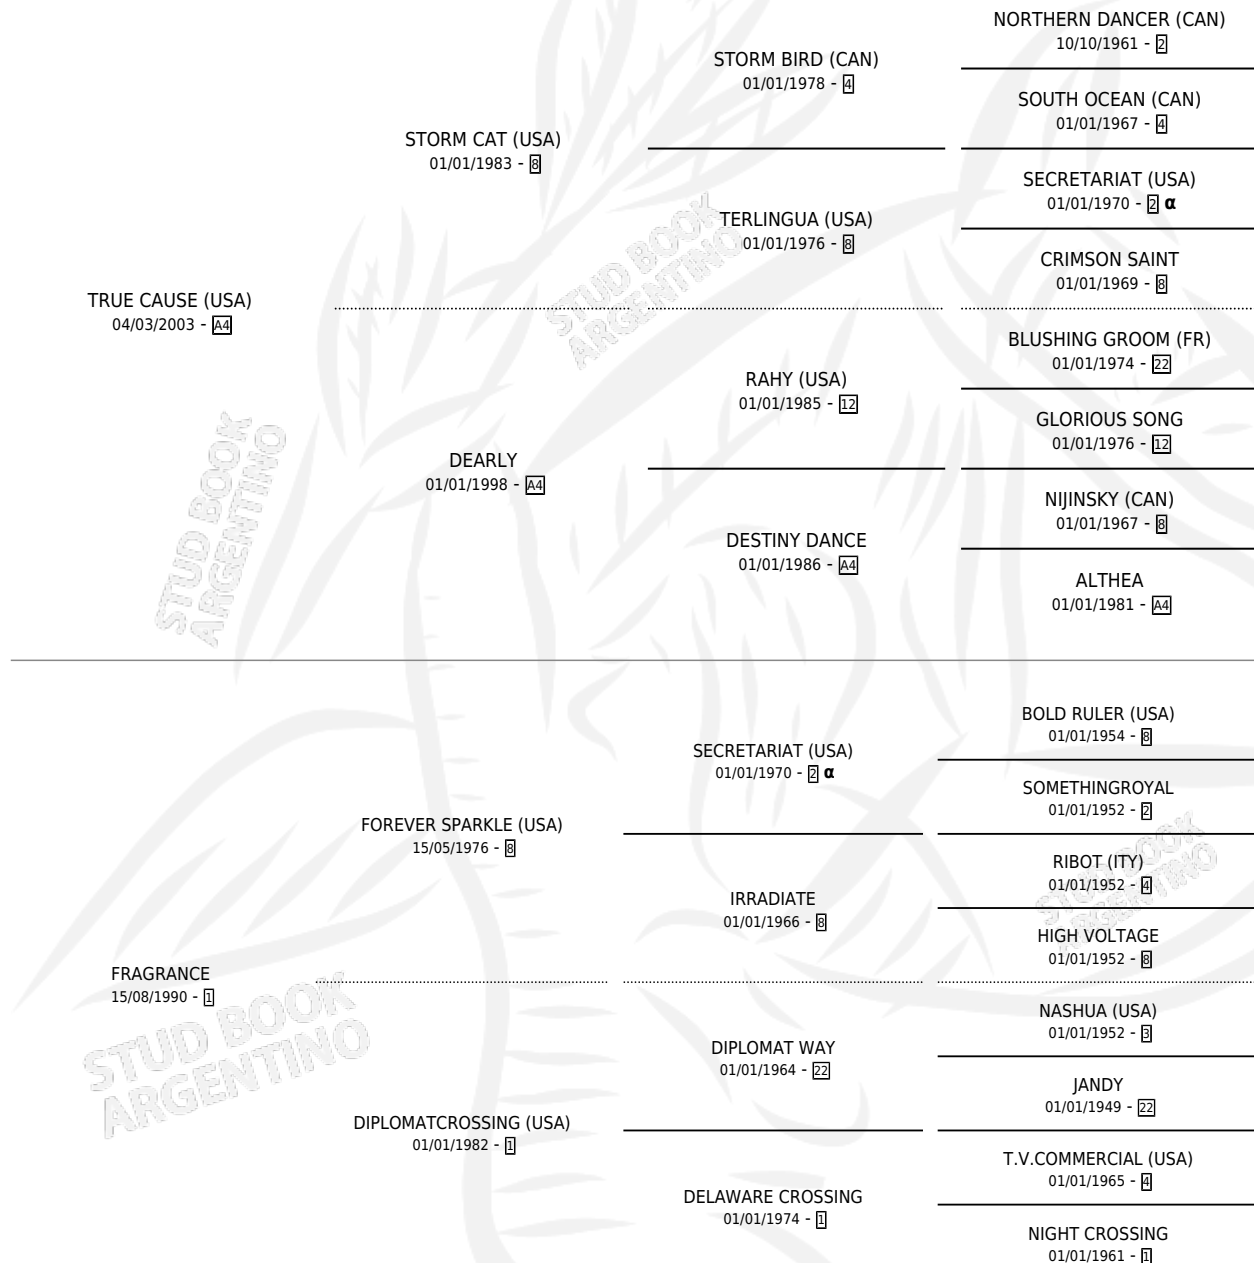

FRAME CAUSE

por **TRUE CAUSE (USA)** y **FRAGRANCE** por **FOREVER SPARKLE (USA)**

Argentina · Hembra · Zaino · SP · 30/10/2013
Familia 1-w · Volumen 41

ESTADO

TIPIFICACIÓN SANGUÍNEA	X
TIPIFICACIÓN POR ADN	✓
PASAPORTE	✓
IDENTIFICACIÓN POR MICROCHIP	✓
REPRODUCTOR	✓

Lugar de nacimiento: Rancho Lujan
Criador: Rancho Lujan

~

HIJOS

	MACHOS	HEMBRAS
1 NACIERON	0	1
SIN ACTUACIONES		

PEDIGREE

INBREEDING : α

CAMPAÑA

Solo carreras oficiales de Argentina

POR EDAD

EDAD	CC	1°	2°	3°	4°	5°	NP	CLC	CLG	CLCG1	CLGG1	IMPORTE	GANANCIA / CC
3 AÑOS	1	0	0	0	0	0	1	0	0	0	0	\$0	\$0
4 AÑOS	1	0	0	0	0	0	1	0	0	0	0	\$0	\$0
TOTALES	2	0	0	0	0	0	2	0	0	0	0	\$0	\$0
%		0.0%	0.0%	0.0%	0.0%	0.0%	100%	0.0%	0.0%	0.0%	0.0%		