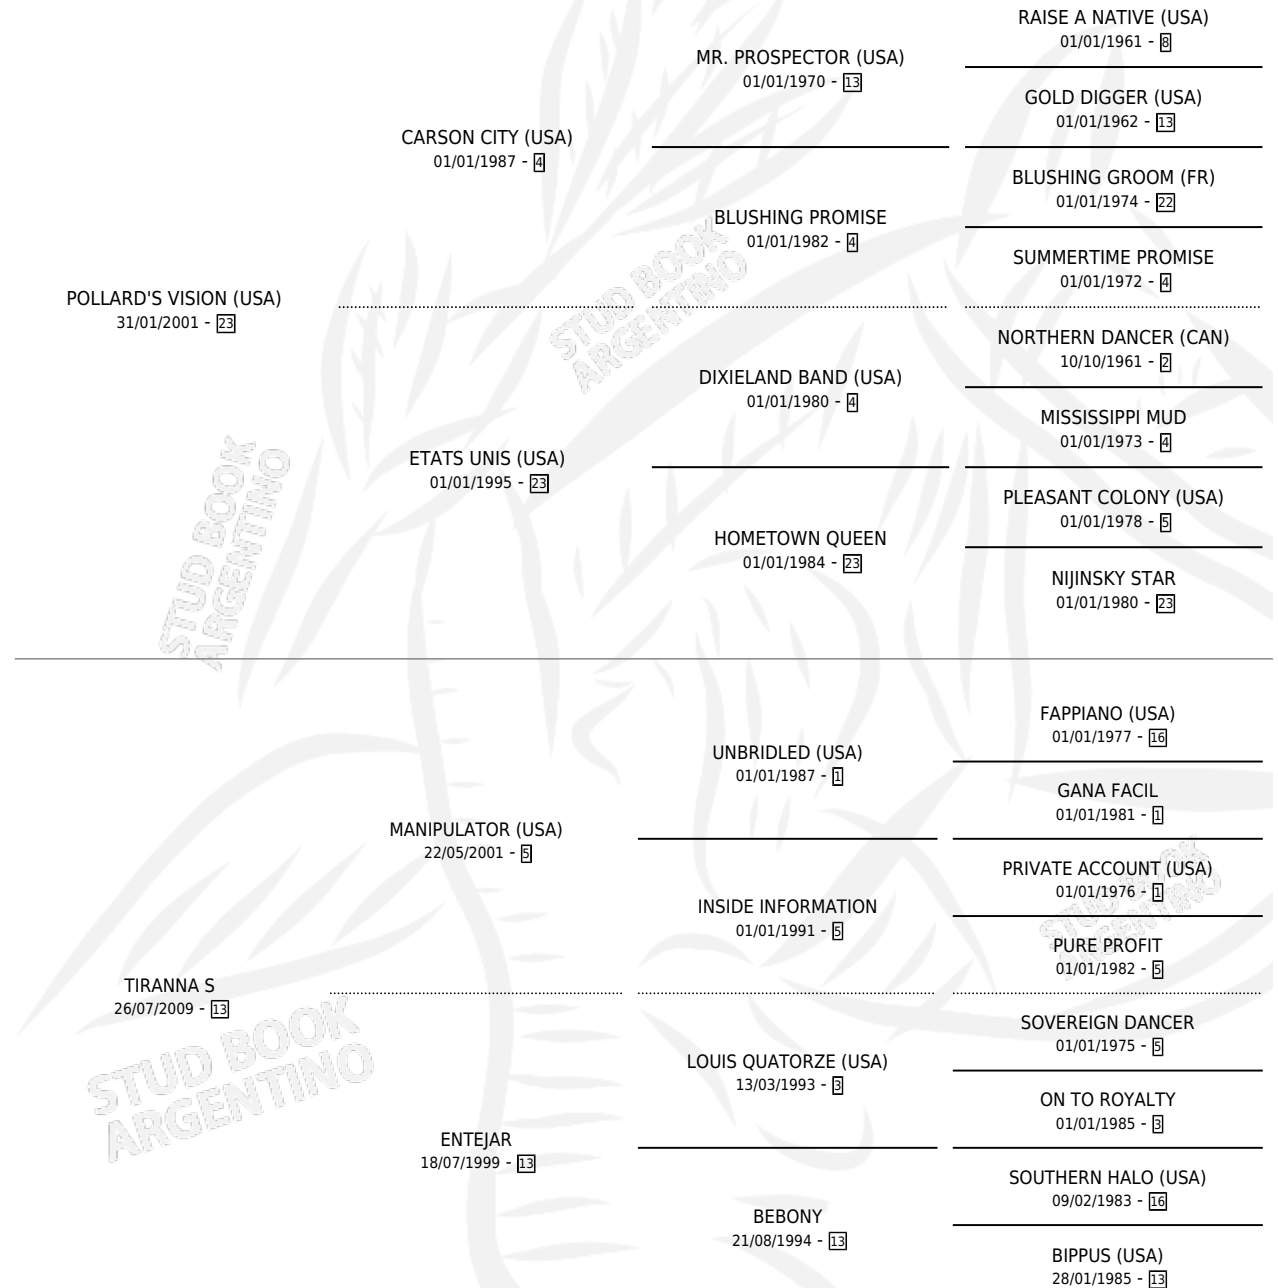

EL PASADO

por **POLLARD'S VISION (USA)** y **TIRANNA S** por **MANIPULATOR (USA)**

Argentina · Macho · Zaino · SP · 22/11/2013
Familia 13-c · Volumen 41

ESTADO

TIPIFICACIÓN SANGUÍNEA	X
TIPIFICACIÓN POR ADN	X
PASAPORTE	X
IDENTIFICACIÓN POR MICROCHIP	X
REPRODUCTOR	X

Lugar de nacimiento: El Tala
Criador: Don Arcangel

PEDIGREE

EL PASADO

Datos oficiales del Stud Book Argentino

Documento generado el 09/05/2026

studbook.org.ar