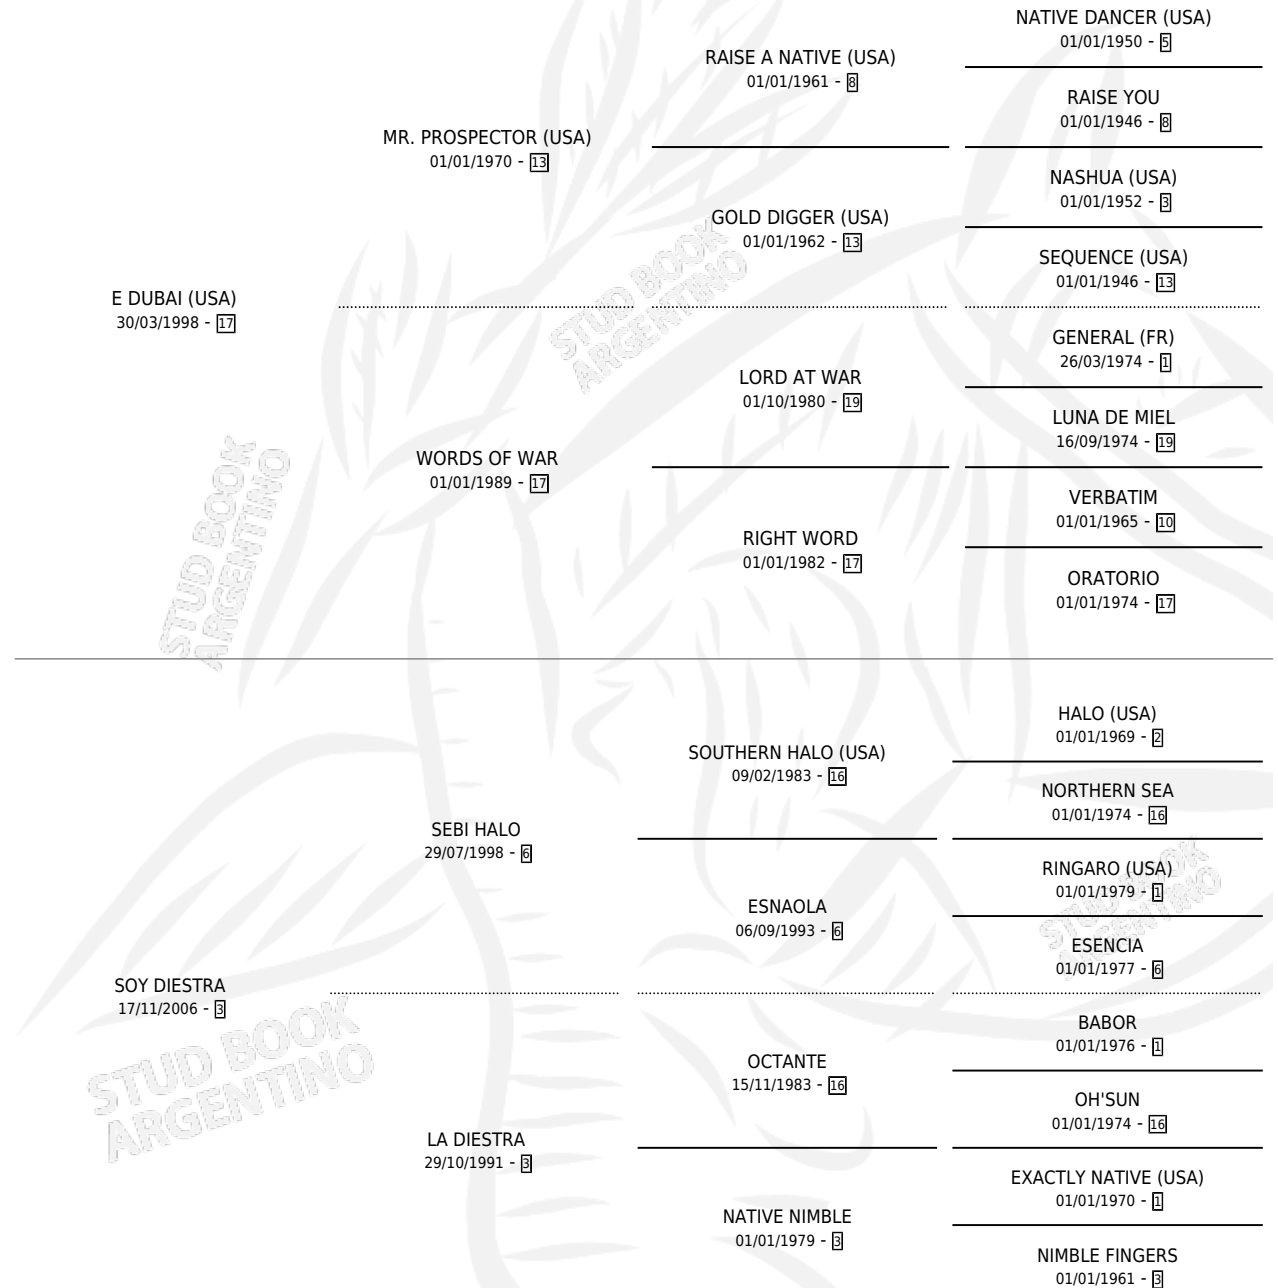

DIESTRA BAI

por E DUBAI (USA) y SOY DIESTRA por SEBI HALO

Argentina · Hembra · Zaino · SP · 14/11/2013
Familia 3-n · Volumen 41

ESTADO

TIPIFICACIÓN SANGUÍNEA	X
TIPIFICACIÓN POR ADN	✓
PASAPORTE	✓
IDENTIFICACIÓN POR MICROCHIP	✓
REPRODUCTOR	X

Lugar de nacimiento: Mi Complejo

Criador: Mi Complejo

PEDIGREE

CAMPAÑA

Solo carreras oficiales de Argentina

POR EDAD

EDAD	CC	1°	2°	3°	4°	5°	NP	CLC	CLG	CLCG1	CLGG1	IMPORTE	GANANCIA / CC
4 AÑOS	2	0	0	0	0	0	2	0	0	0	0	\$0	\$0
5 AÑOS	1	0	0	0	0	0	1	0	0	0	0	\$0	\$0
TOTALES	3	0	0	0	0	0	3	0	0	0	0	\$0	\$0
%		0.0%	0.0%	0.0%	0.0%	0.0%	100%	0.0%	0.0%	0.0%	0.0%		