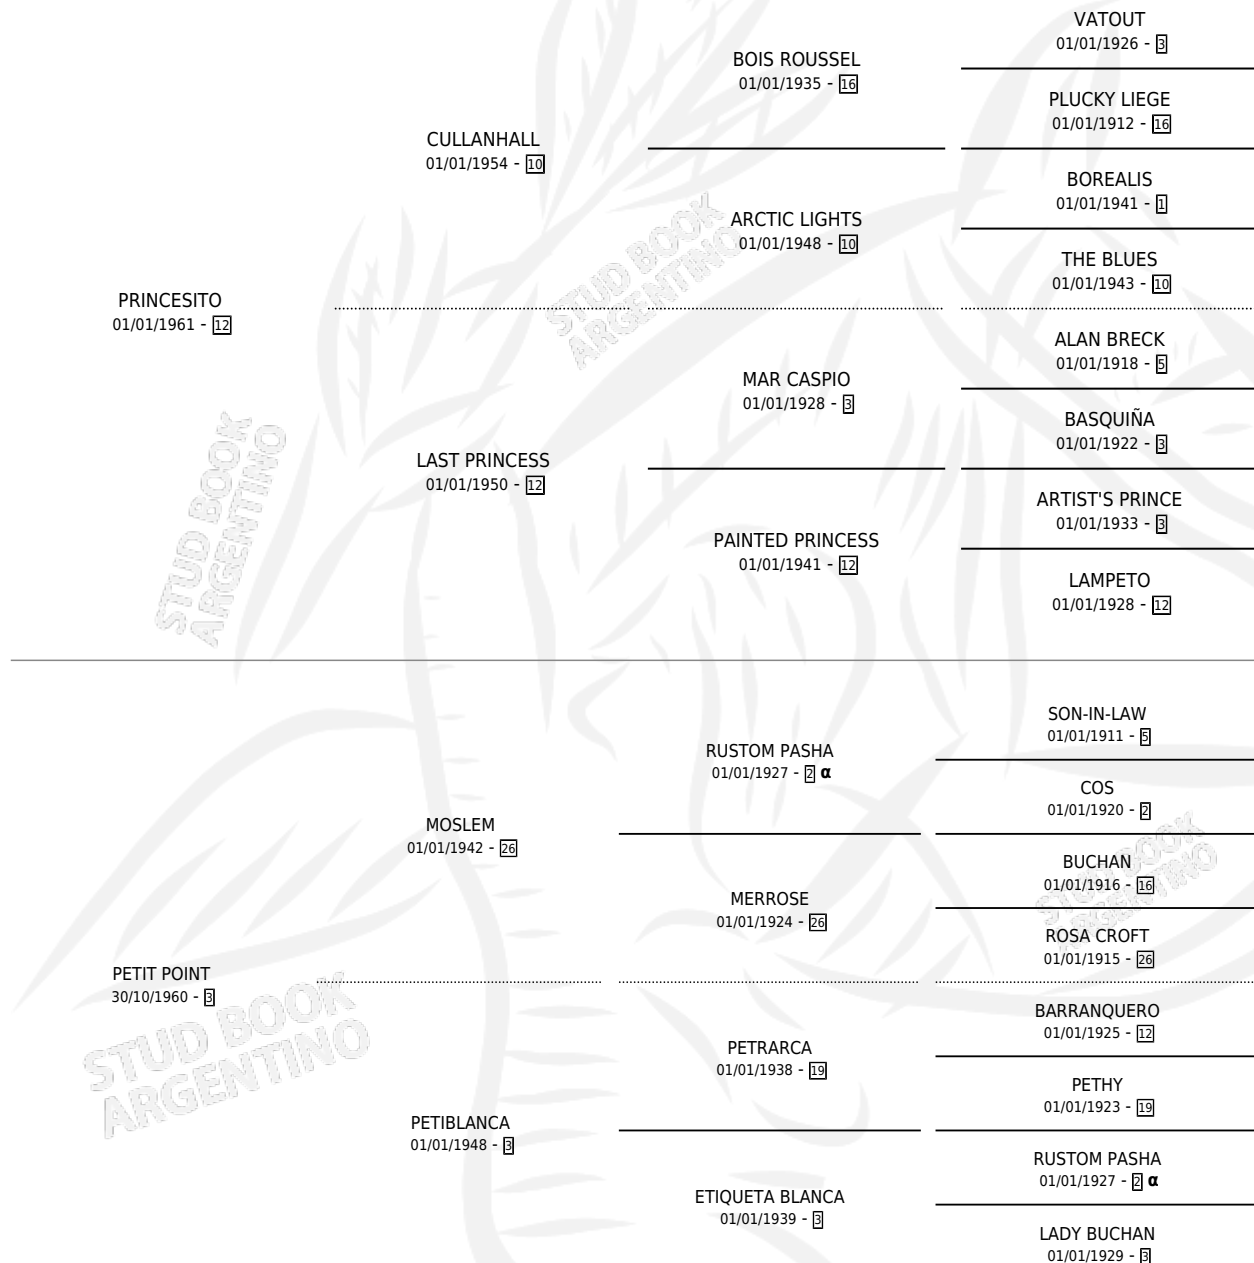

LA CONQUISTA

por PRINCESITO y PETIT POINT por MOSLEM

Argentina · Hembra · Zaino · SP · 30/10/1976
Familia 3-e · Volumen 29

ESTADO

TIPIFICACIÓN SANGUÍNEA	X
TIPIFICACIÓN POR ADN	X
PASAPORTE	X
IDENTIFICACIÓN POR MICROCHIP	X
REPRODUCTOR	✓

Lugar de nacimiento: Campo particular

Criador: Sin dato

~

HIJOS

	MACHOS	HEMBRAS
5 NACIERON	3	2
SIN ACTUACIONES		

PEDIGREE

INBREEDING : α