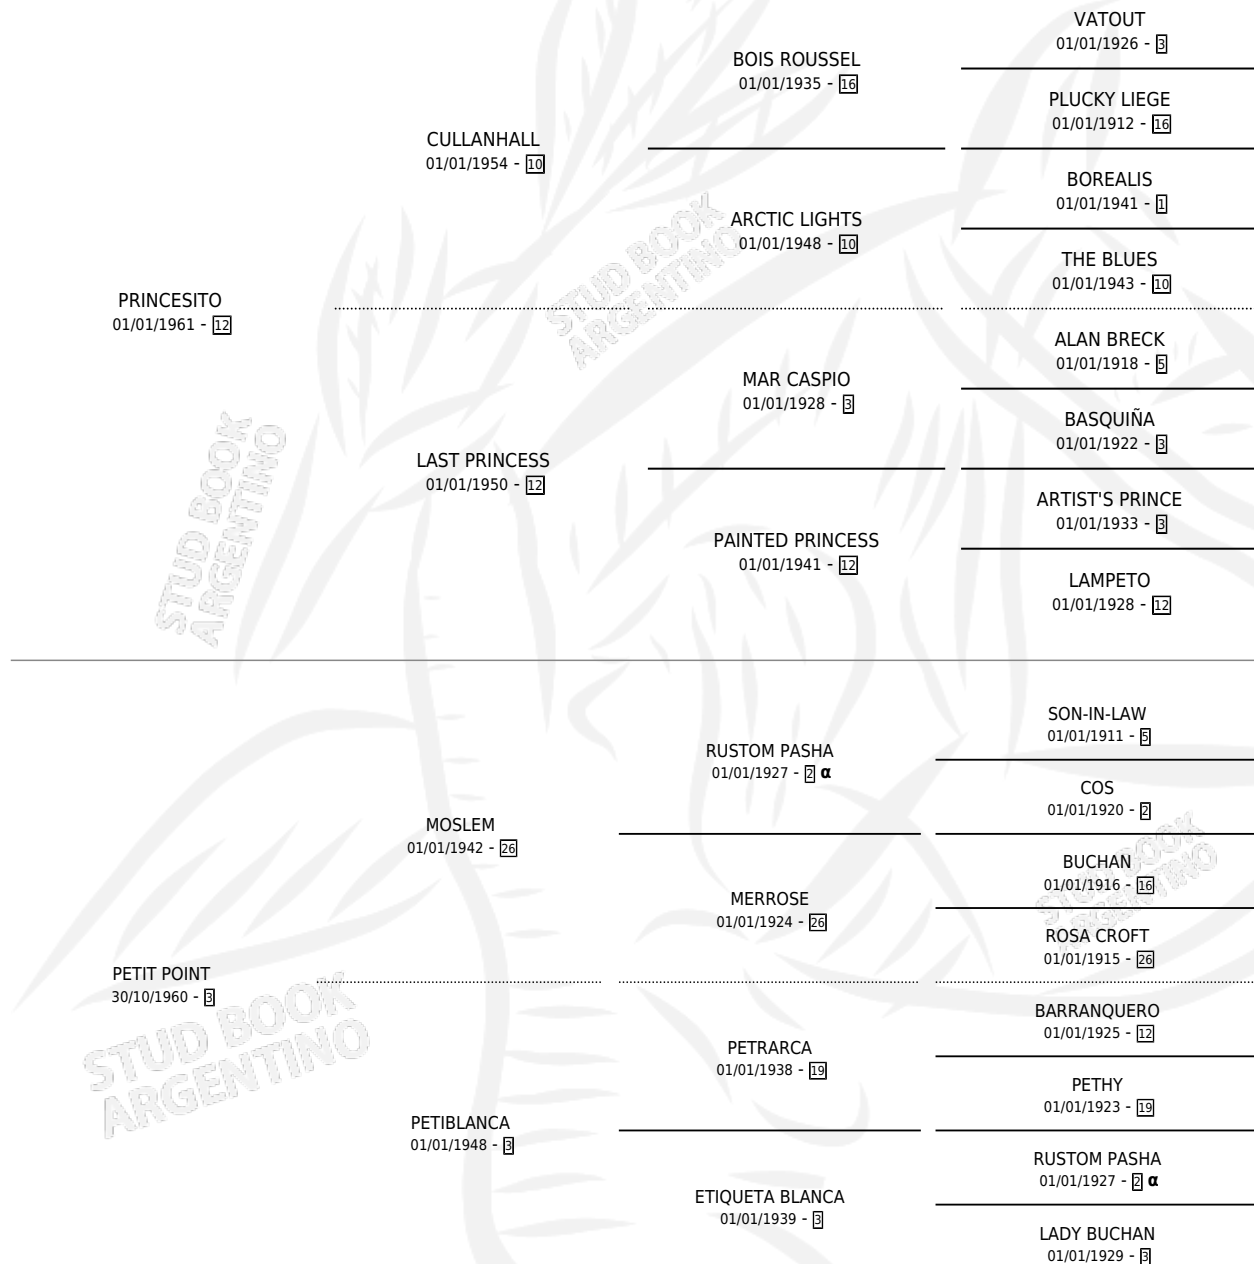

LA CONQUISTA

por PRINCESITO y PETIT POINT por MOSLEM

Argentina · Hembra · Zaino · SP · 30/10/1976
Familia 3-e · Volumen 29

ESTADO

TIPIFICACIÓN SANGUÍNEA	X
TIPIFICACIÓN POR ADN	X
PASAPORTE	X
IDENTIFICACIÓN POR MICROCHIP	X
REPRODUCTOR	✓

Lugar de nacimiento: Campo particular

Criador: Sin dato

~

HIJOS

	MACHOS	HEMBRAS
5 NACIERON	3	2
SIN ACTUACIONES		

PEDIGREE

INBREEDING : α