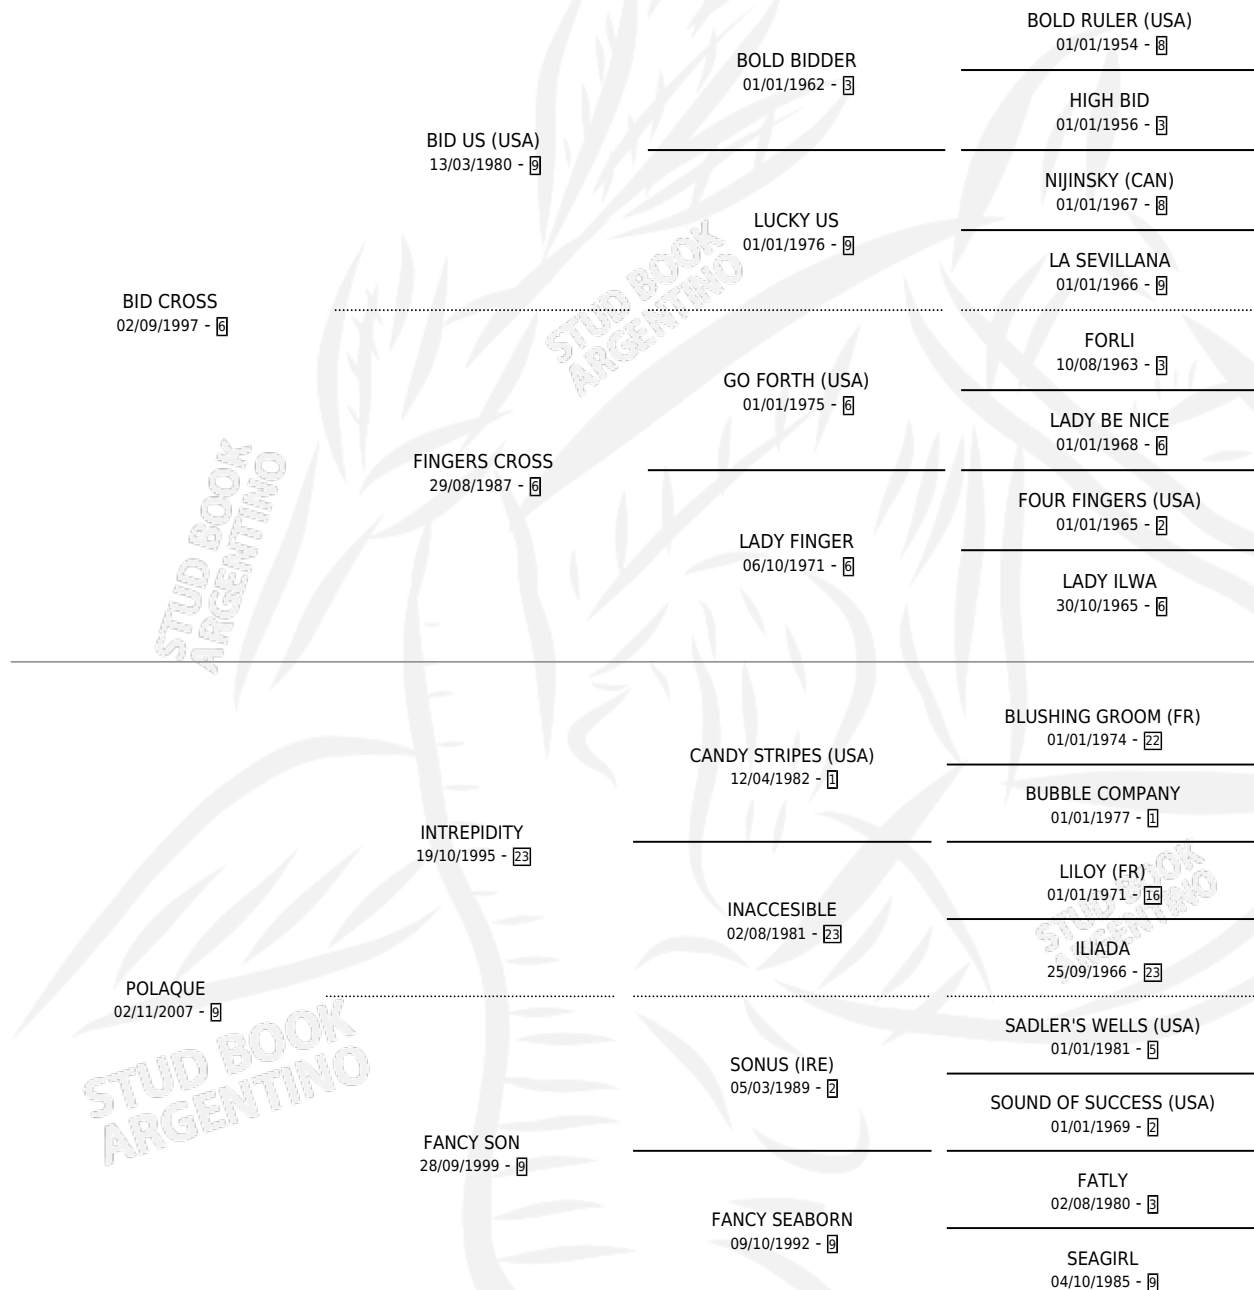

POLACA CROSS

por **BID CROSS** y **POLAQUE** por **INTREPIDITY**

Argentina · Hembra · Alazan · SP · 20/11/2013
Familia 9-g · Volumen 41

ESTADO

TIPIFICACIÓN SANGUÍNEA	X
TIPIFICACIÓN POR ADN	✓
PASAPORTE	X
IDENTIFICACIÓN POR MICROCHIP	✓
REPRODUCTOR	X

Lugar de nacimiento: La Posta Vieja
Criador: Badino Bongiovanni Elio Martin

PEDIGREE