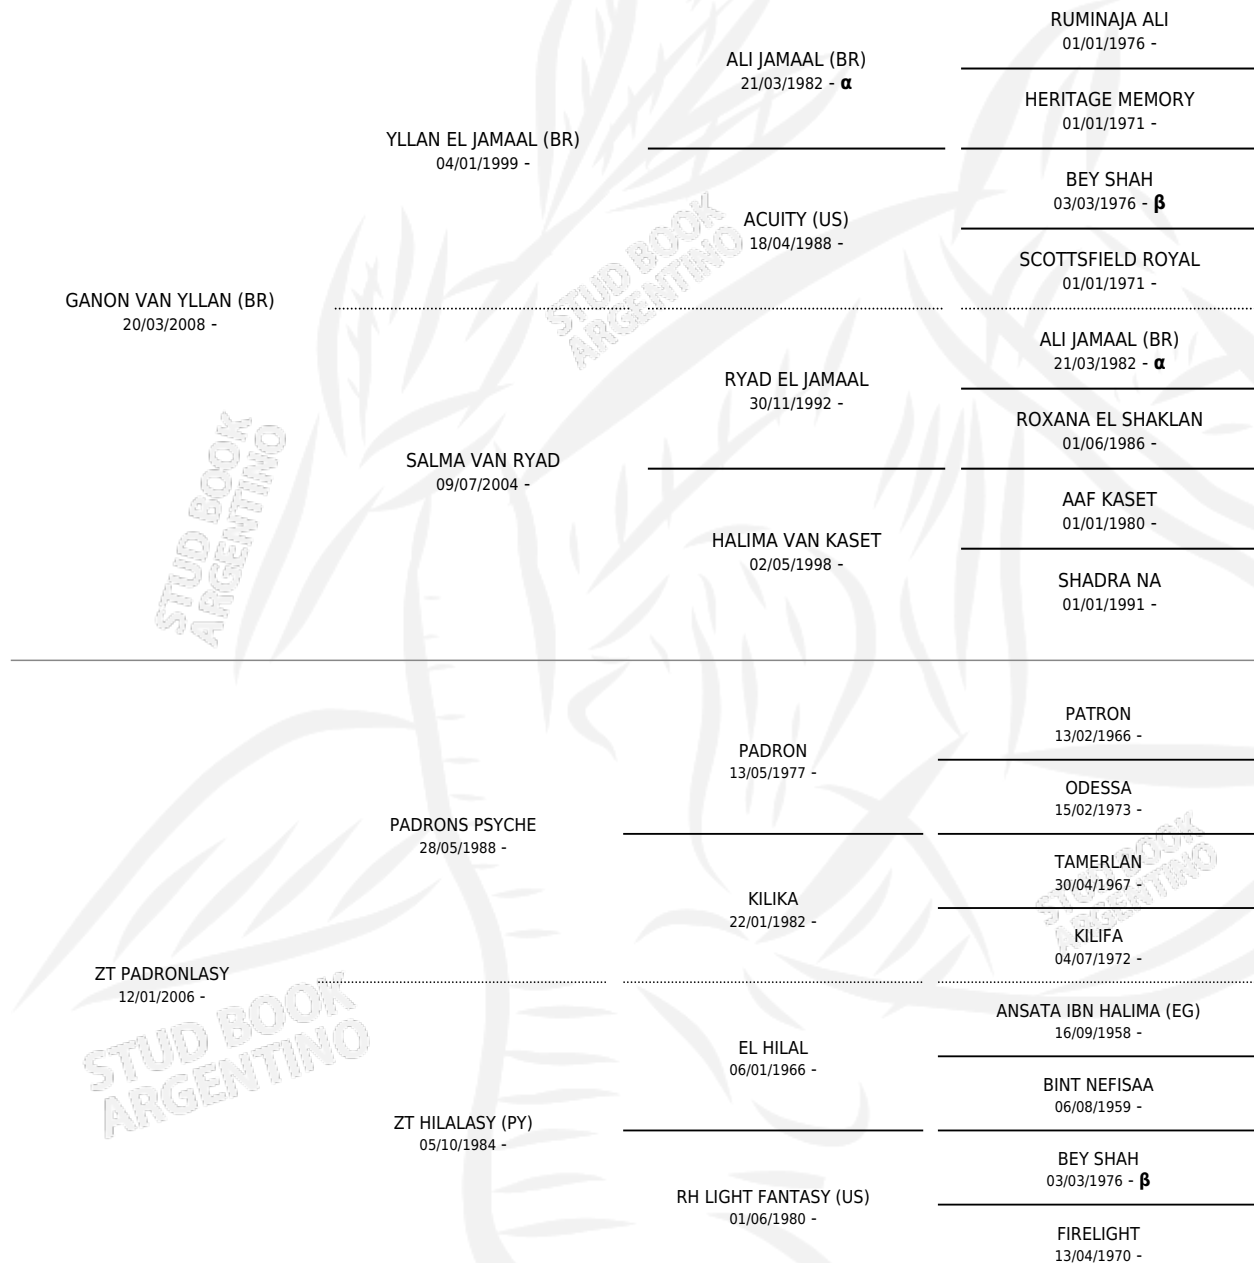

SM LASYLIGHT

por GANON VAN YLLAN (BR) y ZT PADRONLASY por
PADRONS PSYCHE

Argentina · Hembra · Tordillo · AP · 27/10/2013
Familia · Volumen 41

ESTADO

TIPIFICACIÓN SANGUÍNEA	X
TIPIFICACIÓN POR ADN	✓
PASAPORTE	✓
IDENTIFICACIÓN POR MICROCHIP	X
REPRODUCTOR	✓

Lugar de nacimiento: Maalesh
Criador: Maalesh

~

HIJOS

	MACHOS	HEMBRAS
2 NACIERON	0	2
SIN ACTUACIONES		

PEDIGREE

INBREEDING : α, β

S

mientos 2 / Efectividad 33.33%