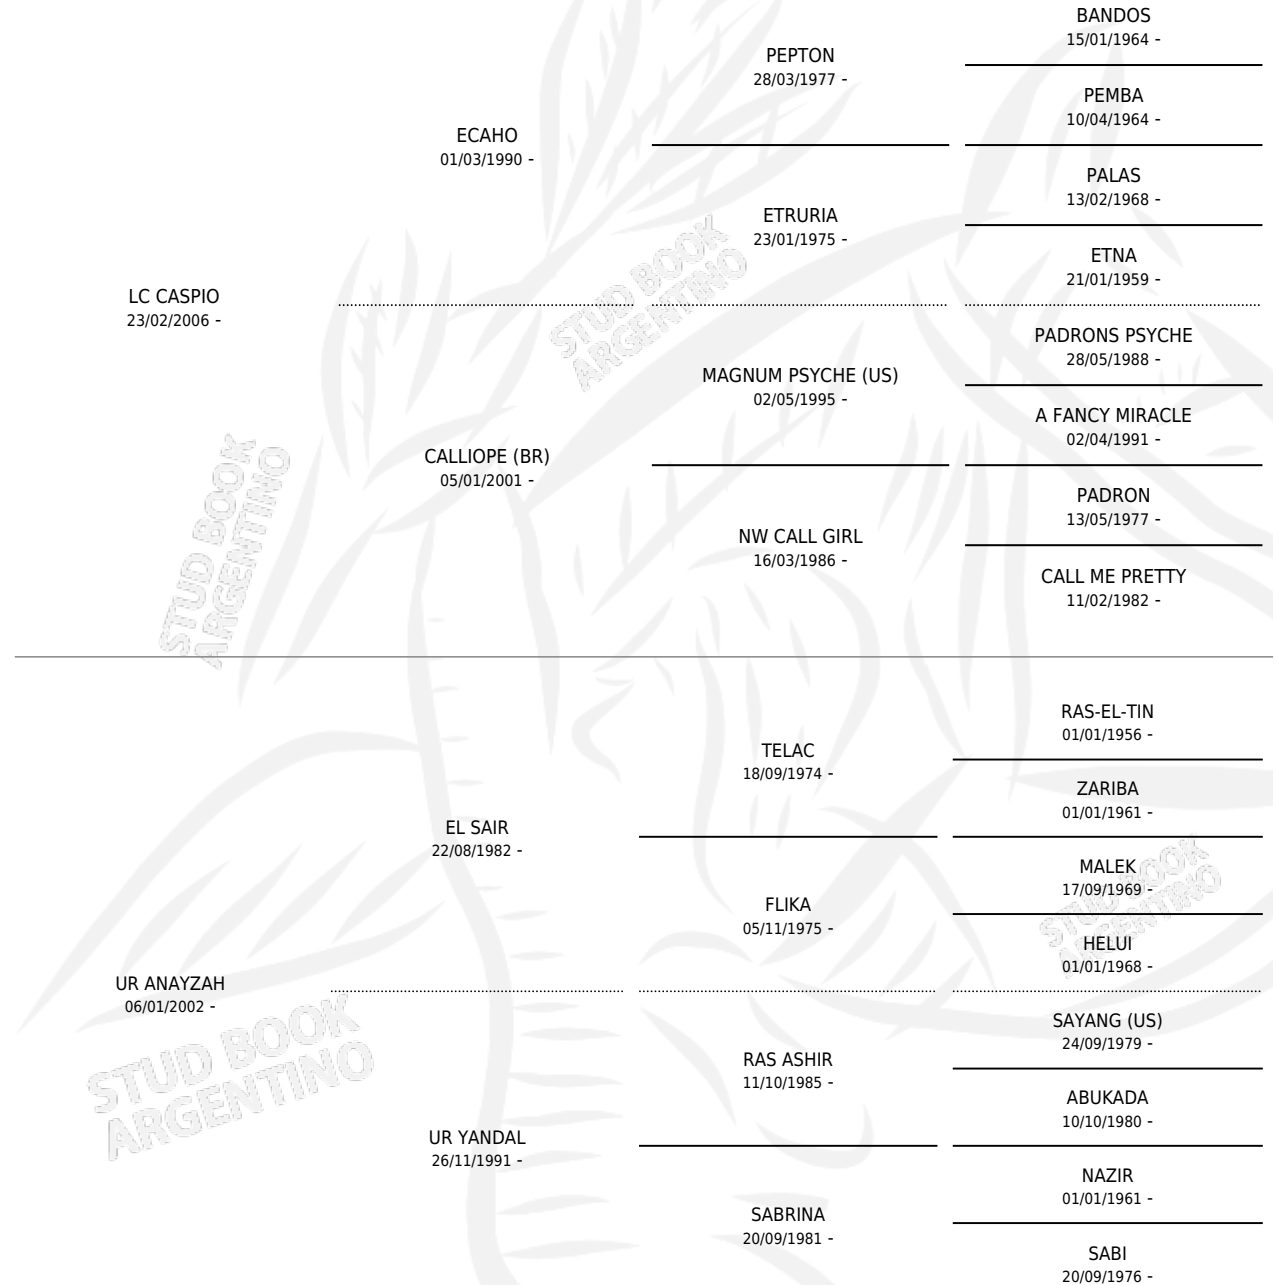

UR ERSARI

por LC CASPIO y UR ANAYZAH por EL SAIR

Argentina · Macho · Tordillo · AP · 14/11/2013
Familia · Volumen 41

ESTADO

TIPIFICACIÓN SANGUÍNEA	X
TIPIFICACIÓN POR ADN	X
PASAPORTE	X
IDENTIFICACIÓN POR MICROCHIP	X
REPRODUCTOR	X

Lugar de nacimiento: Cabra Corral

Criador: Cabra Corral

PEDIGREE

UR ERSARI

Datos oficiales del Stud Book Argentino

Documento generado el 06/05/2026

studbook.org.ar