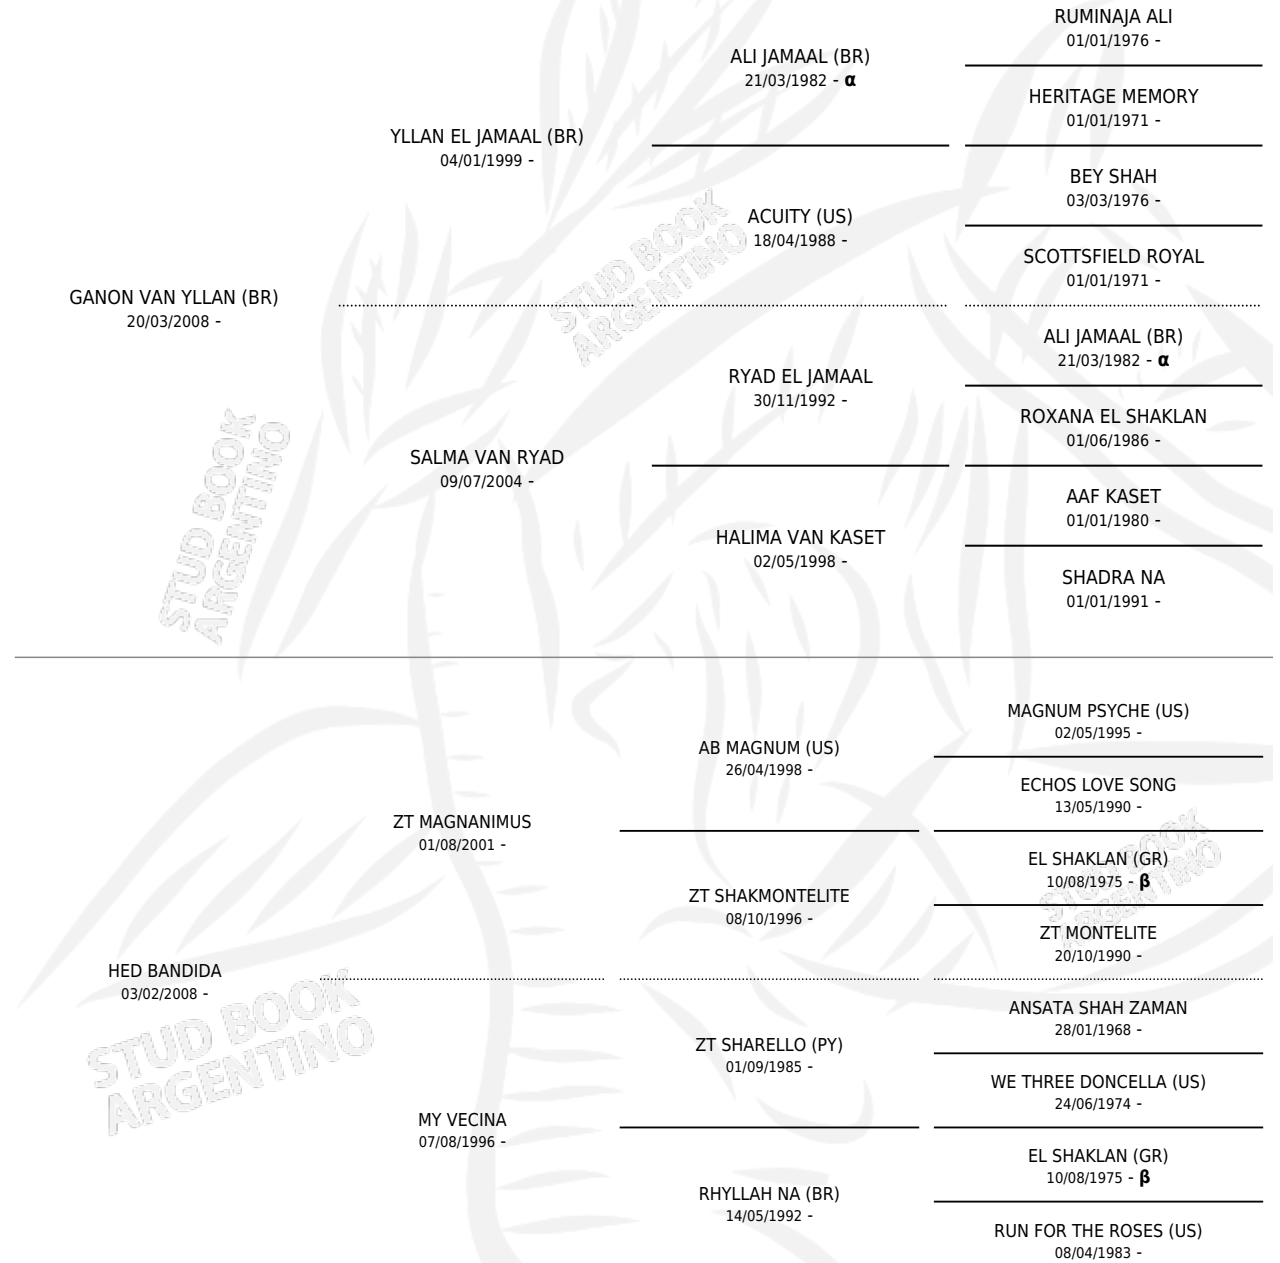

LL BANDIDO

por GANON VAN YLLAN (BR) y HED BANDIDA por ZT MAGNANIMUS

Argentina · Macho · Tordillo · AP · 02/11/2013
Familia · Volumen 41

ESTADO

| | |
|------------------------------|---|
| TIPIFICACIÓN SANGUÍNEA | X |
| TIPIFICACIÓN POR ADN | X |
| PASAPORTE | X |
| IDENTIFICACIÓN POR MICROCHIP | X |
| REPRODUCTOR | X |

Lugar de nacimiento: Maalesh
Criador: Cossini Alfredo Osvaldo

PEDIGREE

INBREEDING : α, β

LL BANDIDO

Datos oficiales del Stud Book Argentino

Documento generado el 15/05/2026

studbook.org.ar