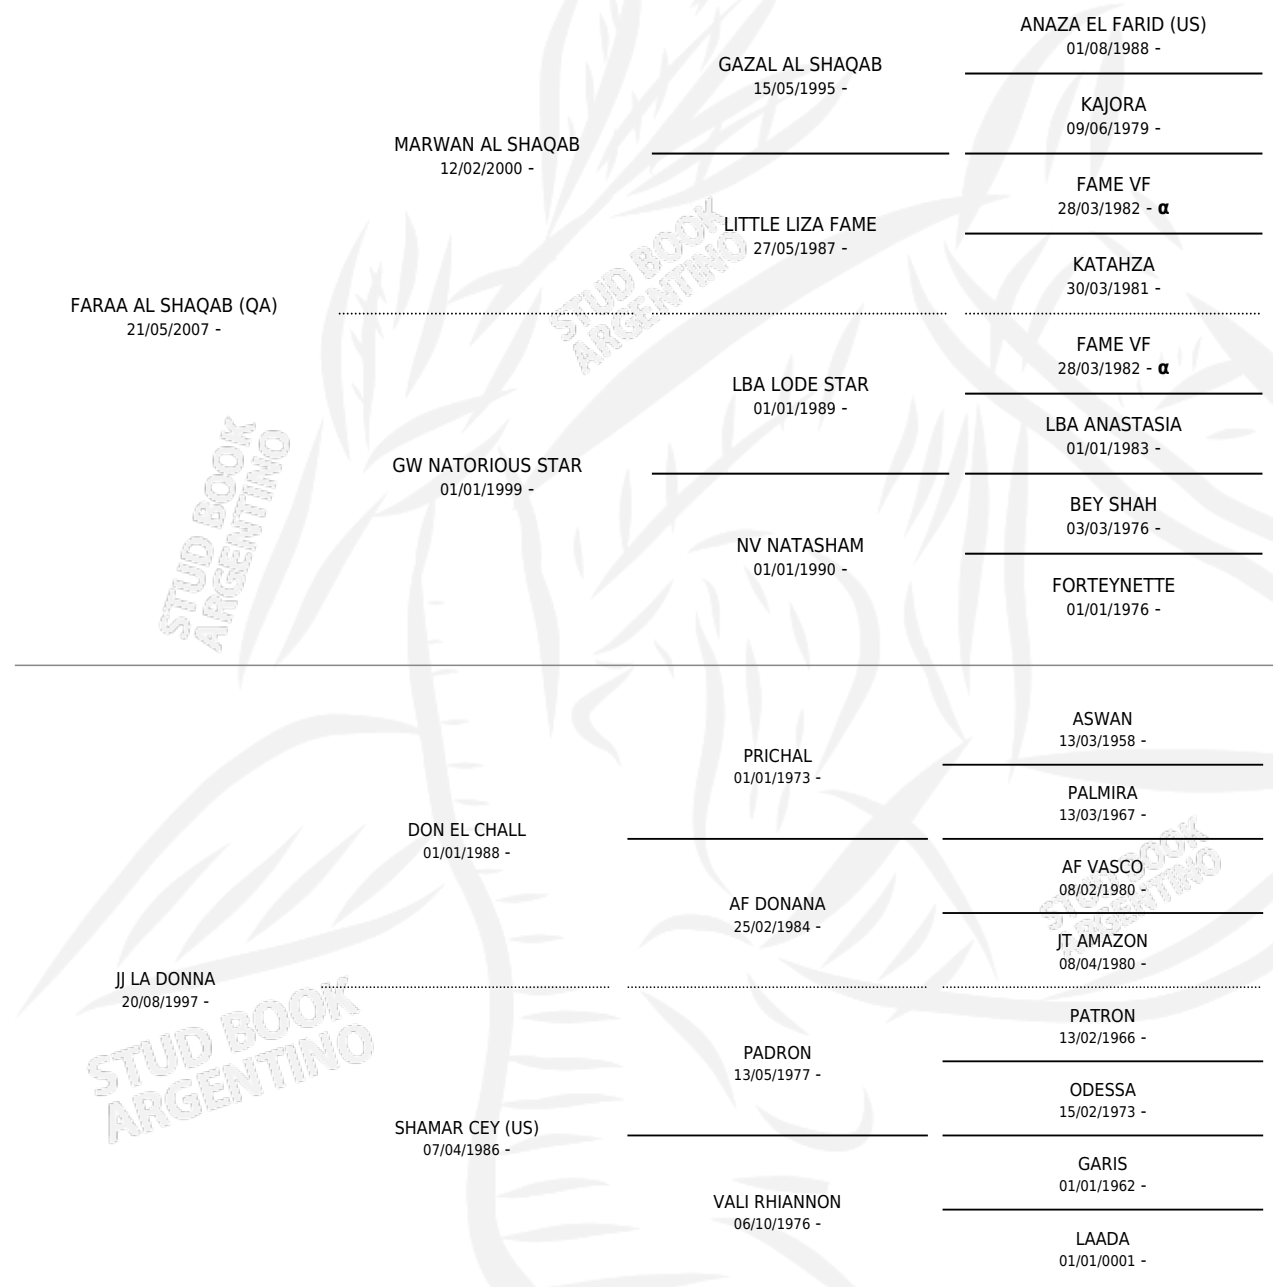

SM DONNATELA

por FARAA AL SHAQAB (QA) y JJ LA DONNA por DON EL CHALL

Argentina · Hembra · Tordillo · AP · 12/11/2013
Familia · Volumen 41

ESTADO

TIPIFICACIÓN SANGUÍNEA	X
TIPIFICACIÓN POR ADN	✓
PASAPORTE	✓
IDENTIFICACIÓN POR MICROCHIP	✓
REPRODUCTOR	✓

Lugar de nacimiento: Maalesh
Criador: Maalesh

~

HIJOS

	MACHOS	HEMBRAS
3 NACIERON	1	2
SIN ACTUACIONES		

INBREEDING : α

S

mientos 3 / Efectividad 50.00%

PADRILLO	PRODUCTO	CRIADOR	1ER SERVICIO	ÚLTIMO SERVICIO
SM FARAOM	∅		25/03/2024	25/03/2024
SM DONNATELA	SM DALLAL (M TA, 02/03/2024)	MAALESH	06/03/2023	06/03/2023
Datos oficiales del Stud Book Argentino	SM PALMIRAA (H A, 22/11/2022)	MAALESH	17/11/2021	17/11/2021
Documentó generado el 10/05/2026	∅		30/10/2020	30/10/2020
SM SIR SHEIB	SM PSY DONNA (H AT, 15/10/2020)	MAALESH	25/10/2019	25/10/2019
GANON VAN YLLAN (BR)	∅		05/12/2017	05/12/2017