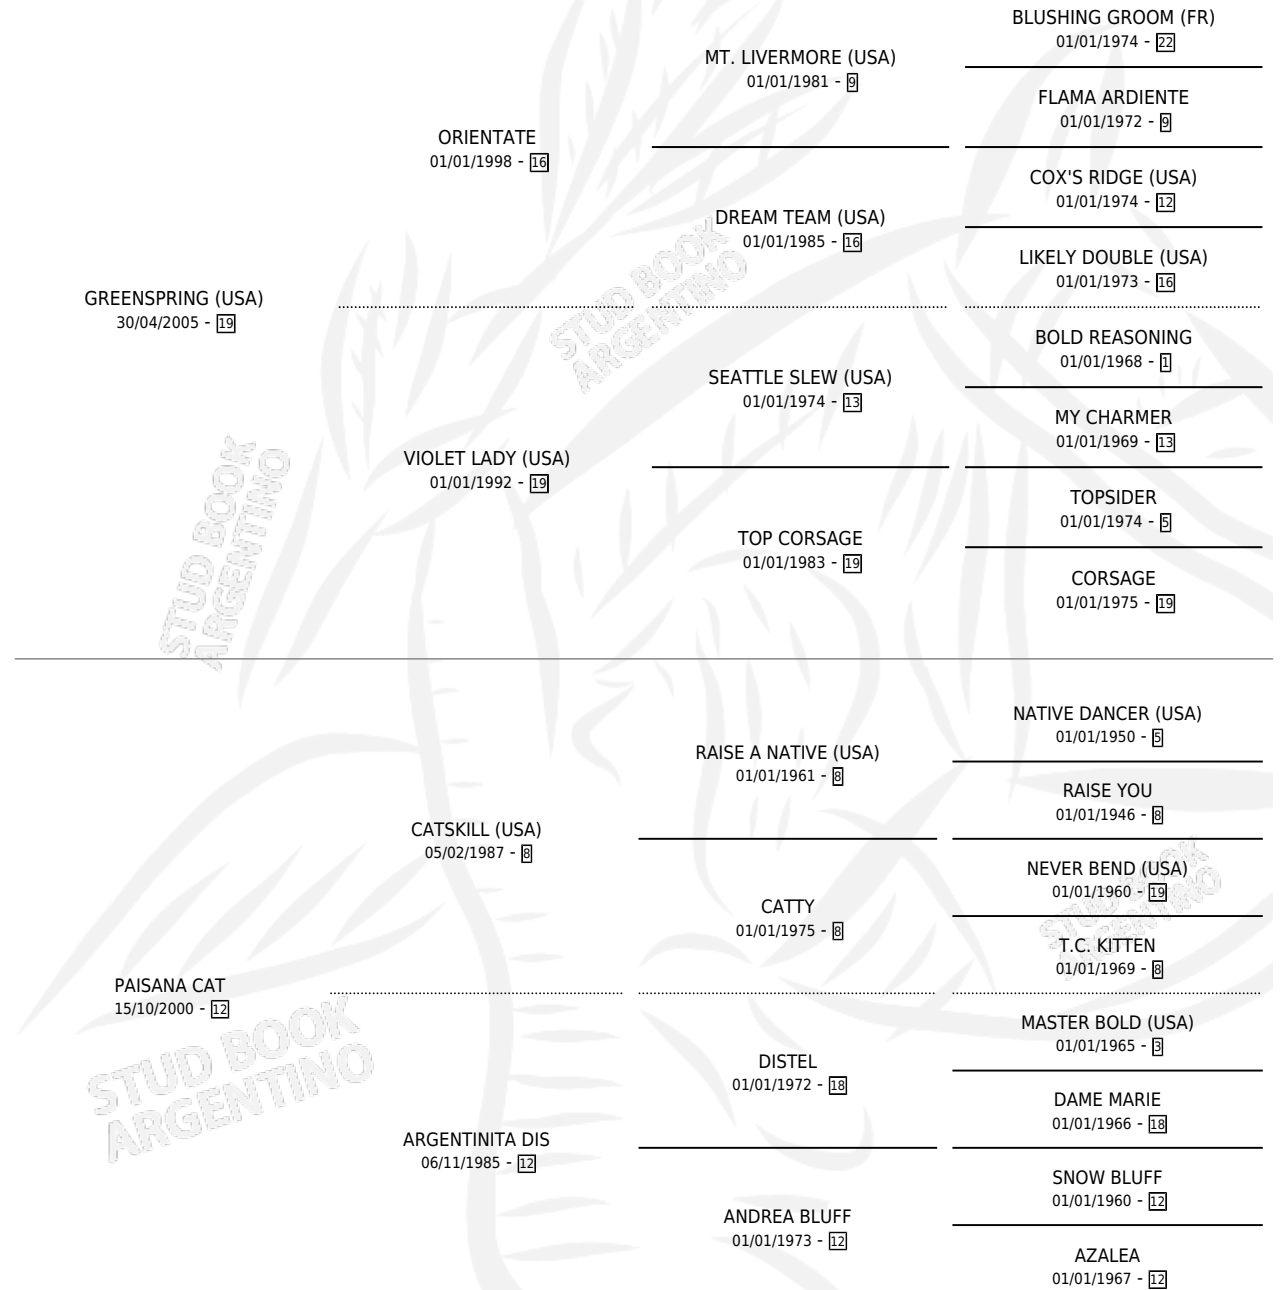

PAISANO BOY

por GREENSPRING (USA) y PAISANA CAT por CATSKILL (USA)

Argentina · Macho · Zaino · SP · 01/11/2013
Familia 12-g · Volumen 41

ESTADO

TIPIFICACIÓN SANGUÍNEA	X
TIPIFICACIÓN POR ADN	✓
PASAPORTE	✓
IDENTIFICACIÓN POR MICROCHIP	✓
REPRODUCTOR	X

Lugar de nacimiento: Vikeda

Criador: Trigo Juan Enrique

PEDIGREE

CAMPAÑA

Solo carreras oficiales de Argentina

POR EDAD

EDAD	CC	1°	2°	3°	4°	5°	NP	CLC	CLG	CLCG1	CLGG1	IMPORTE	GANANCIA / CC
3 AÑOS	5	0	0	0	0	2	3	0	0	0	0	\$13,720	\$2,744
4 AÑOS	3	0	1	0	0	1	1	0	0	0	0	\$41,000	\$13,667
5 AÑOS	1	0	0	0	0	0	1	0	0	0	0	\$0	\$0
TOTALES	9	0	1	0	0	3	5	0	0	0	0	\$54,720	\$6,080
%		0.0%	11.1%	0.0%	0.0%	33.3%	55.6%	0.0%	0.0%	0.0%	0.0%		