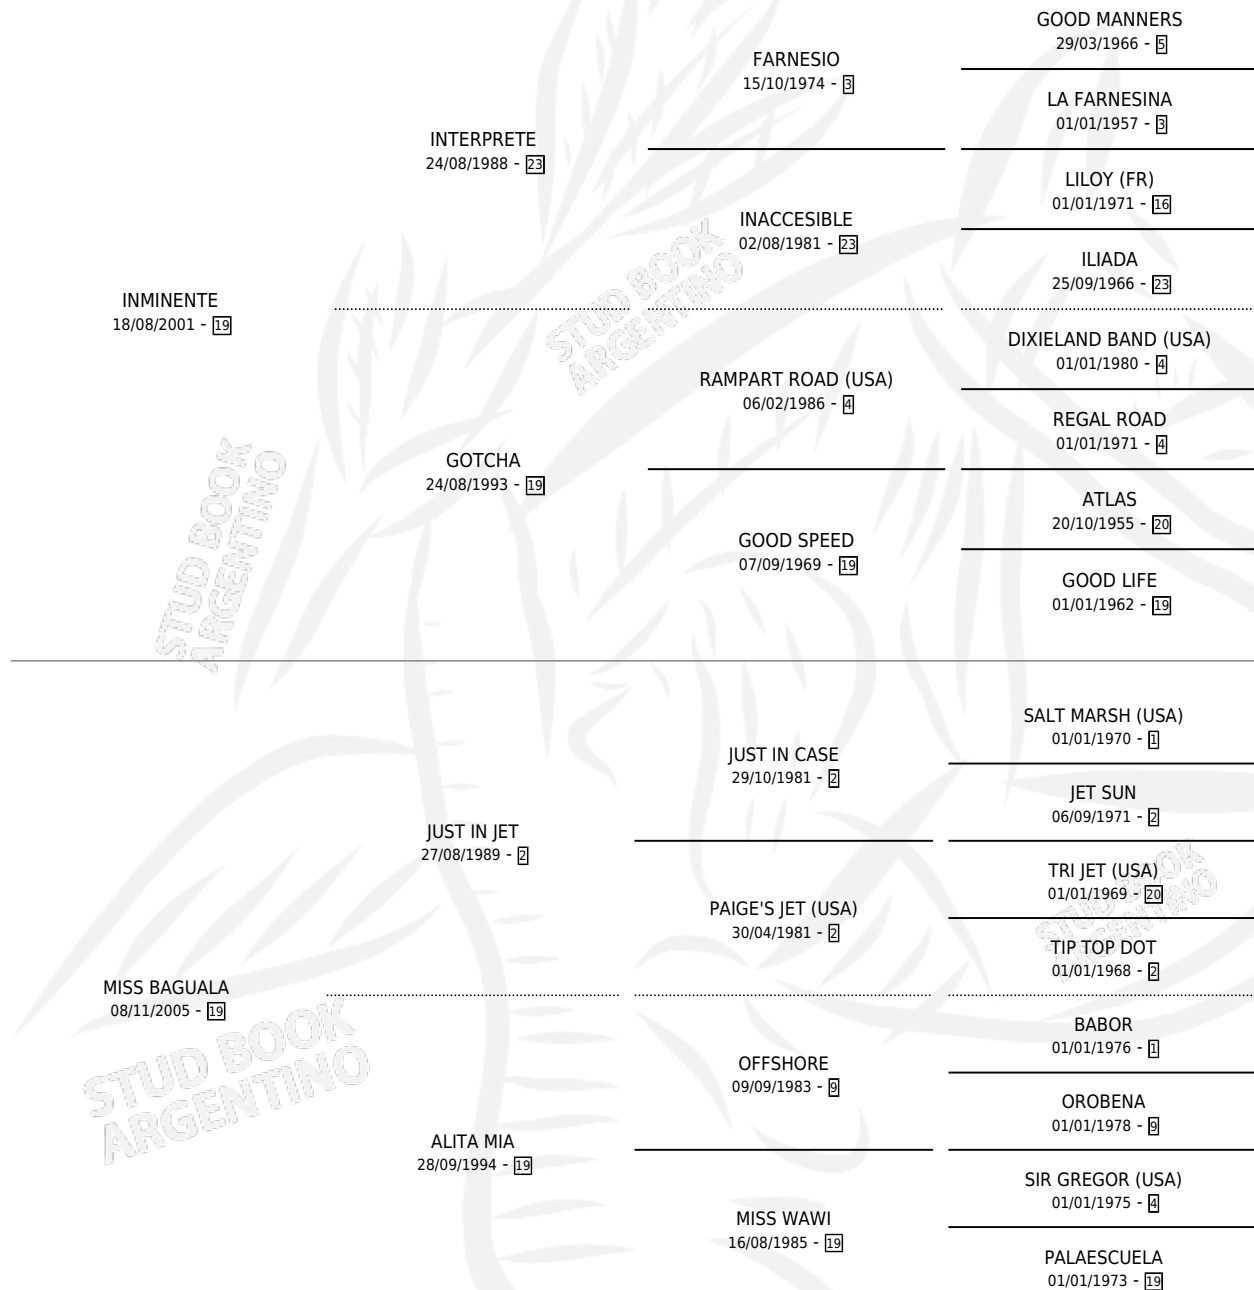

BAGUALERO IN

por INMINENTE y MISS BAGUALA por JUST IN JET

Argentina · Macho · Alazan · SP · 05/11/2013
Familia 19-b · Volumen 41

ESTADO

TIPIFICACIÓN SANGUÍNEA	X
TIPIFICACIÓN POR ADN	X
PASAPORTE	X
IDENTIFICACIÓN POR MICROCHIP	X
REPRODUCTOR	X

Lugar de nacimiento: El Trebol

Criador: Brizzio Venerando Francisco

PEDIGREE

BAGUALERO IN

Datos oficiales del Stud Book Argentino

Documento generado el 14/05/2026

studbook.org.ar