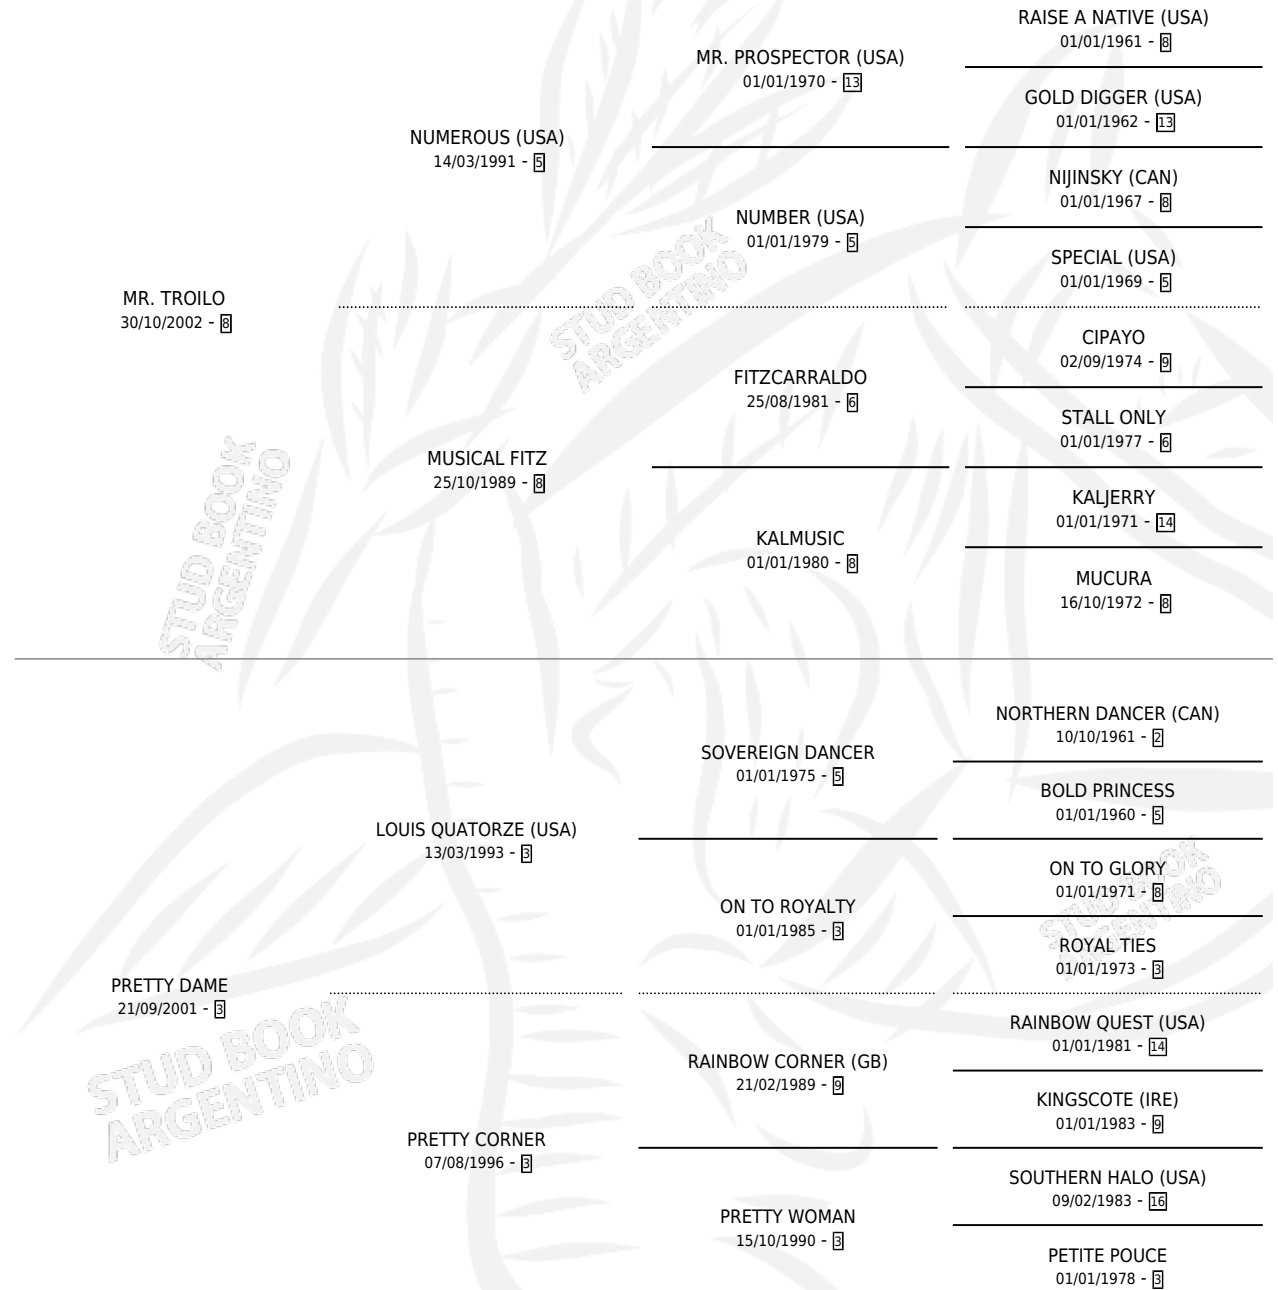

UNA TREGUA

por **MR. TROILO** y **PRETTY DAME** por **LOUIS QUATORZE (USA)**

Argentina · Hembra · Zaino · SP · 23/10/2013
Familia 3-h · Volumen 41

ESTADO

TIPIFICACIÓN SANGUÍNEA	X
TIPIFICACIÓN POR ADN	✓
PASAPORTE	✓
IDENTIFICACIÓN POR MICROCHIP	✓
REPRODUCTOR	✓

Lugar de nacimiento: Ojos Claros

Criador: Ojos Claros

PEDIGREE