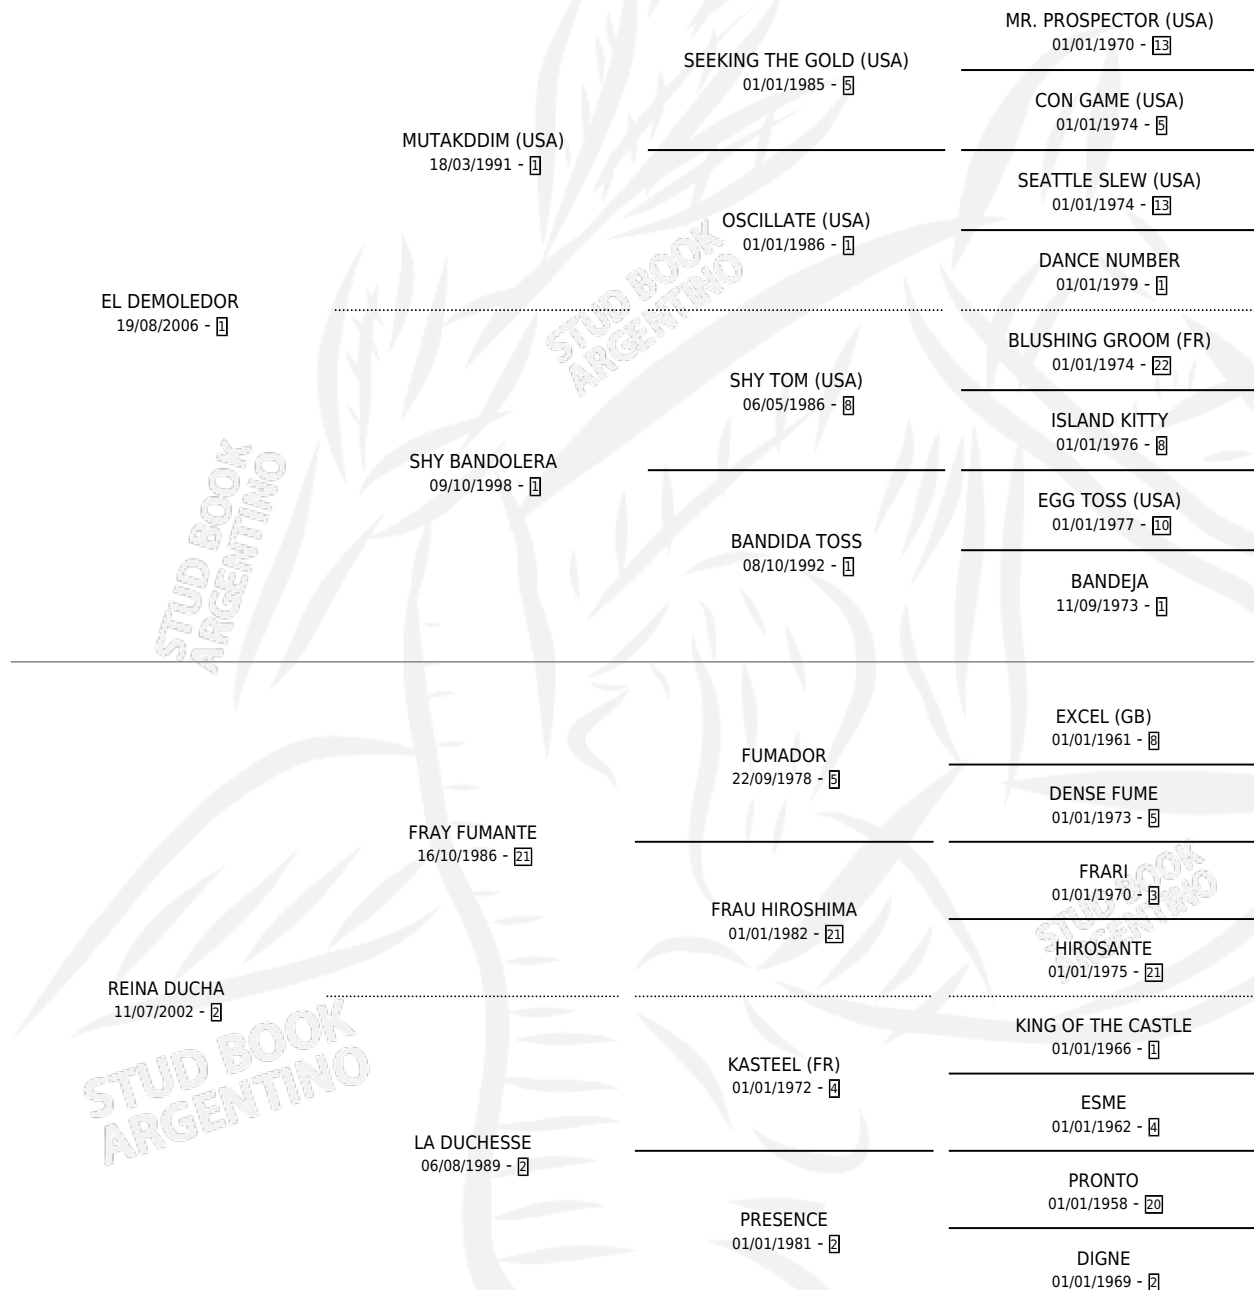

DEMOLEDORA DUCHA

por EL DEMOLEDOR y REINA DUCHA por FRAY FUMANTE

Argentina · Hembra · Zaino · SP · 02/11/2013
Familia 2-u · Volumen 41

ESTADO

TIPIFICACIÓN SANGUÍNEA	X
TIPIFICACIÓN POR ADN	✓
PASAPORTE	✓
IDENTIFICACIÓN POR MICROCHIP	✓
REPRODUCTOR	✓

Lugar de nacimiento: Campo particular
Criador: Bartolucci Sergio Oscar

~

HIJOS

	MACHOS	HEMBRAS
1 NACIERON	1	0

SIN ACTUACIONES

PEDIGREE

S

mientos 1 / Efectividad 50.00%

PADRILLO	PRODUCTO	CRIADOR	1ER SERVICIO	ÚLTIMO SERVICIO
CORSIGO	∅		22/10/2023	26/10/2023
CORSIGO	EL GRAN PARQUE (MFA, 15/09/2022)	ISLA VERDE	21/10/2021	23/10/2021

DEMOLEDORA DUCHA

Datos oficiales del Stud Book Argentino