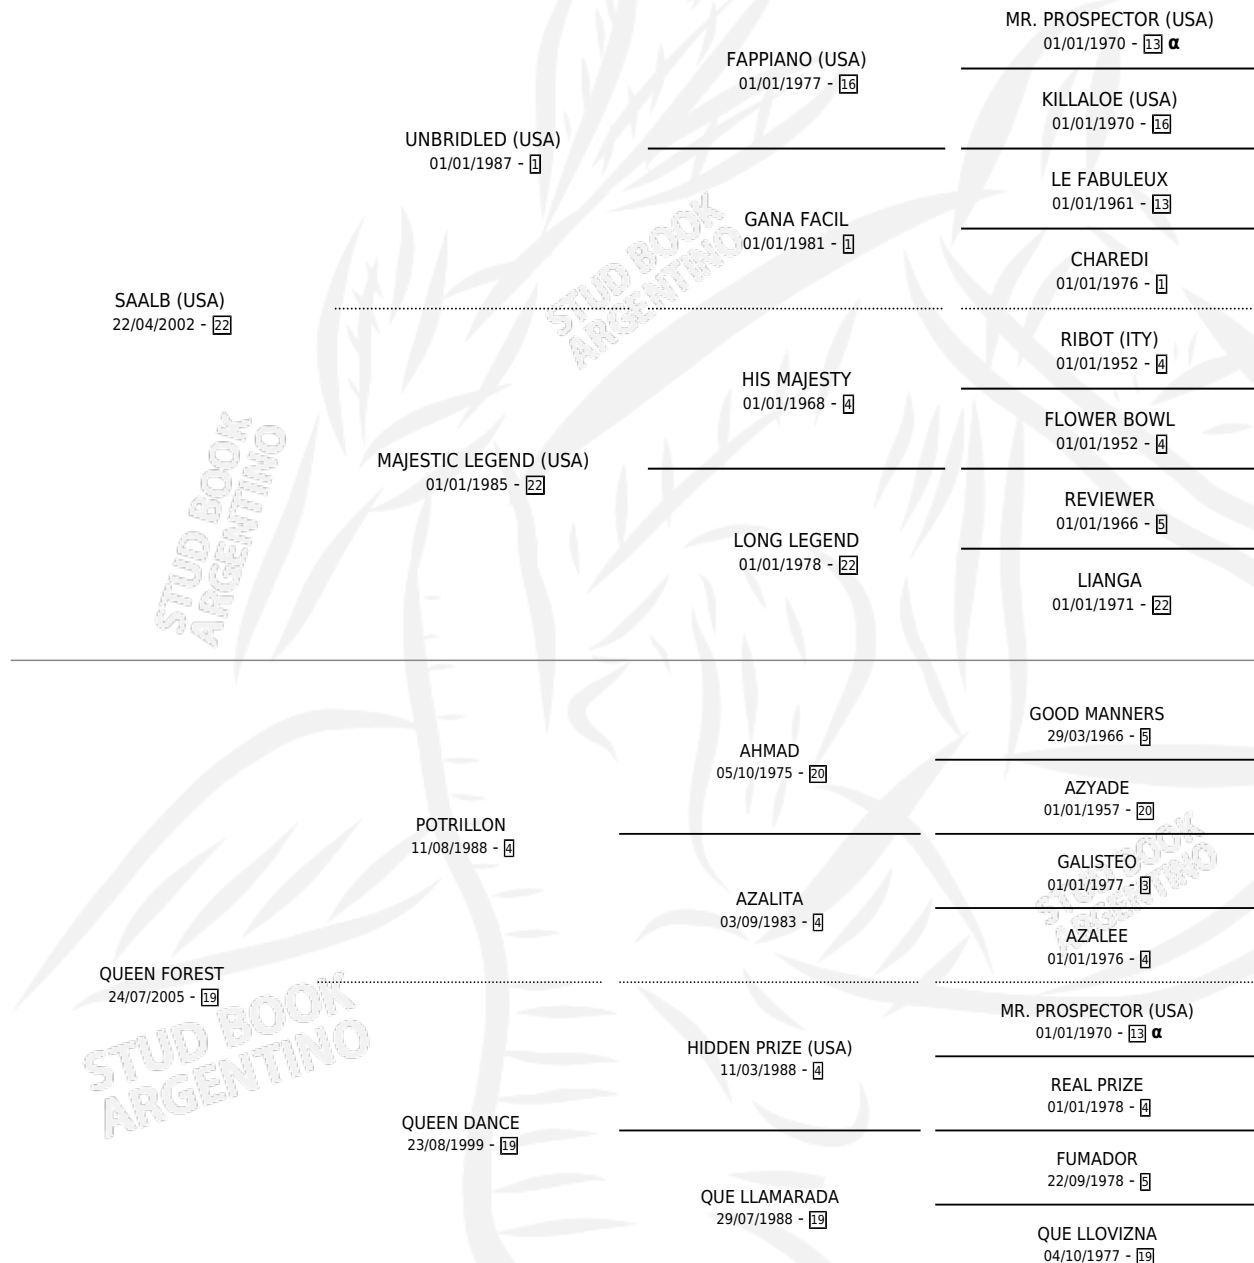

MAJESTY BROADWAY

por SAALB (USA) y QUEEN FOREST por POTRILLON

Argentina · Hembra · Zaino · SP · 15/11/2013
Familia 19-c · Volumen 41

ESTADO

TIPIFICACIÓN SANGUÍNEA	X
TIPIFICACIÓN POR ADN	X
PASAPORTE	X
IDENTIFICACIÓN POR MICROCHIP	X
REPRODUCTOR	X

Lugar de nacimiento: La Tana Del Lupo

Criador: Jelen Juan Pablo

PEDIGREE

INBREEDING : α

MAJESTY BROADWAY

Datos oficiales del Stud Book Argentino

Documento generado el 08/05/2026

studbook.org.ar