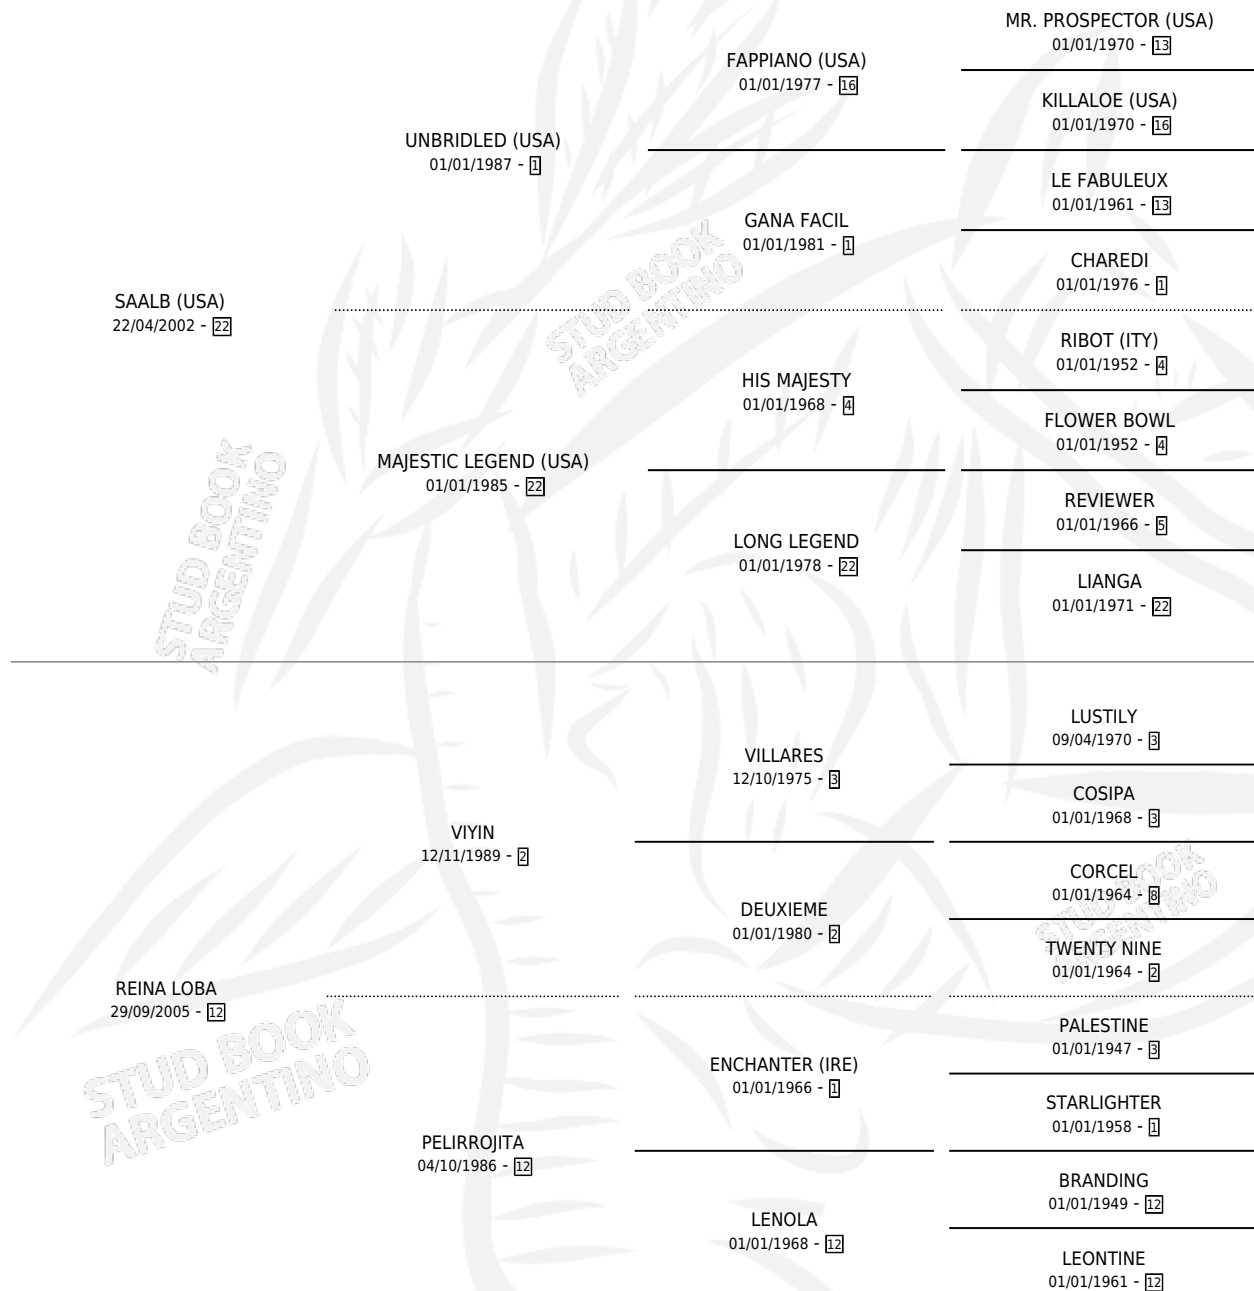

MAJESTY FLOWER

por SAALB (USA) y REINA LOBA por VIYIN

Argentina · Hembra · Zaino · SP · 07/11/2013
Familia 12-d · Volumen 41

ESTADO

TIPIFICACIÓN SANGUÍNEA	X
TIPIFICACIÓN POR ADN	X
PASAPORTE	X
IDENTIFICACIÓN POR MICROCHIP	X
REPRODUCTOR	X

Lugar de nacimiento: La Tana Del Lupo
Criador: Zottele Leonardo Ariel

PEDIGREE