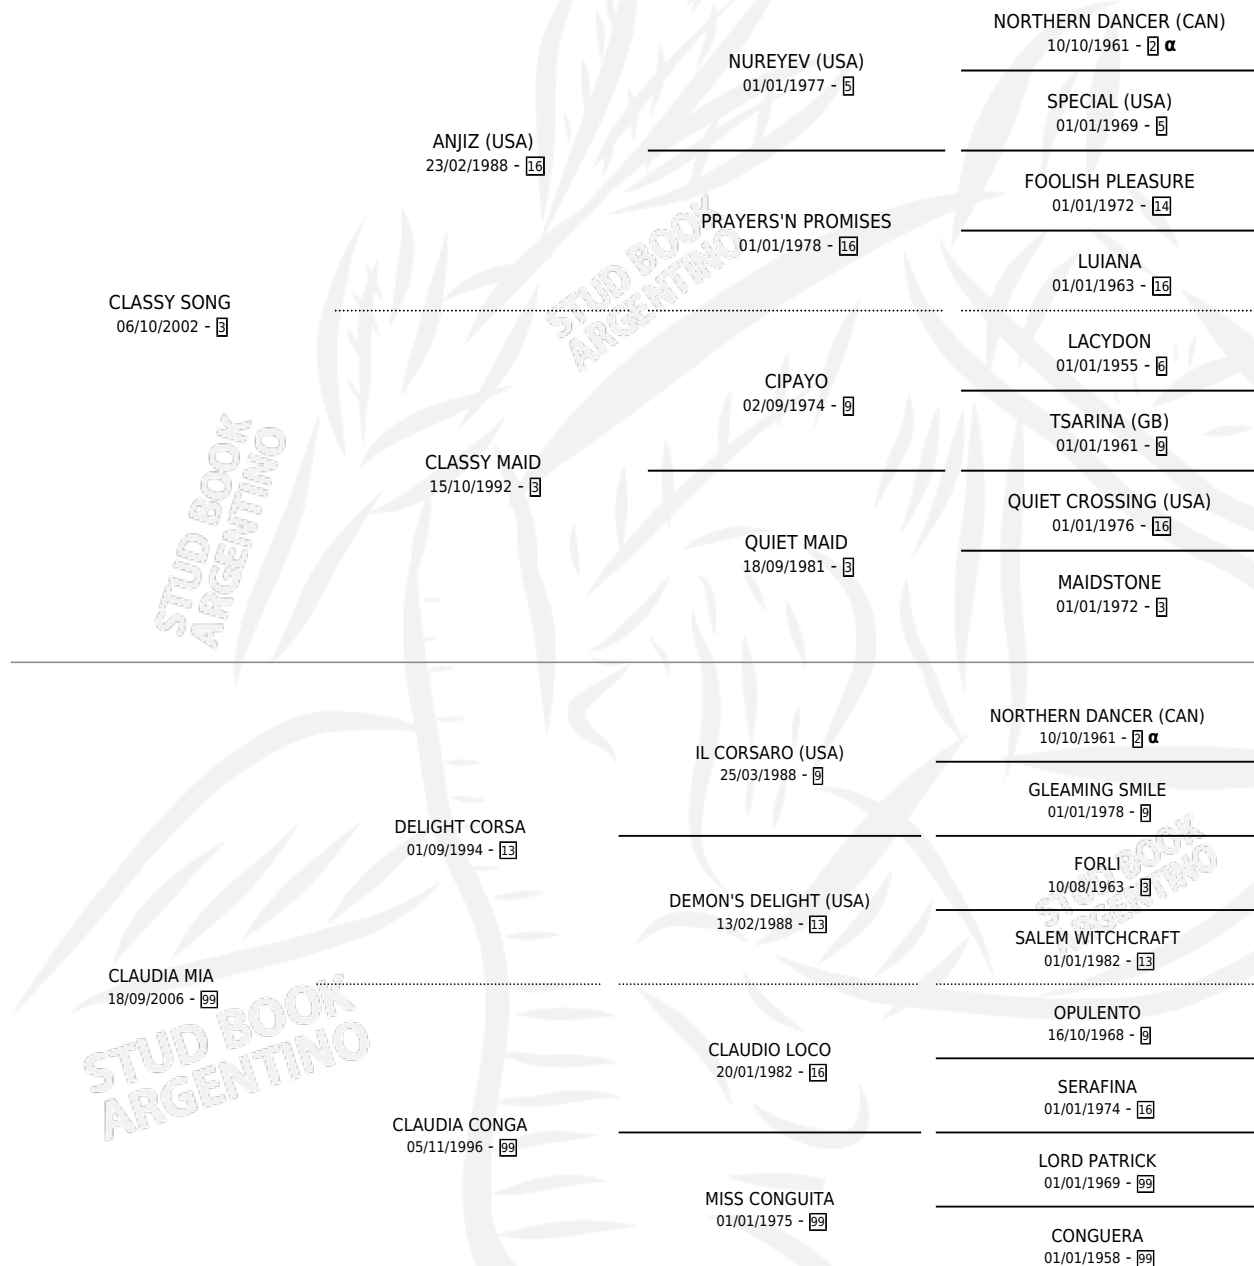

# CLAUDIA CRECIENTE

por CLASSY SONG y CLAUDIA MIA por DELIGHT CORSA

Argentina · Hembra · Alazan · SP · 18/11/2013  
Familia 99 · Volumen 41

## ESTADO

TIPIFICACIÓN SANGUÍNEA	X
TIPIFICACIÓN POR ADN	✓
PASAPORTE	X
IDENTIFICACIÓN POR MICROCHIP	✓
REPRODUCTOR	X

**Lugar de nacimiento:** Quenuma  
**Criador:** Biasotti Hector Jorge

## PEDIGREE

INBREEDING : α