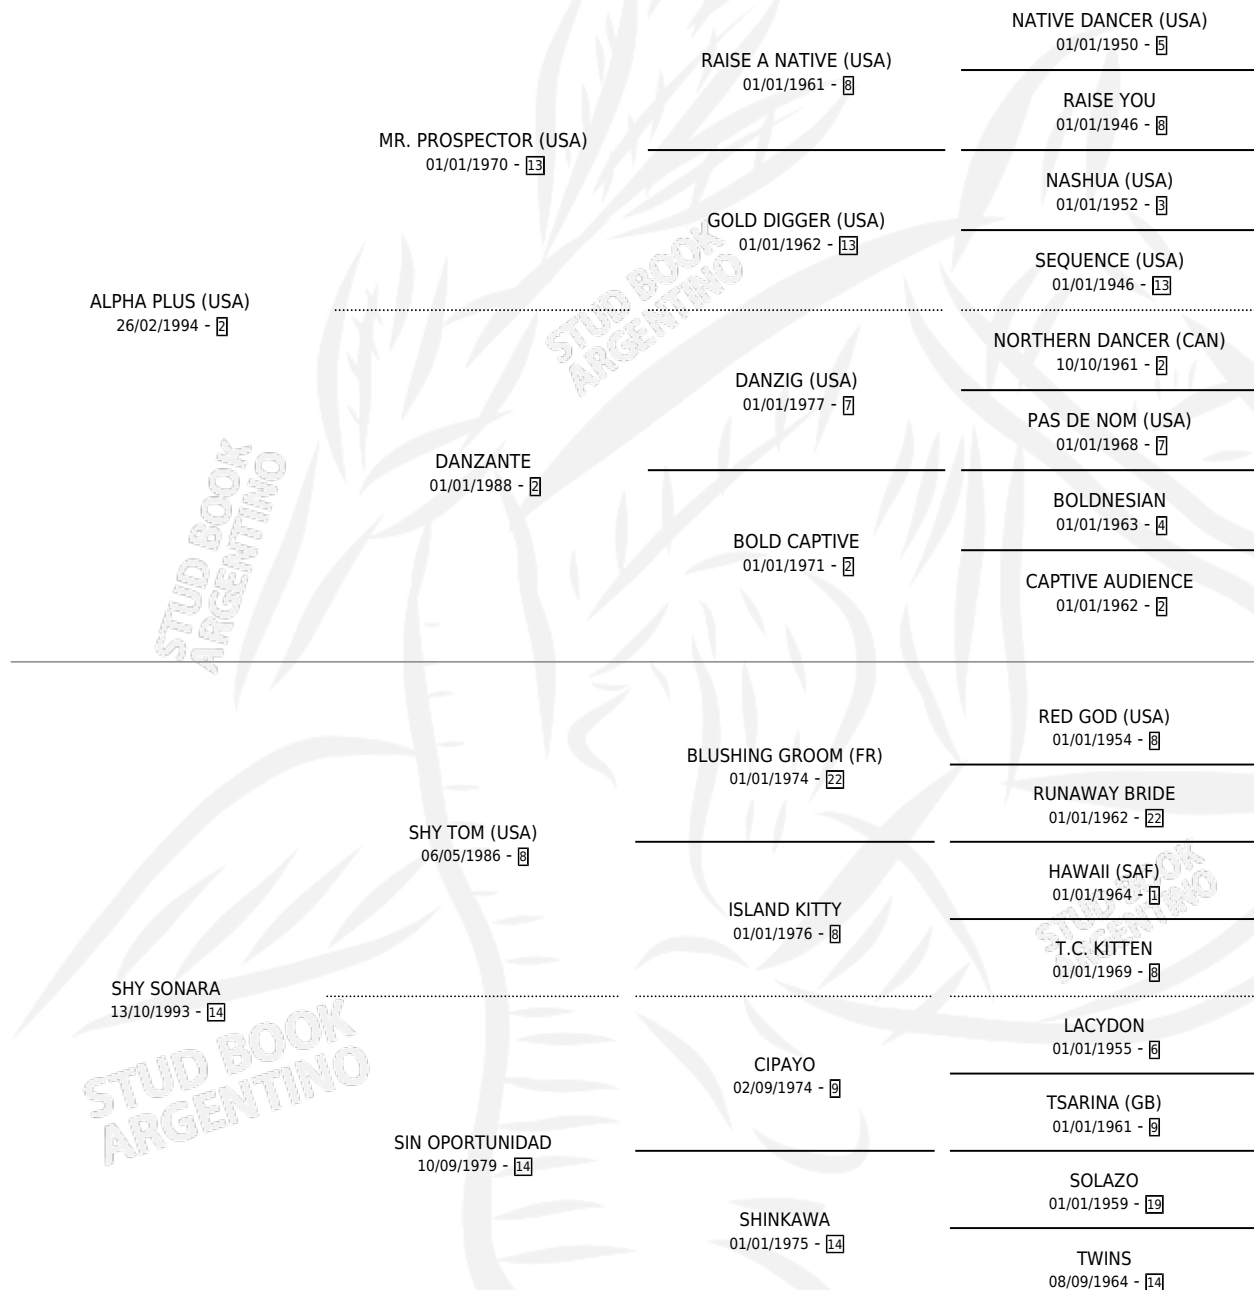

FLORENTINO PLUS

por **ALPHA PLUS (USA)** y **SHY SONARA** por **SHY TOM (USA)**

Argentina · Macho · Zaino · SP · 03/12/2013
Familia 14-c · Volumen 41

ESTADO

TIPIFICACIÓN SANGUÍNEA	X
TIPIFICACIÓN POR ADN	✓
PASAPORTE	✓
IDENTIFICACIÓN POR MICROCHIP	✓
REPRODUCTOR	X

Lugar de nacimiento: Don Florentino

Criador: Don Florentino

PEDIGREE

CAMPAÑA

Solo carreras oficiales de Argentina

POR EDAD

EDAD	CC	1°	2°	3°	4°	5°	NP	CLC	CLG	CLCG1	CLGG1	IMPORTE	GANANCIA / CC
4 AÑOS	5	0	0	0	0	0	5	0	0	0	0	\$0	\$0
TOTALES	5	0	0	0	0	0	5	0	0	0	0	\$0	\$0
%		0.0%	0.0%	0.0%	0.0%	0.0%	100%	0.0%	0.0%	0.0%	0.0%		