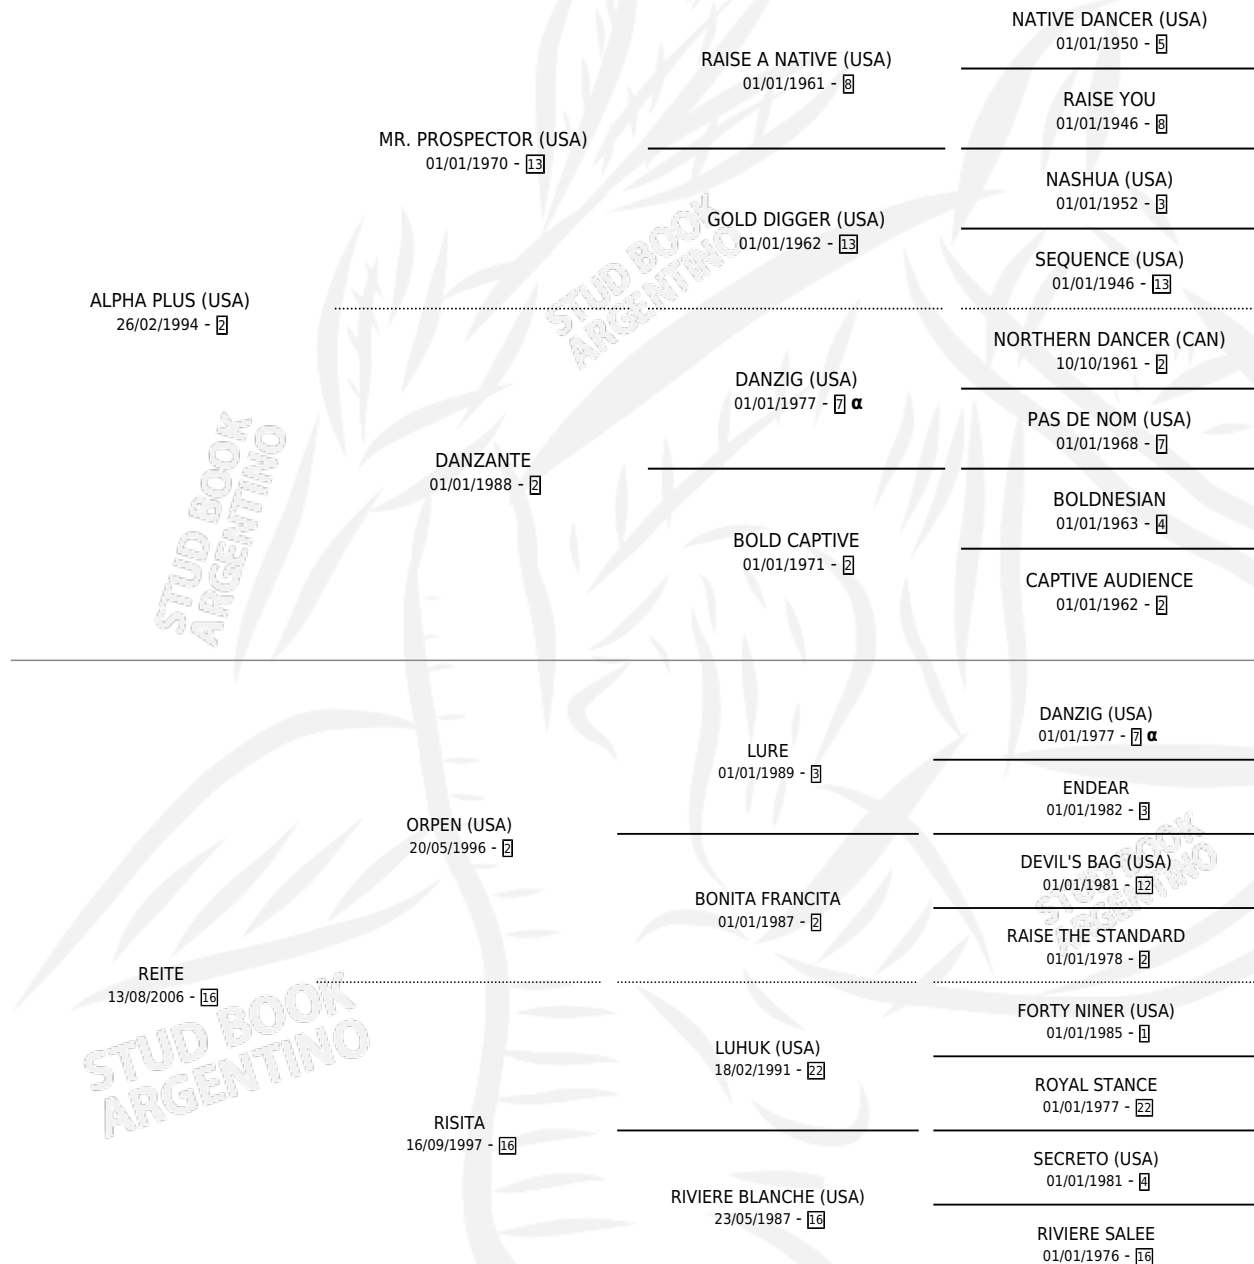

MUCHA RISA

por **ALPHA PLUS (USA)** y **REITE** por **ORPEN (USA)**

Argentina · Macho · Zaino · SP · 11/11/2013
Familia 16-b · Volumen 41

ESTADO

TIPIFICACIÓN SANGUÍNEA	X
TIPIFICACIÓN POR ADN	✓
PASAPORTE	✓
IDENTIFICACIÓN POR MICROCHIP	✓
REPRODUCTOR	X

Lugar de nacimiento: Don Florentino
Criador: Las Cuatro

PEDIGREE

INBREEDING : α

CAMPAÑA

Solo carreras oficiales de Argentina

POR EDAD

EDAD	CC	1°	2°	3°	4°	5°	NP	CLC	CLG	CLCG1	CLGG1	IMPORTE	GANANCIA / CC
5 AÑOS	1	0	0	0	0	0	1	0	0	0	0	\$0	\$0
TOTALES	1	0	0	0	0	0	1	0	0	0	0	\$0	\$0
%		0.0%	0.0%	0.0%	0.0%	0.0%	100%	0.0%	0.0%	0.0%	0.0%		