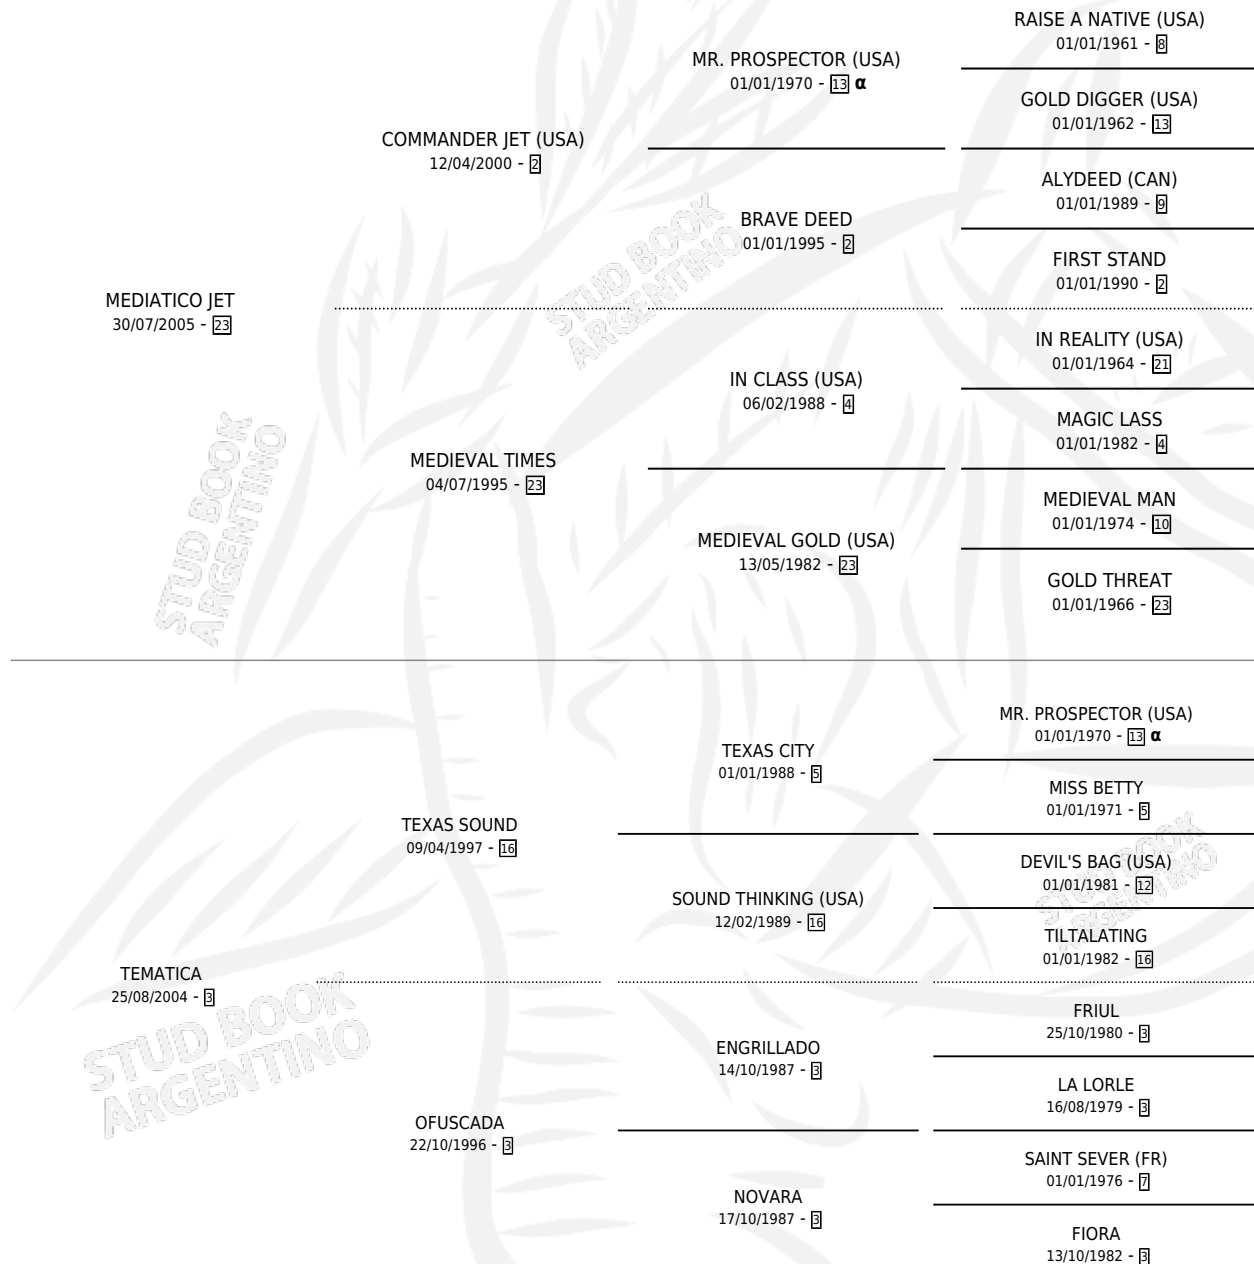

TABI JET

por **MEDIATICO JET** y **TEMATICA** por **TEXAS SOUND**

Argentina · Macho · Alazan · SP · 31/10/2013
Familia 3-b · Volumen 41

ESTADO

TIPIFICACIÓN SANGUÍNEA	X
TIPIFICACIÓN POR ADN	✓
PASAPORTE	✓
IDENTIFICACIÓN POR MICROCHIP	✓
REPRODUCTOR	X

Lugar de nacimiento: 14 De Julio
Criador: Clarembaux Ruben Eduardo

PEDIGREE

INBREEDING : α

TABI JET

Datos oficiales del Stud Book Argentino

Documento generado el 28/04/2026

studbook.org.ar