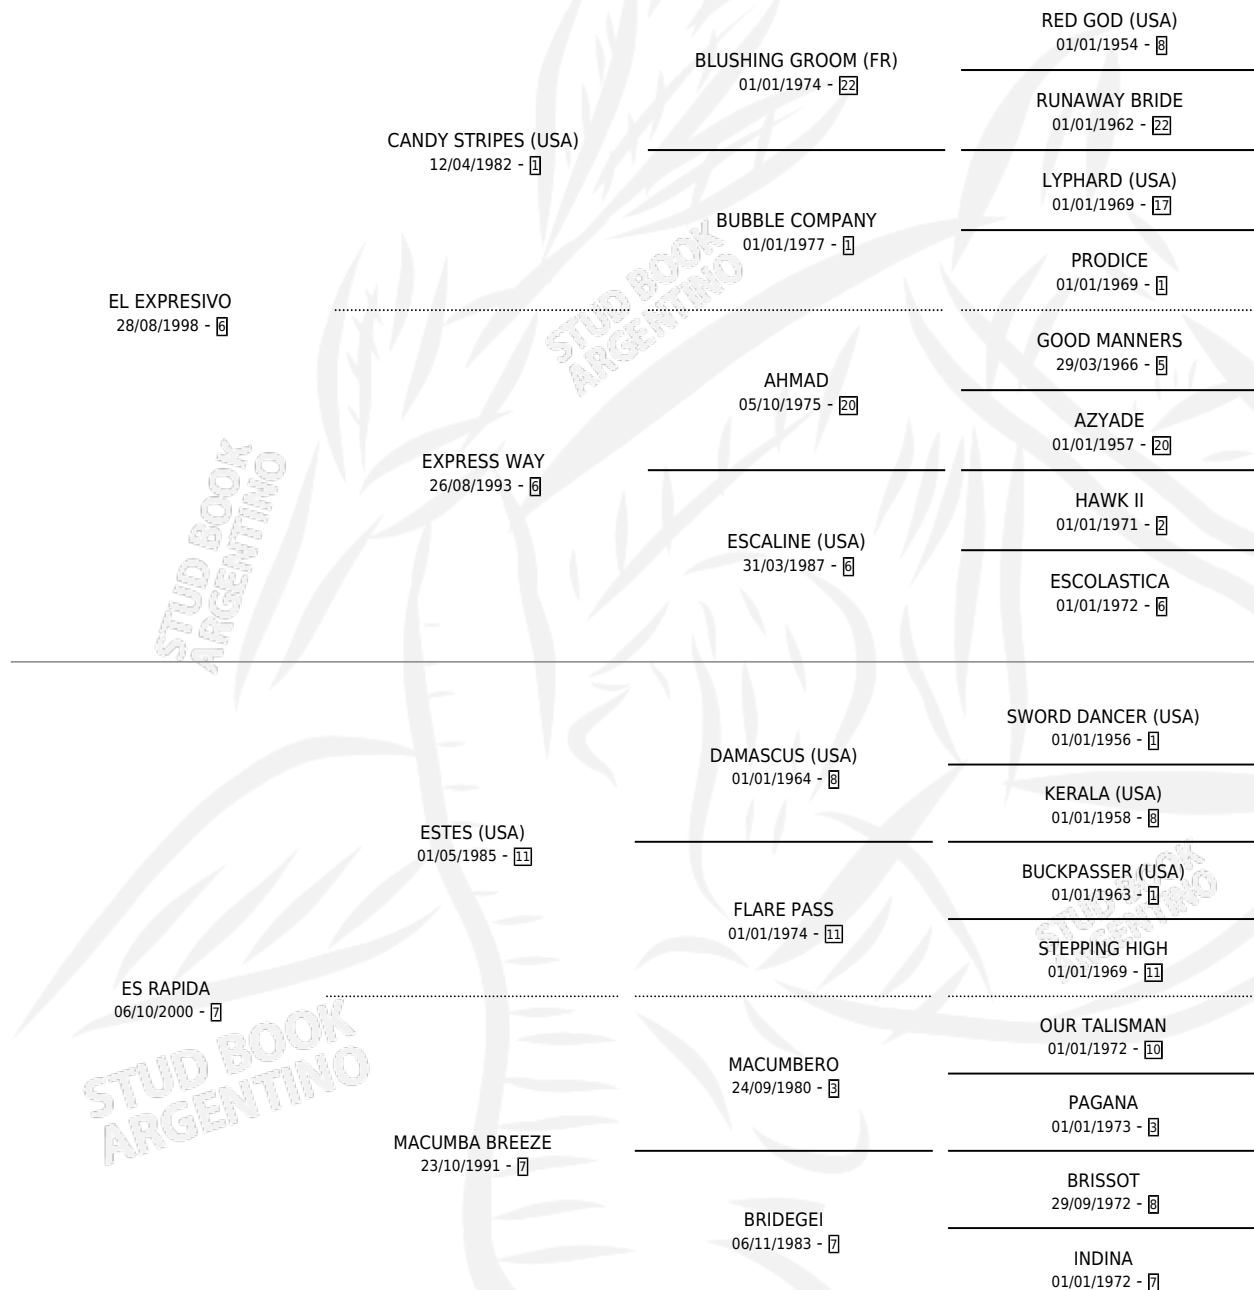

ENJOY SPEED

por **EL EXPRESIVO** y **ES RAPIDA** por **ESTES (USA)**

Argentina · Hembra · Alazan · SP · 15/11/2013
Familia 7-e · Volumen 41

ESTADO

TIPIFICACIÓN SANGUÍNEA	X
TIPIFICACIÓN POR ADN	✓
PASAPORTE	X
IDENTIFICACIÓN POR MICROCHIP	✓
REPRODUCTOR	X

Lugar de nacimiento: Saint Francis
Criador: Rastelli Maria Andrea

PEDIGREE