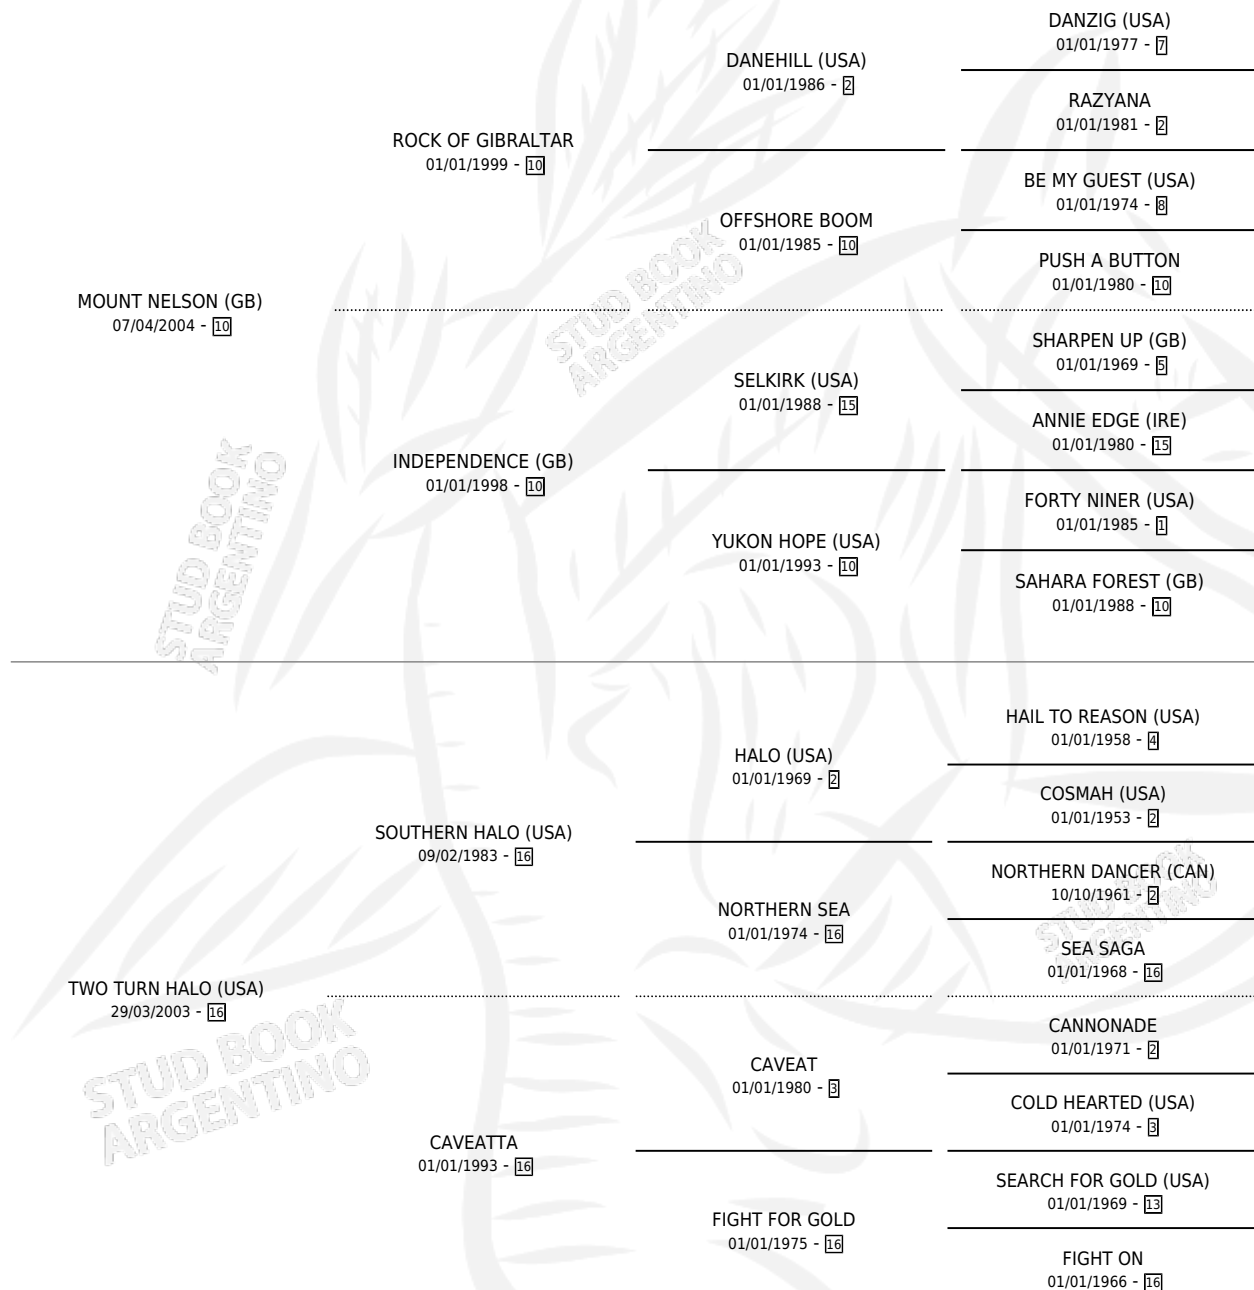

MUNCHA LEPCHAP

por MOUNT NELSON (GB) y TWO TURN HALO (USA) por SOUTHERN HALO (USA)

Argentina · Hembra · Zaino · SP · 11/10/2013
Familia 16-h · Volumen 41

ESTADO

TIPIFICACIÓN SANGUÍNEA	X
TIPIFICACIÓN POR ADN	✓
PASAPORTE	✓
IDENTIFICACIÓN POR MICROCHIP	✓
REPRODUCTOR	✓

Lugar de nacimiento: Campo particular
Criador: Campo Pedro Daniel

~

HIJOS

	MACHOS	HEMBRAS
2 NACIERON	0	2
1 CORRIERON	0	1
1 GANARON	0	1

0	0	0
GANADORES CL	GANADORES GR	GANADORES G1

PEDIGREE

CAMPAÑA

Solo carreras oficiales de Argentina