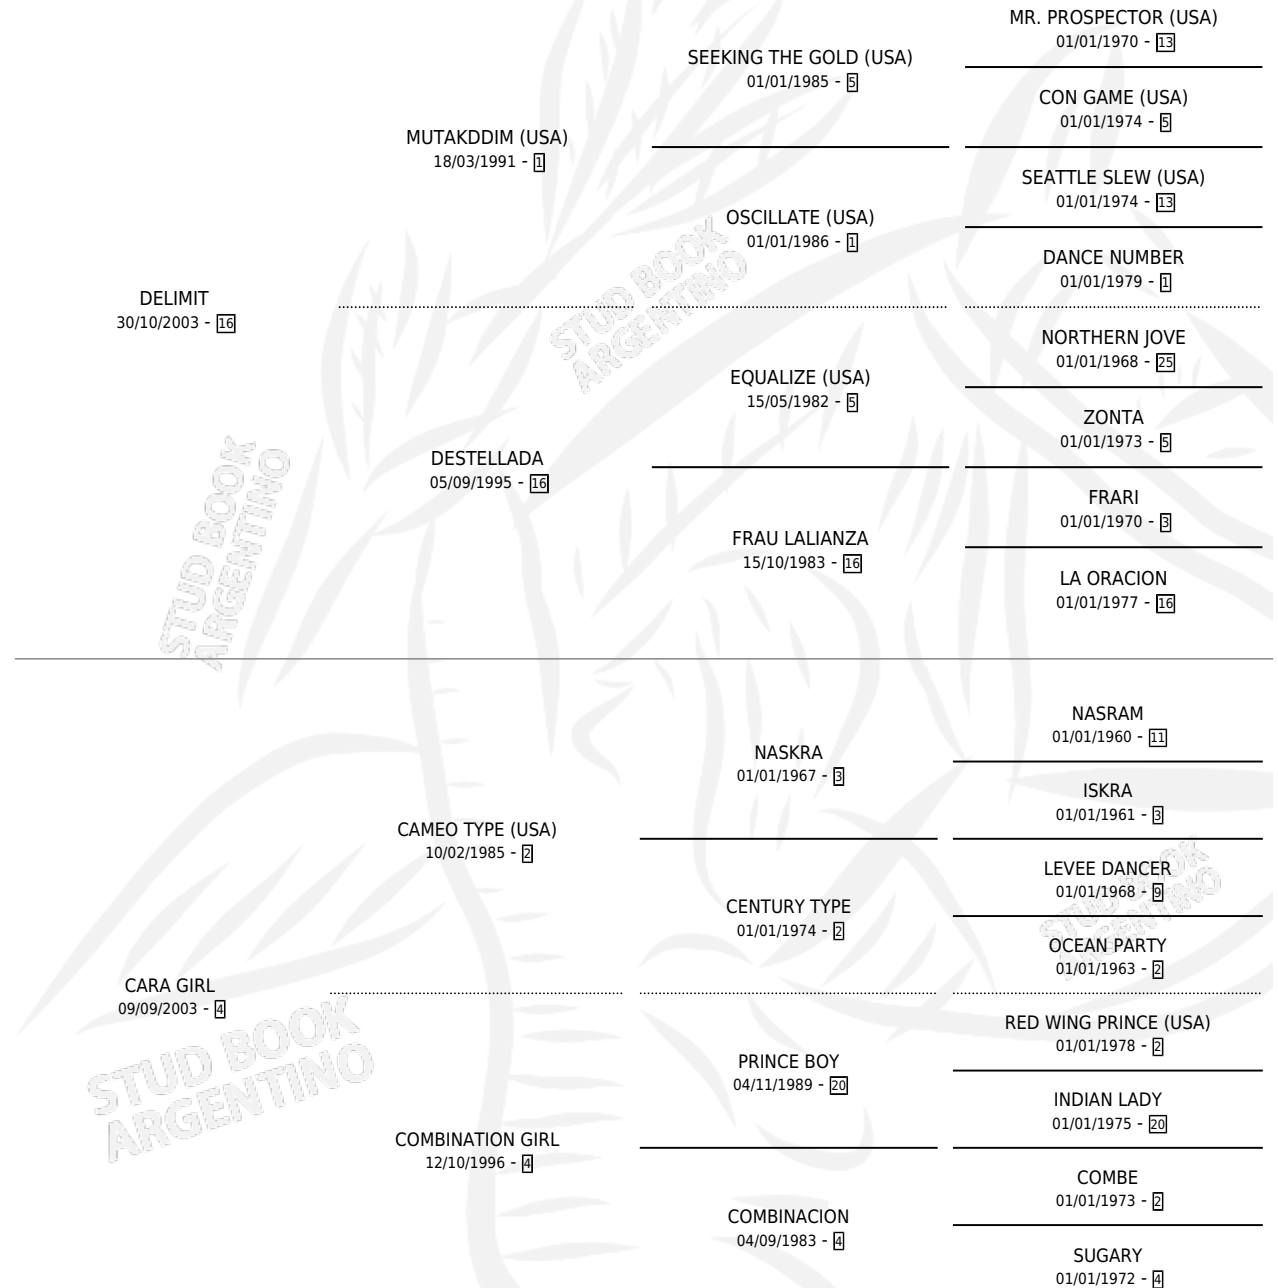

CLASSIC TYPE

por DELIMIT y CARA GIRL por CAMEO TYPE (USA)

Argentina · Macho · Zaino Colorado · SP · 10/11/2013
Familia 4-p · Volumen 41

ESTADO

TIPIFICACIÓN SANGUÍNEA	X
TIPIFICACIÓN POR ADN	✓
PASAPORTE	✓
IDENTIFICACIÓN POR MICROCHIP	✓
REPRODUCTOR	X

Lugar de nacimiento: La Impresion

Criador: La Impresion

PEDIGREE

CLASSIC TYPE

Datos oficiales del Stud Book Argentino

Documento generado el 14/05/2026

studbook.org.ar