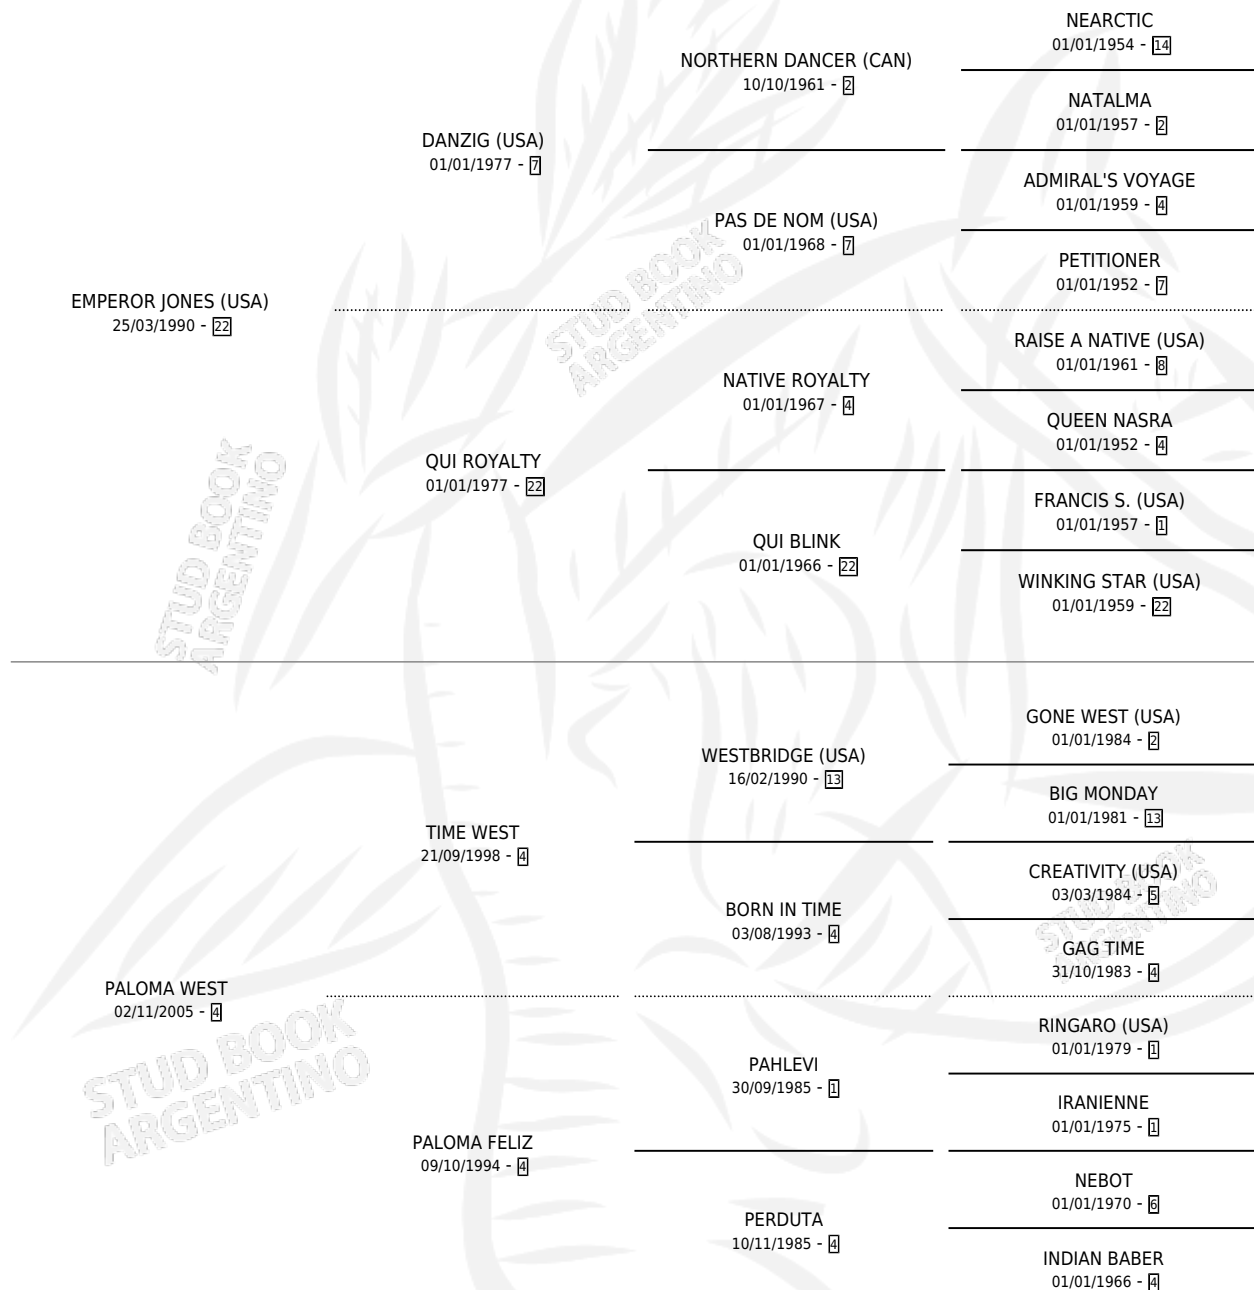

PALOMA EMPER

por **EMPEROR JONES (USA)** y **PALOMA WEST** por **TIME WEST**

Argentina · Hembra · Zaino · SP · 13/11/2013
Familia 4-c · Volumen 41

ESTADO

TIPIFICACIÓN SANGUÍNEA	X
TIPIFICACIÓN POR ADN	✓
PASAPORTE	✓
IDENTIFICACIÓN POR MICROCHIP	✓
REPRODUCTOR	X

Lugar de nacimiento: Ojos Azules
Criador: Ciudad De Amigos

PEDIGREE