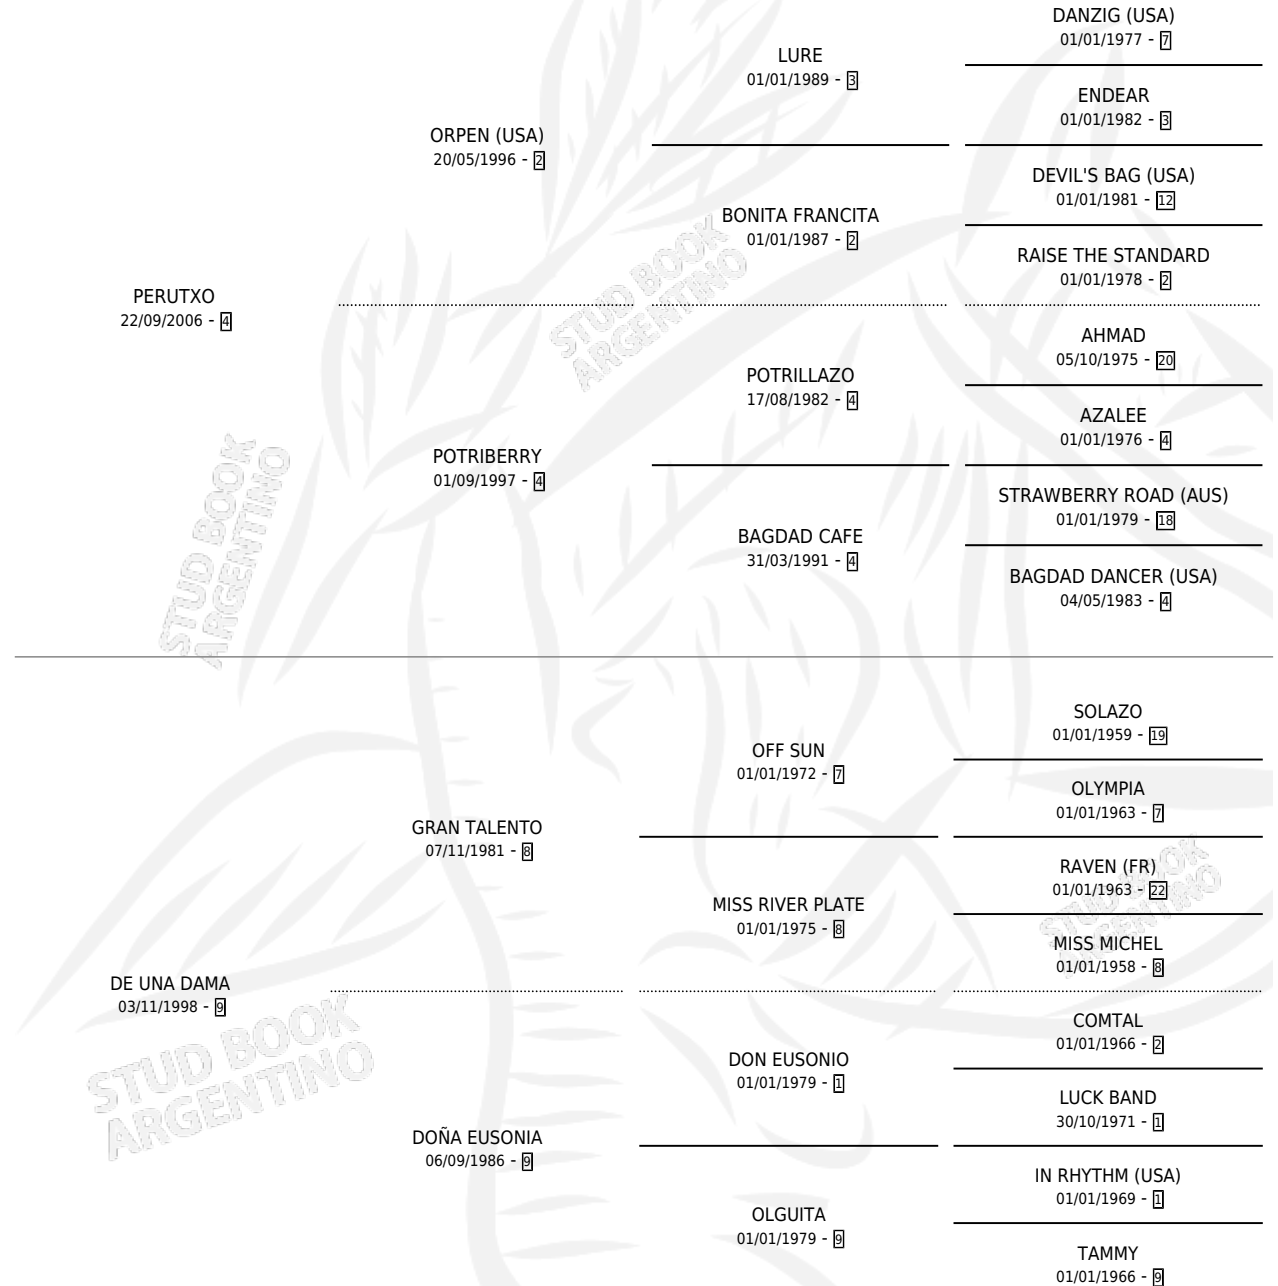

CURRICULAR

por **PERUTXO** y **DE UNA DAMA** por **GRAN TALENTO**

Argentina · Macho · Zaino · SP · 08/11/2013
Familia 9-c · Volumen 41

ESTADO

TIPIFICACIÓN SANGUÍNEA	X
TIPIFICACIÓN POR ADN	X
PASAPORTE	X
IDENTIFICACIÓN POR MICROCHIP	X
REPRODUCTOR	X

Lugar de nacimiento: Monte Grande

Criador: Monte Grande

PEDIGREE

CURRICULAR

Datos oficiales del Stud Book Argentino

Documento generado el 09/05/2026

studbook.org.ar