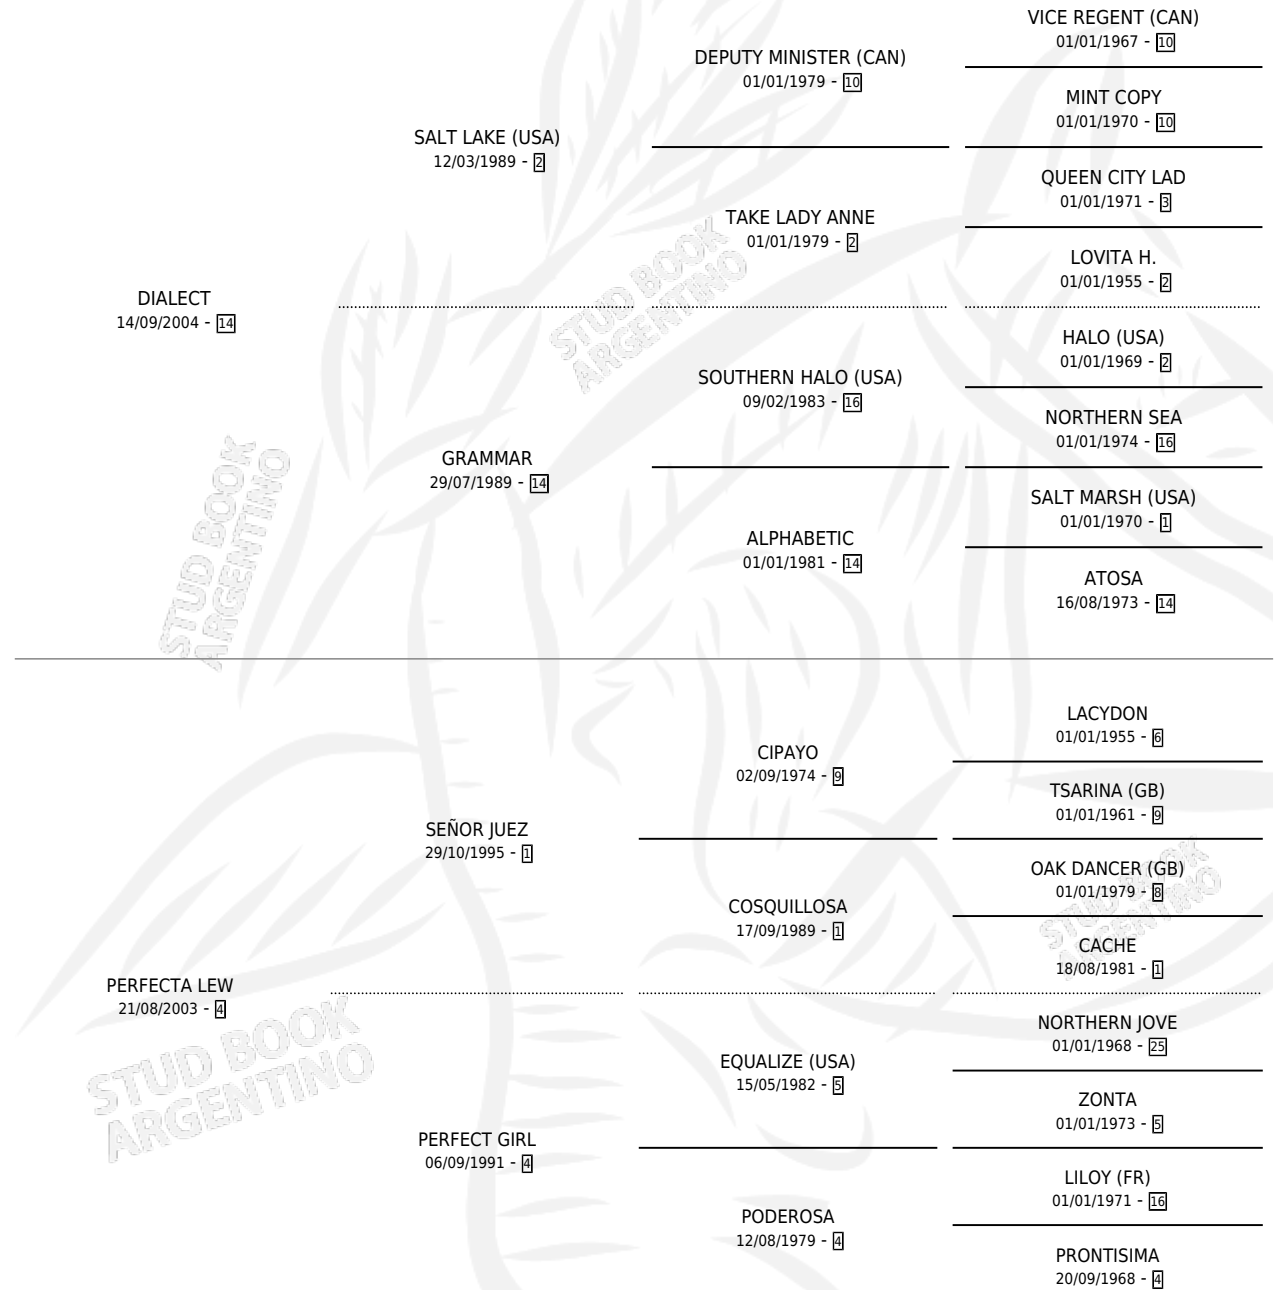

DIALECTA PLUS

por DIALECT y PERFECTA LEW por SEÑOR JUEZ

Argentina · Hembra · Zaino · SP · 25/11/2013
Familia 4-p · Volumen 41

ESTADO

TIPIFICACIÓN SANGUÍNEA	X
TIPIFICACIÓN POR ADN	✓
PASAPORTE	✓
IDENTIFICACIÓN POR MICROCHIP	✓
REPRODUCTOR	✓

Lugar de nacimiento: Haras Y Stud Vengador

Criador: Bozzo Roberto Carlos

PEDIGREE

CAMPAÑA

Solo carreras oficiales de Argentina

POR EDAD

EDAD	CC	1°	2°	3°	4°	5°	NP	CLC	CLG	CLCG1	CLGG1	IMPORTE	GANANCIA / CC
3 AÑOS	2	0	1	1	0	0	0	0	0	0	0	\$60,785	\$30,393
4 AÑOS	9	1	1	2	1	1	3	0	0	0	0	\$266,050	\$29,561
5 AÑOS	5	1	0	0	1	1	2	0	0	0	0	\$131,350	\$26,270
TOTALES	16	2	2	3	2	2	5	0	0	0	0	\$458,185	\$28,637
%		12.5%	12.5%	18.8%	12.5%	12.5%	31.3%	0.0%	0.0%	0.0%	0.0%		

Ganadora de 2 carreras en San Isidro y Palermo - \$458,185, a los 4 y 5 años.

POR DISTANCIA

HIPODROMO	CC	1°	2°	3°	4°	5°	NP	CLC	CLG	CLCG1	CLGG1	IMPORTE
SAN ISIDRO	6	1	1	0	1	1	2	0	0	0	0	\$167,685
1200 MTS	4	0	1	0	1	0	2	0	0	0	0	\$46,385
1400 MTS	2	1	0	0	0	1	0	0	0	0	0	\$121,300
PALERMO	10	1	1	3	1	1	3	0	0	0	0	\$290,500
1600 MTS	7	0	1	1	1	1	3	0	0	0	0	\$120,500
1400 MTS	2	1	0	1	0	0	0	0	0	0	0	\$146,000
1200 MTS	1	0	0	1	0	0	0	0	0	0	0	\$24,000