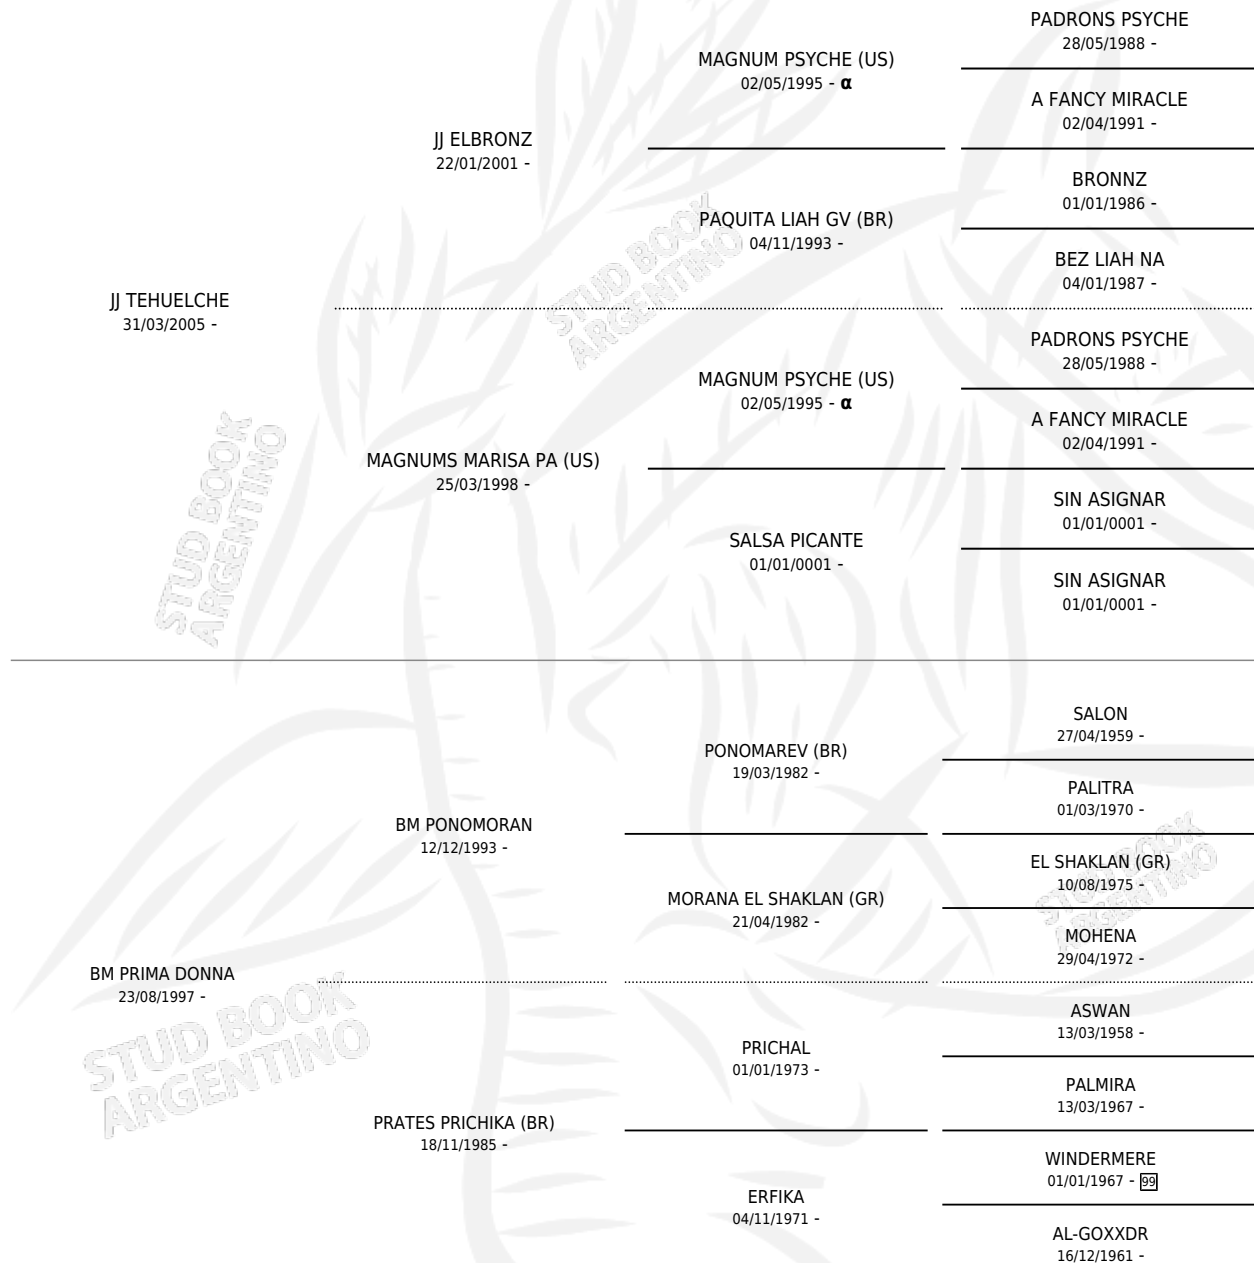

BM PRINCIPE

por JJ TEHUELCHÉ y BM PRIMA DONNA por BM PONOMORAN

Argentina · Macho · Tordillo · AP · 28/10/2013
Familia · Volumen 41

ESTADO

TIPIFICACIÓN SANGUÍNEA	X
TIPIFICACIÓN POR ADN	✓
PASAPORTE	✓
IDENTIFICACIÓN POR MICROCHIP	X
REPRODUCTOR	X

Lugar de nacimiento: Pavon

Criador: Pavon

PEDIGREE

INBREEDING : α

BM PRINCIPE

Datos oficiales del Stud Book Argentino

Documento generado el 07/05/2026

studbook.org.ar