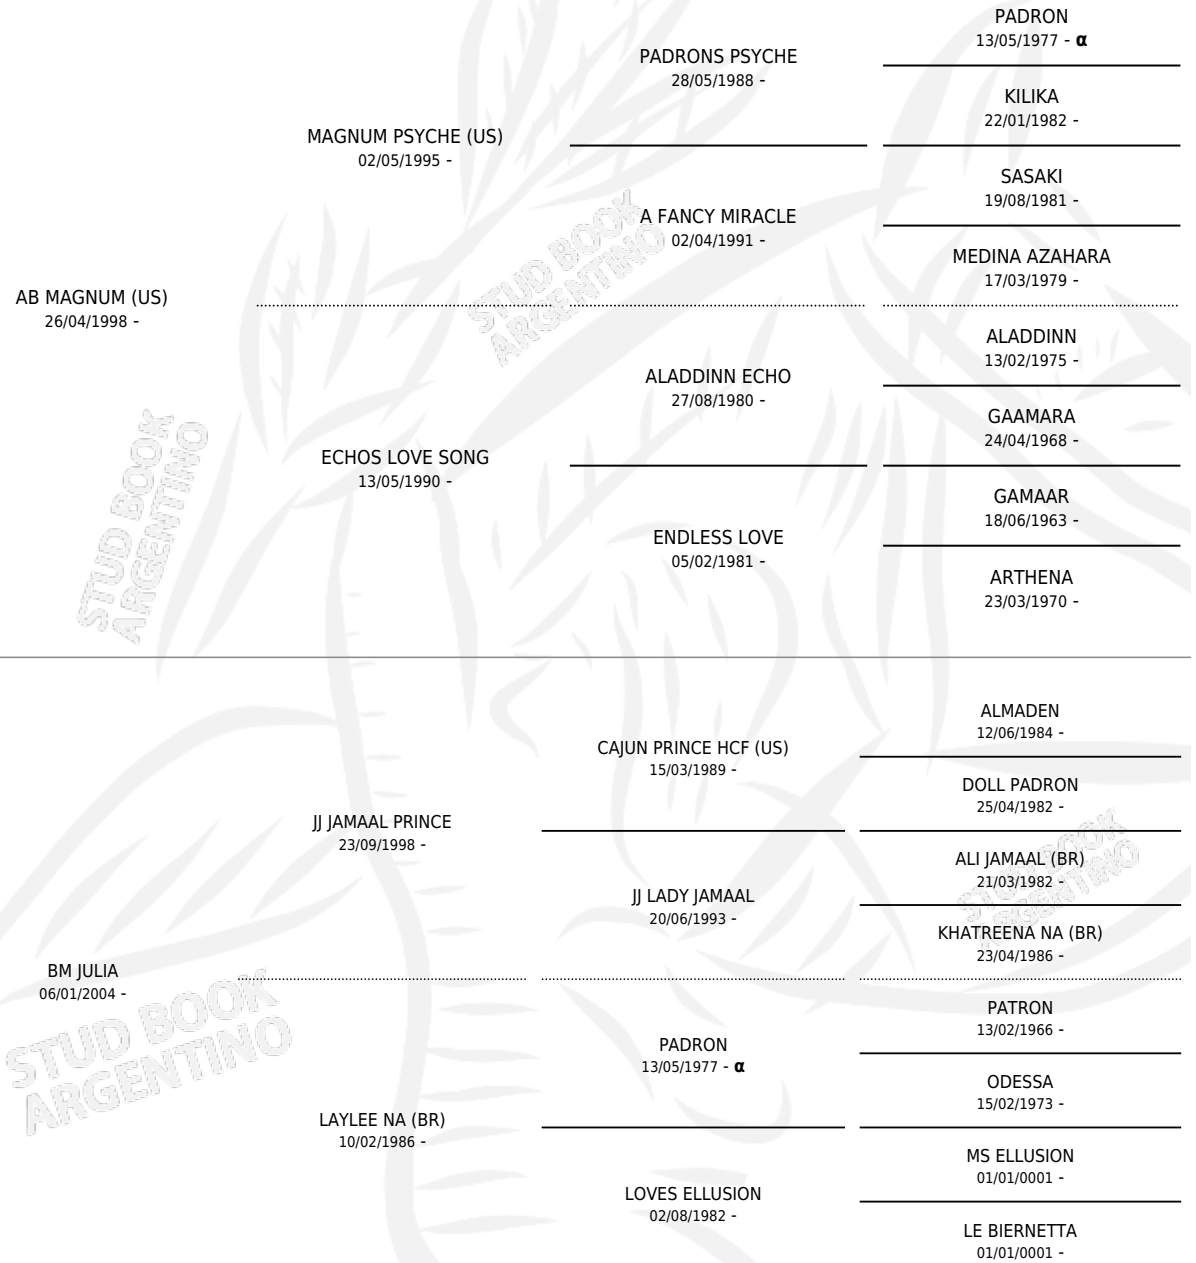

Lugar de nacimiento: La Carlota

Criador: La Carlota

~

HIJOS

	MACHOS	HEMBRAS
1 NACIERON	1	0

SIN ACTUACIONES

INBREEDING : α

S

mientos **1** / Efectividad **100%**

PADRILLO	PRODUCTO	CRIADOR	1ER SERVICIO	ÚLTIMO SERVICIO
BM LIBERAL	RQ SPIRIT (M T, 16/10/2023)	QUIROGA JOSE ROBERTO	08/10/2022	08/10/2022

HLC HAZEL

Datos oficiales del Stud Book Argentino