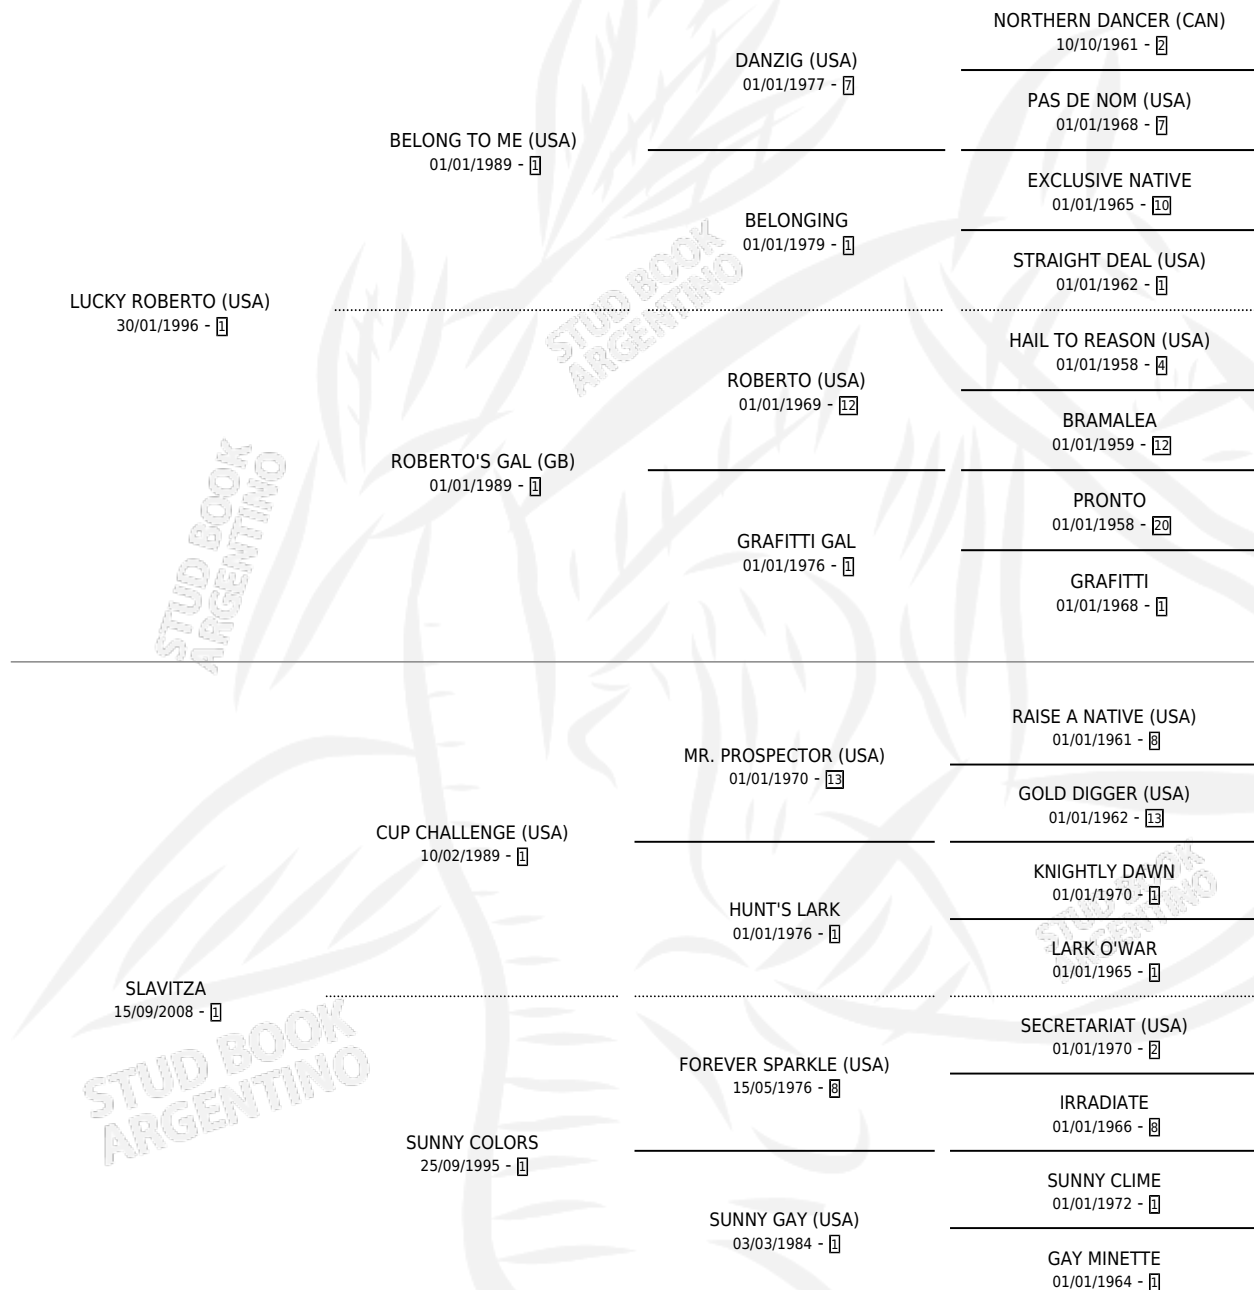

LADY ROBERTIÑA

por LUCKY ROBERTO (USA) y SLAVITZA por CUP CHALLENGE (USA)

Argentina · Hembra · Zaino · SP · 26/10/2013
Familia 1-p · Volumen 41

ESTADO

TIPIFICACIÓN SANGUÍNEA	X
TIPIFICACIÓN POR ADN	✓
PASAPORTE	✓
IDENTIFICACIÓN POR MICROCHIP	✓
REPRODUCTOR	✓

Lugar de nacimiento: El Paraiso
Criador: Galiani Marcelo Dario

~

HIJOS

	MACHOS	HEMBRAS
1 NACIERON	1	0
SIN ACTUACIONES		

PEDIGREE