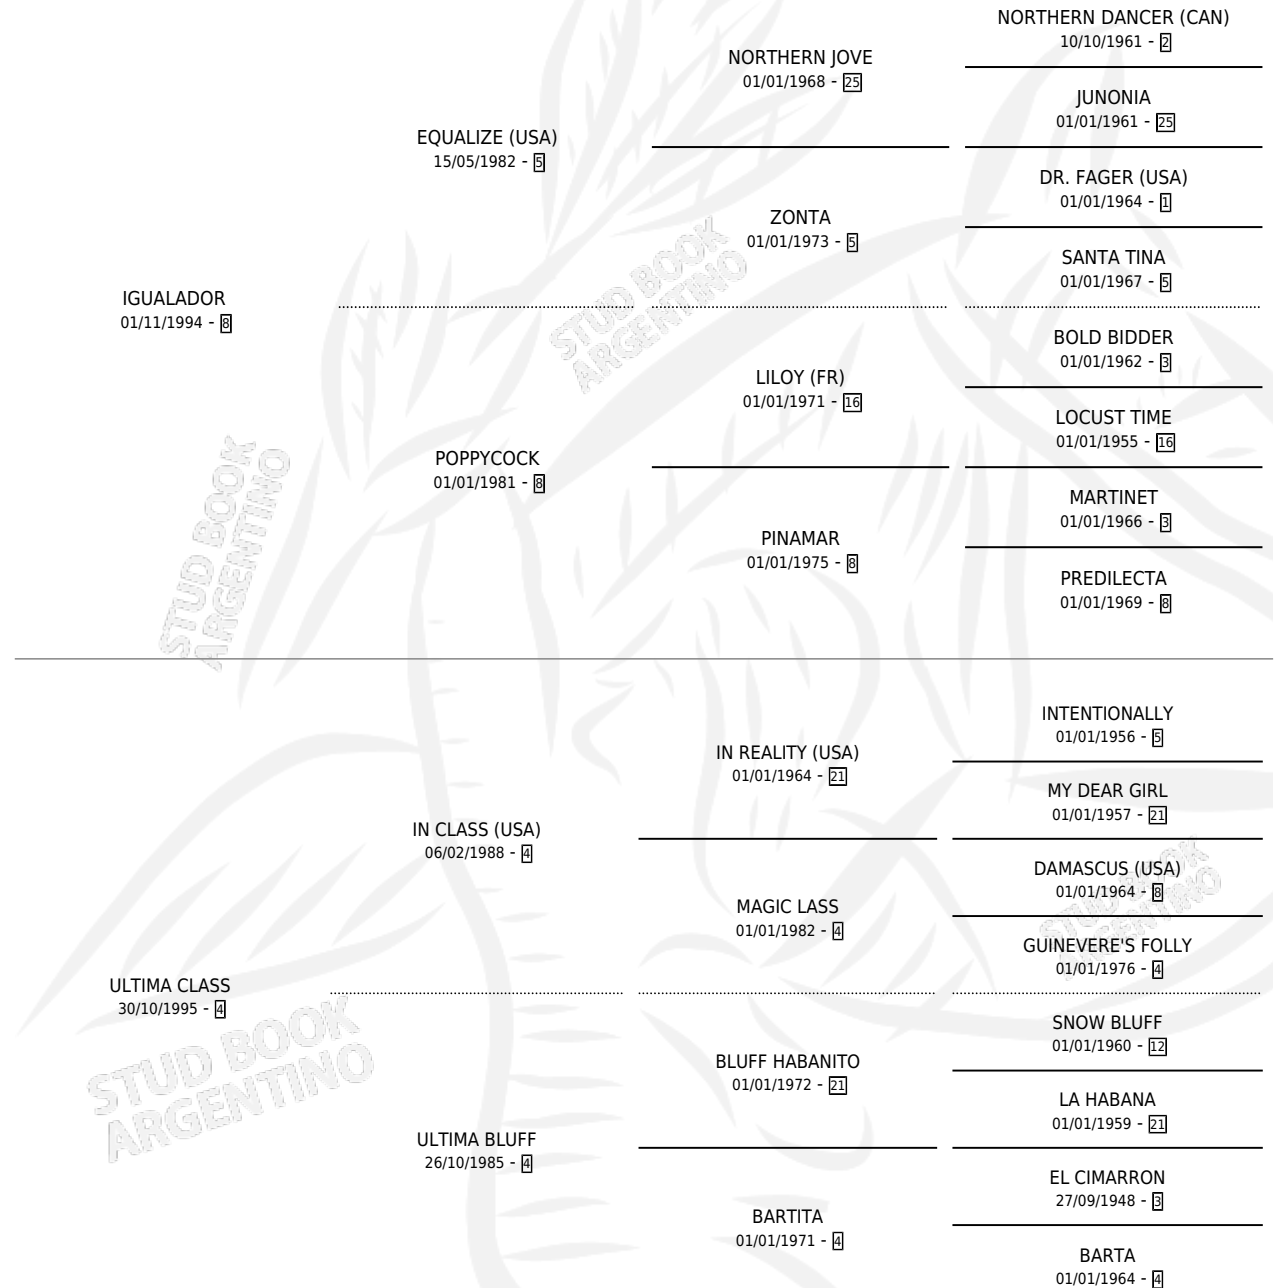

ULTRA RAPIDA

por IGUALADOR y ULTIMA CLASS por IN CLASS (USA)

Argentina · Hembra · Tordillo · SP · 22/11/2013
Familia 4-b · Volumen 41

ESTADO

TIPIFICACIÓN SANGUÍNEA	X
TIPIFICACIÓN POR ADN	X
PASAPORTE	X
IDENTIFICACIÓN POR MICROCHIP	X
REPRODUCTOR	✓

Lugar de nacimiento: La Elsa
Criador: Boudou Ricardo Daniel

PEDIGREE

S

mientos 0 / Efectividad 0.00%

PADRILLO

PRODUCTO

CRIADOR

1ER SERVICIO