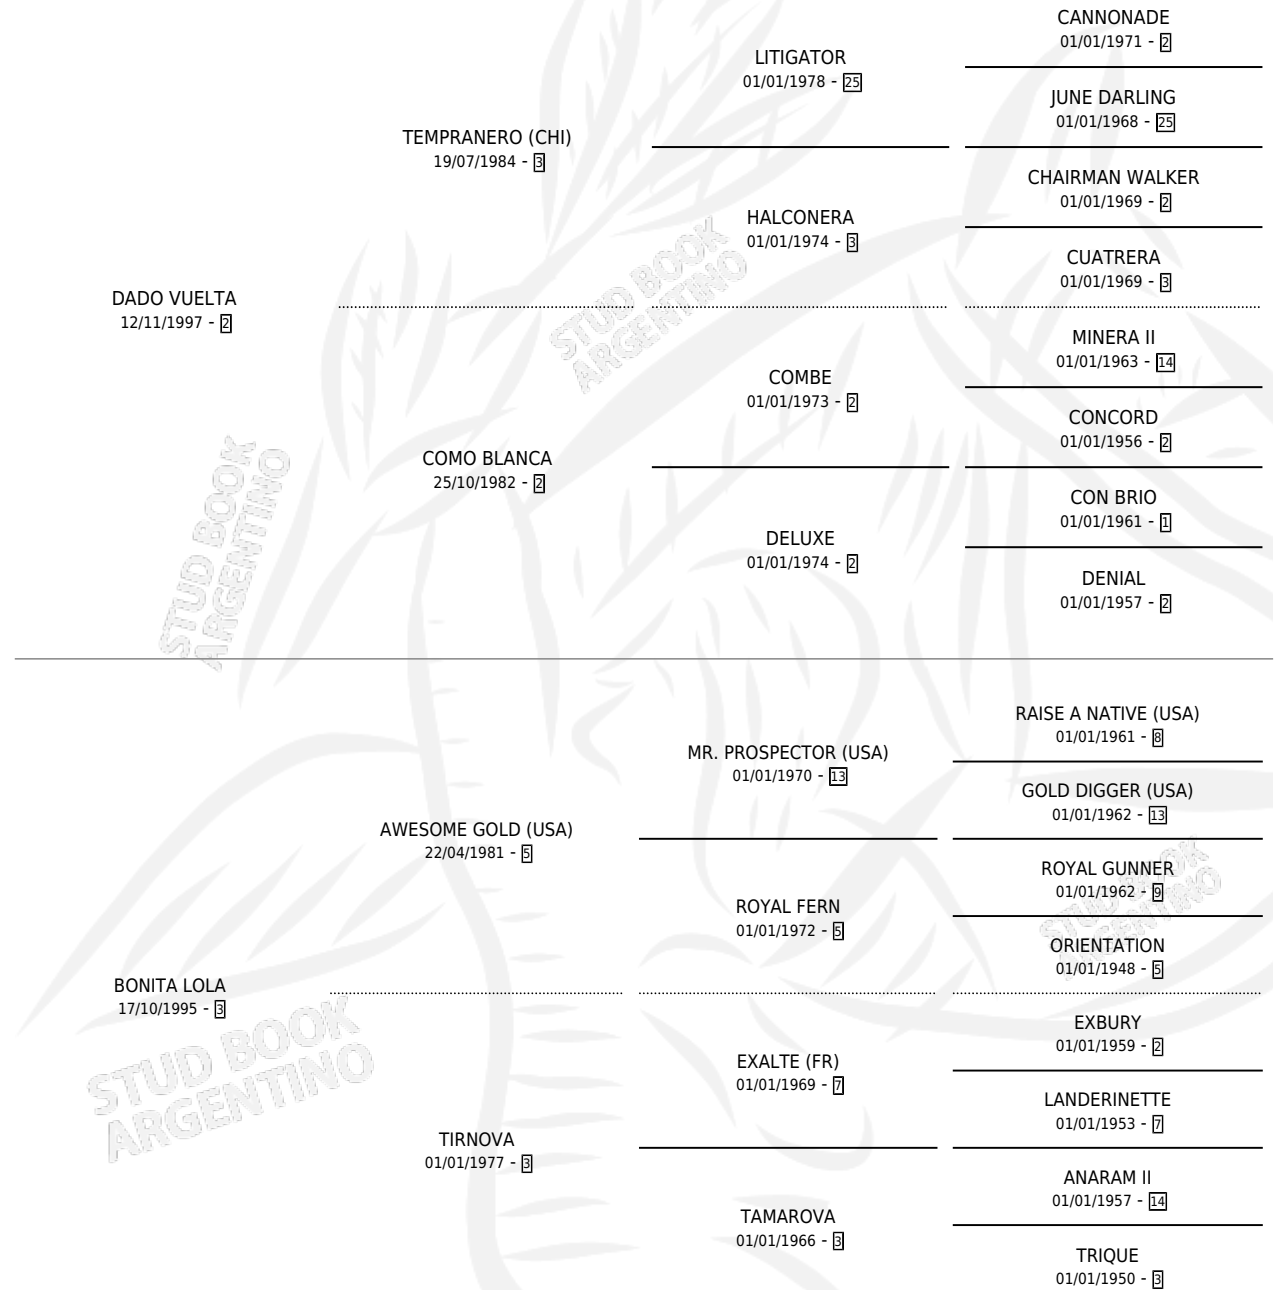

DADO BONITO

por DADO VUELTA y BONITA LOLA por AWESOME GOLD (USA)

Argentina · Macho · Zaino · SP · 04/11/2013
Familia 3-n · Volumen 41

ESTADO

TIPIFICACIÓN SANGUÍNEA	X
TIPIFICACIÓN POR ADN	✓
PASAPORTE	✓
IDENTIFICACIÓN POR MICROCHIP	✓
REPRODUCTOR	X

Lugar de nacimiento: Las Dos Hermanas

Criador: Zengaro Gerardo Esteban y Zengaro Hugo Daniel

PEDIGREE

CAMPAÑA

Solo carreras oficiales de Argentina

POR EDAD

EDAD	CC	1°	2°	3°	4°	5°	NP	CLC	CLG	CLCG1	CLGG1	IMPORTE	GANANCIA / CC
5 AÑOS	2	0	0	0	0	0	2	0	0	0	0	\$0	\$0
TOTALES	2	0	0	0	0	0	2	0	0	0	0	\$0	\$0
%		0.0%	0.0%	0.0%	0.0%	0.0%	100%	0.0%	0.0%	0.0%	0.0%		