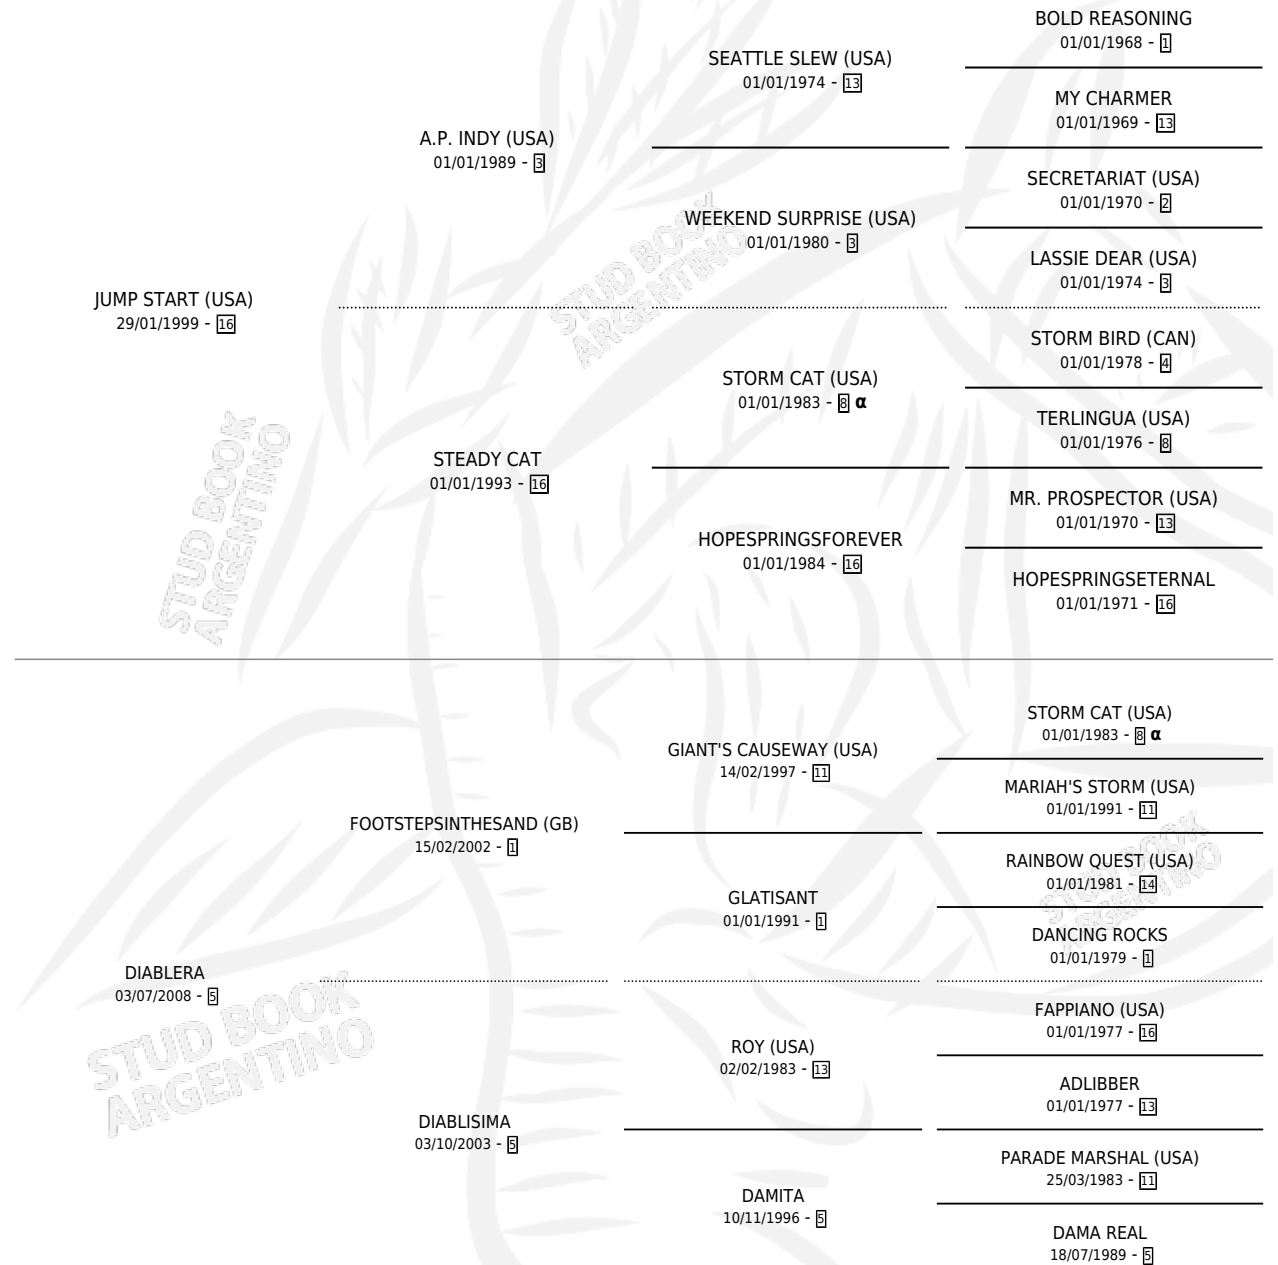

DIABLERO START

por **JUMP START (USA)** y **DIABLERA** por
FOOTSTEPSINTHESAND (GB)

Argentina · Macho · Zaino · SP · 16/08/2013
Familia 5-g · Volumen 41

ESTADO

TIPIFICACIÓN SANGUÍNEA	X
TIPIFICACIÓN POR ADN	X
PASAPORTE	X
IDENTIFICACIÓN POR MICROCHIP	✓
REPRODUCTOR	X

Lugar de nacimiento: El Mallin
Criador: Seleme Miguel Armando

PEDIGREE

INBREEDING : α

DIABLERO START

Datos oficiales del Stud Book Argentino

Documento generado el 12/05/2026

studbook.org.ar