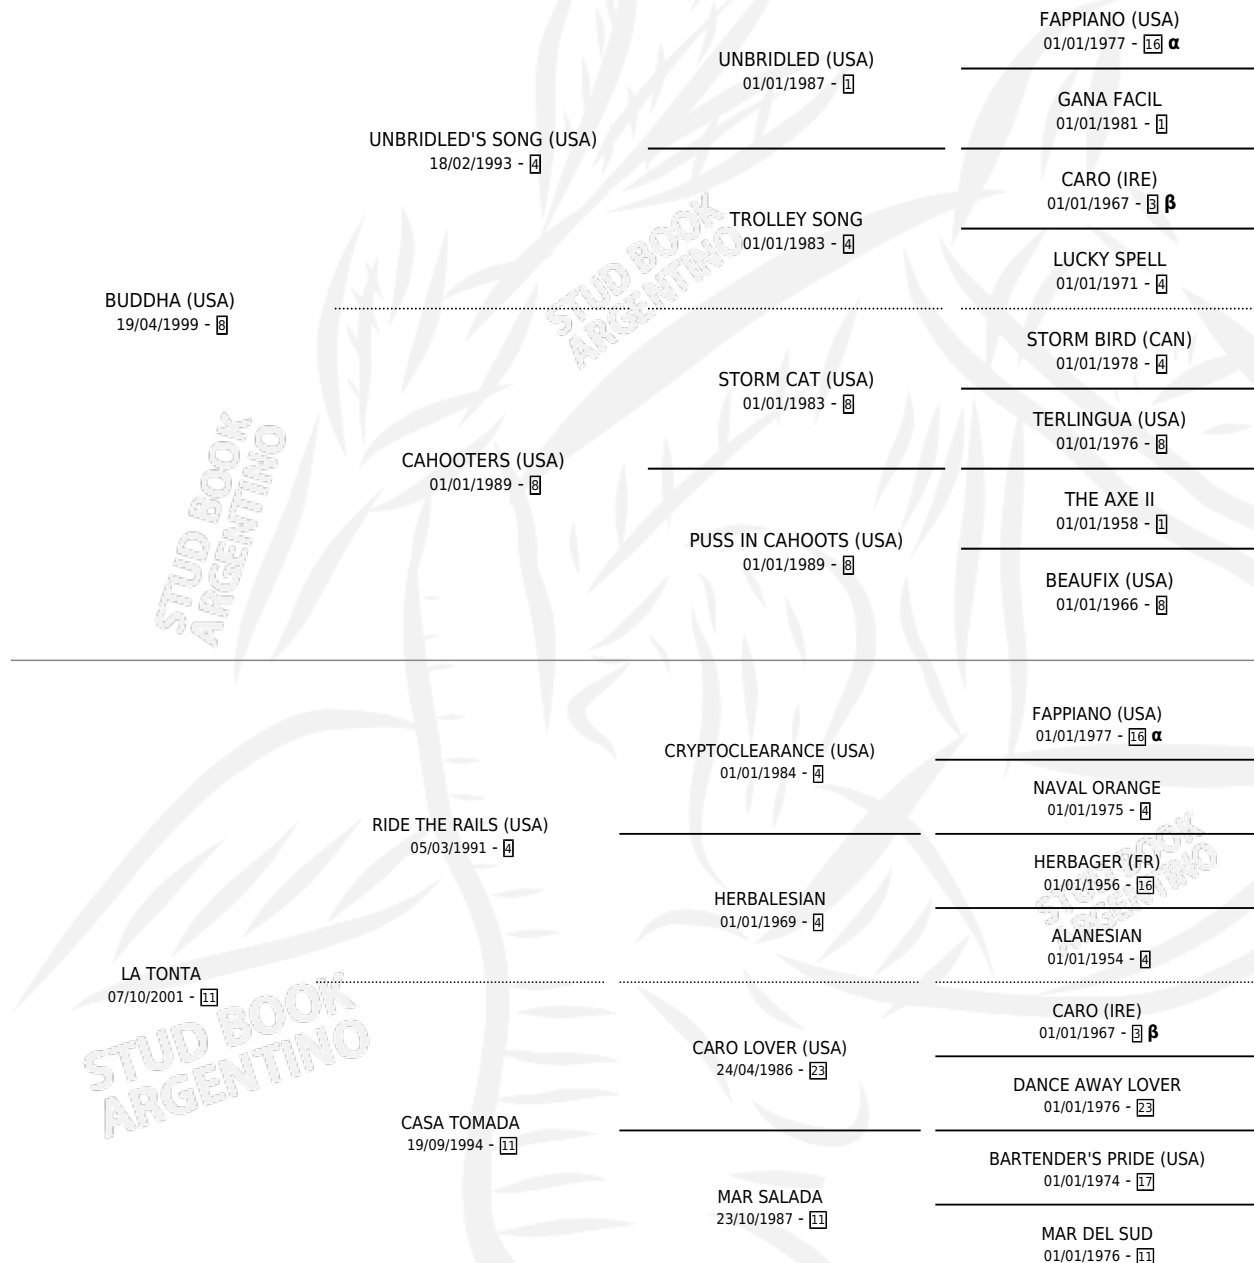

BUDDATONA

por **BUDDHA (USA)** y **LA TONTA** por **RIDE THE RAILS (USA)**

Argentina · Hembra · Zaino · SP · 26/09/2013
Familia 11 · Volumen 41

ESTADO

TIPIFICACIÓN SANGUÍNEA	X
TIPIFICACIÓN POR ADN	X
PASAPORTE	X
IDENTIFICACIÓN POR MICROCHIP	X
REPRODUCTOR	X

Lugar de nacimiento: P.g.r.

Criador: P.g.r.

PEDIGREE

INBREEDING : **α,β**

BUDDATONA

Datos oficiales del Stud Book Argentino

Documento generado el 03/05/2026

studbook.org.ar