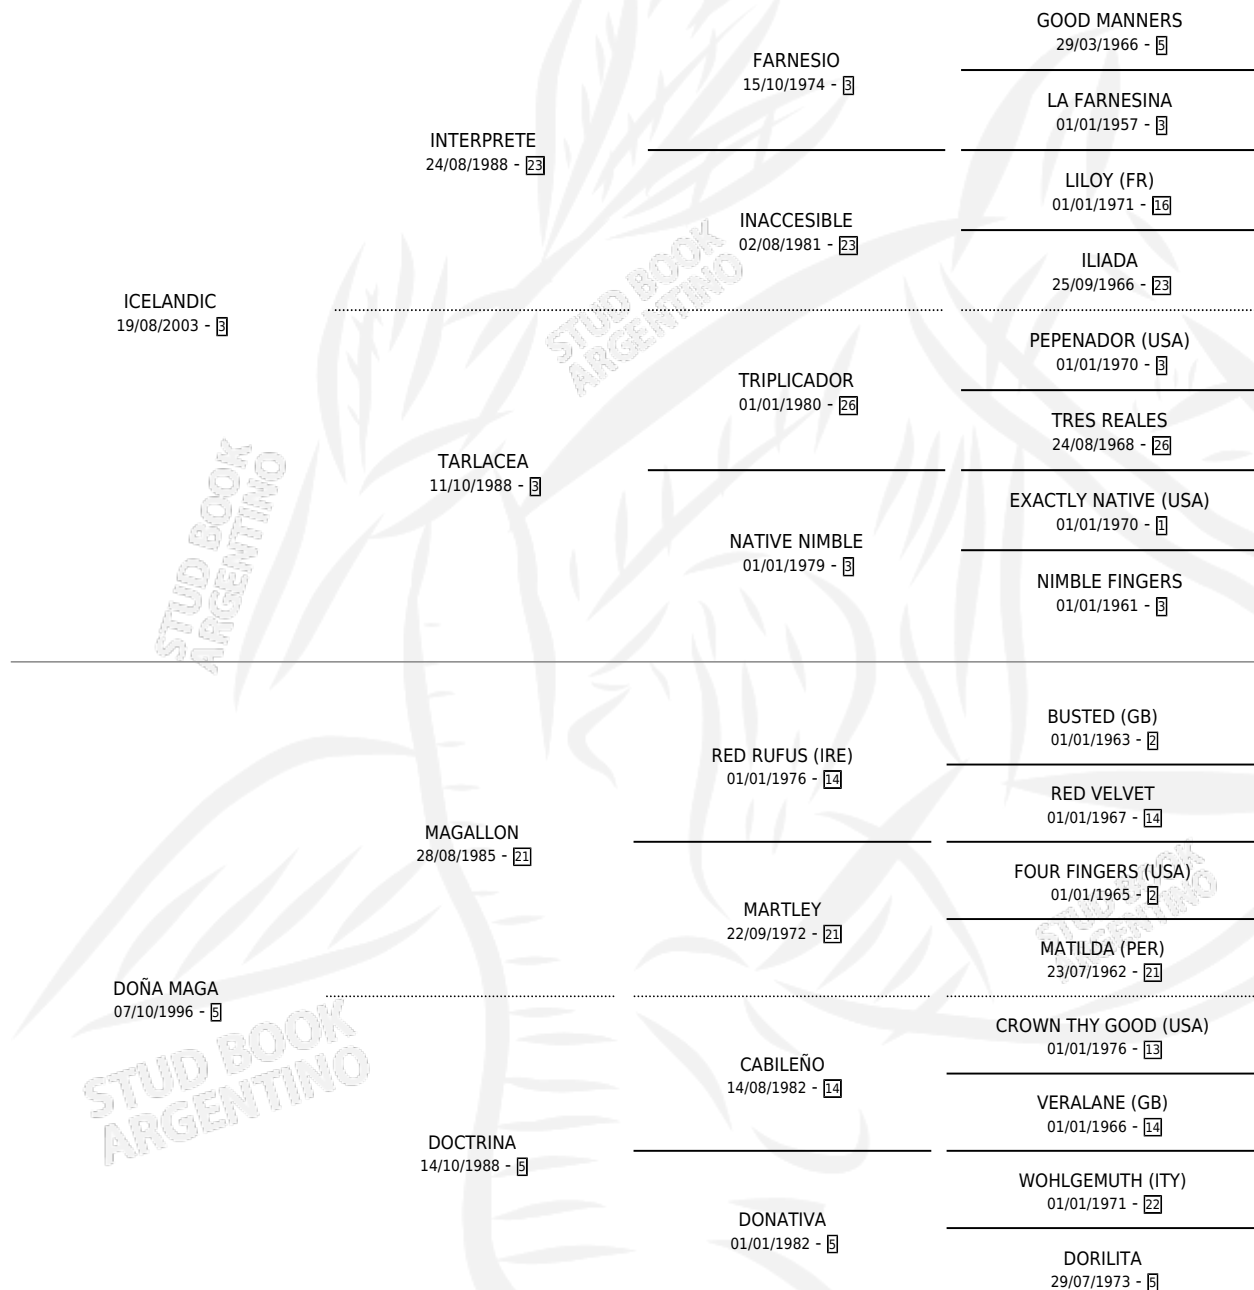

MAGO DE HIELO

por ICELANDIC y DOÑA MAGA por MAGALLON

Argentina · Macho · Alazan · SP · 02/11/2013
Familia 5-h · Volumen 41

ESTADO

TIPIFICACIÓN SANGUÍNEA	X
TIPIFICACIÓN POR ADN	✓
PASAPORTE	✓
IDENTIFICACIÓN POR MICROCHIP	✓
REPRODUCTOR	X

Lugar de nacimiento: Nico Y Yo

Criador: Sianes Jorge Ruben

PEDIGREE

CAMPAÑA

Solo carreras oficiales de Argentina

POR EDAD

EDAD	CC	1°	2°	3°	4°	5°	NP	CLC	CLG	CLCG1	CLGG1	IMPORTE	GANANCIA / CC
4 AÑOS	2	0	0	0	0	0	2	0	0	0	0	\$0	\$0
TOTALES	2	0	0	0	0	0	2	0	0	0	0	\$0	\$0
%		0.0%	0.0%	0.0%	0.0%	0.0%	100%	0.0%	0.0%	0.0%	0.0%		